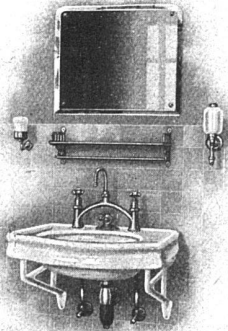

TROESCH & Co., BERN

**ENGROS-HAUS FÜR
GESUNDHEITSTECHNISCHE
WASSERLEITUNGS-ARTIKEL**

PERMANENTE MUSTER - AUSSTELLUNG