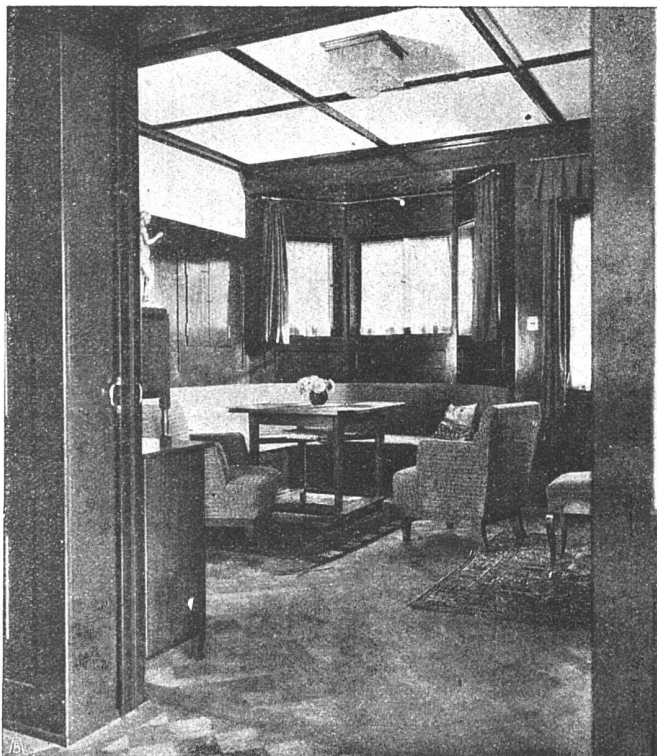

Ia. Stückkalk für Bauzwecke und chem. Industrie

M. Zopfi, Kalkfabrik, Netstal
Telephon 3.06 Netstal

Wohnraum mit
Eternit-Decken-
füllungen

Rittmeyer
& Furrer
Arch. B. S. A.
Winterthur