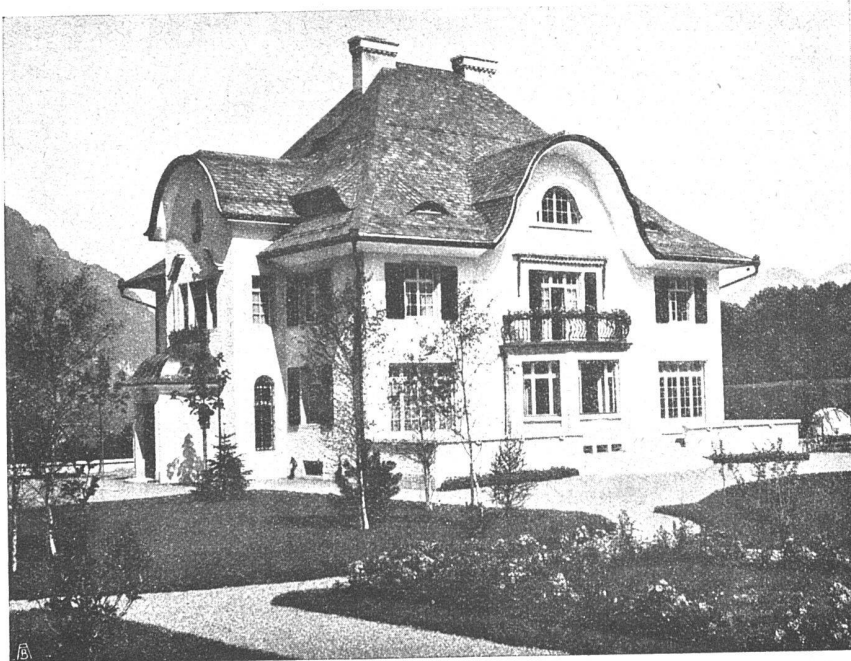

MIT BILLIGEM
NACHTSTROM
GEHEIZTE
**KACHEL
ÖFEN**
SYSTEM
„THERMA-BODMER“
GUSTAV
BODMER & Cie
OFENFABRIK · ZÜRICH
HOLBEINSTRASSE 22
· SEEFELD ·

Marquisen- und Storrenfabrik
 Storren nach eigenen patentierten bewährten Systemen
 für Privat- und Geschäftshäuser, Schulen, Spitäler etc.
 Spezialkonstruktion für Bogenfenster, Veranden etc.
 Ia. Referenzen von Staat, Gemeinden u. Privaten, vielfach prämiert.
Mertzlufft Spiegelgasse 29 **Zürich 1**
 Rindermarkt 26
 Gegr. 1865
 Telephon:
 Hottingen
 Nr. 2284