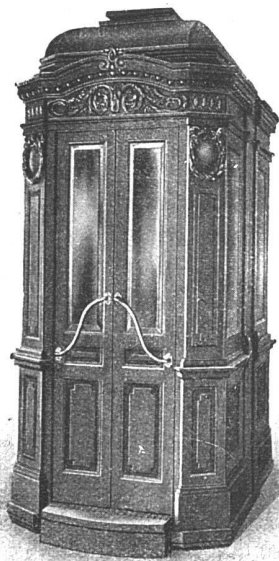

AUFZÜGE

liefern in modernster Ausstattung
für alle Betriebsarten

SCHINDLER & CIE
LUZERN

Gegr. 1874

Telephon 873

ZENTRALHEIZUNGEN **SANITÄRE ANLAGEN**
JOS. MEISTER - SOLOTHURN **TELEPH. 5.81**