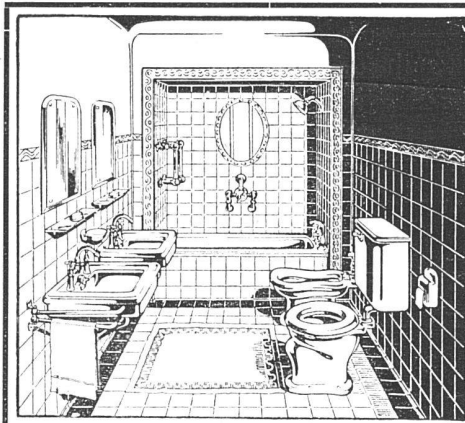

Grosses Lager in allen Glassorten. ☉ Beste Bezugsquellen für jede Art von Fensterglas, Spiegelglas zu Schaufenstern, gerade u. gebogen. ☉ Facettierte Spiegelgläser in allen Formen, polierte Spiegelgläser zu Schiebetüren, Waggonfenstern, Autogläsern, Möbeln, Tablars. ☉ Rohgläser zu Dachverglasungen aller Art in Stärken 3-4, 5-6, 6-7, 7-8, 9-10 mm, sehr grosses Lager und grosse Auswahl in Massen. ☉ Drahtglas, bedeutendes Lager und prompte Bezüge ab Hütte. ☉ Kathedralglas, Klarglas, Ornamentglas in Weiss und Farbig, alle Muster und grosse Farbauswahl. ☉ Bodenplatten am Stück zum Zuschneiden und abgepasste Dimensionen mit Zeichnungen. ☉ Fabrikation von begehbaren u. befahrbaren Glasrösten mit prismatischen Glaseinsätzen. ☉☉☉ Prompte Lieferung der besten Produkte der Fensterglasfabrikation sowohl von unserm Lager als auch ab Hütte.