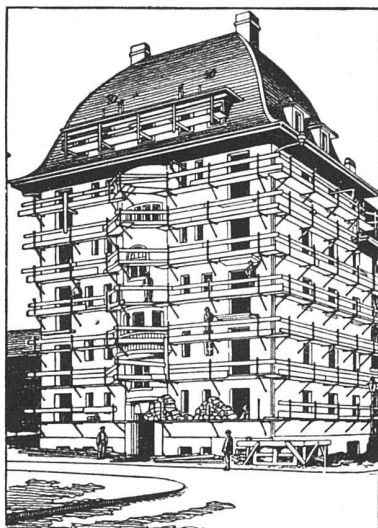

Ansicht eines eingerüsteten Hauses