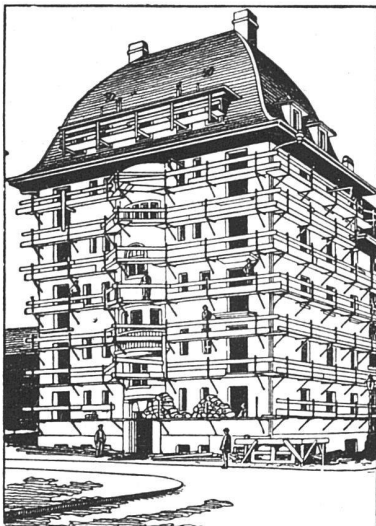

Ansicht eines eingerüsteten Hauses