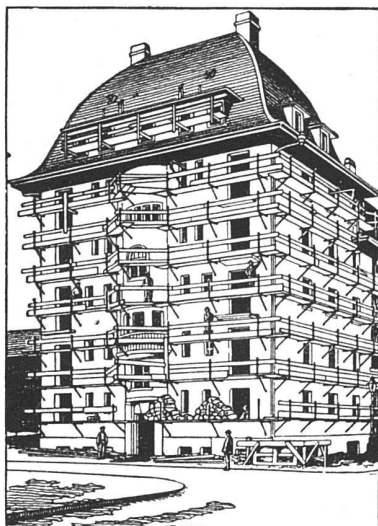

Ansicht eines eingerüsteten Hauses