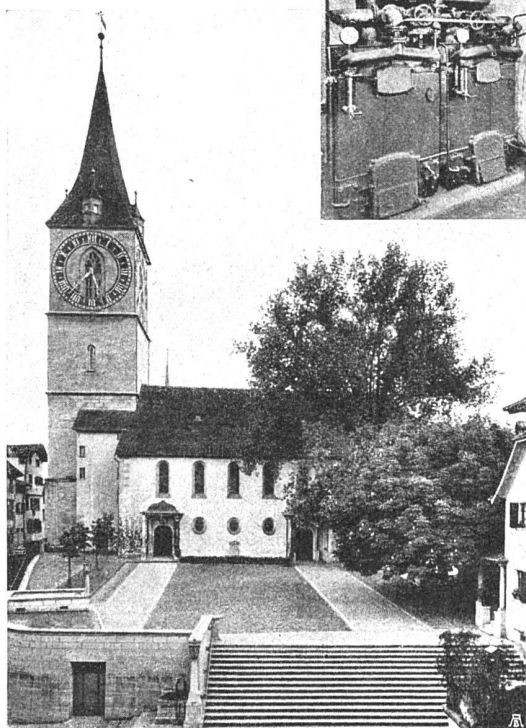

ROVA-KESSEL 0,6 bis 3,1 qm

STREBEL-KESSEL 3 bis 17 qm

ECA-KESSEL 12,5 bis 40 qm

*Verlangen Sie unsere
ausführlichen Drucksachen*

STREBELWERK ZÜRICH 4

Kirche St. Peter, Zürich
STREBEL-ECA-KESSEL

LITERATUR

Österreichische Werkkultur. Der österreichische Werkbund ist eine junge Gründung. Er hat sich erst im Jahre 1913 vom gemeindeutschen als ein selbständiger Bund abgelöst. Unmittelbar vor Ausbruch des Weltkrieges hat er dann auf der Werkbundaussstellung in Köln auf unvergeßliche Art seine hohe Selbständigkeit dokumentiert: es ist nicht zu viel gesagt, wenn behauptet wird, daß die leider so früh, so ohne richtige Auswirkung der zahllosen in ihr vereinten Kräfte abgebrochene Ausstellung nichts Schöneres, Eigenartigeres aufzuweisen hatte als das in der Harmonie seiner Teile wie in der erlesenen Kultur