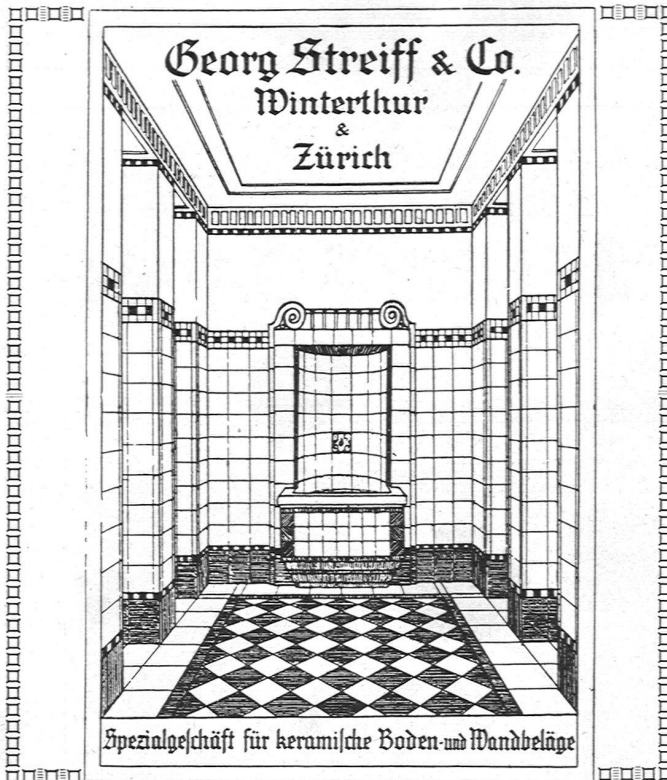

Feine Beschläge
F. BENDER ZÜRICH
Illustrator zu Diensten

DESSINATEUR

pour le meuble, connaissant à fond le plan, le détail et la perspective, ayant pratiqué dans fabriques de meubles, est demandé pour le mois de mai. Adress. offres avec références et prétentions, sous chiffre R 305 N Publicitas S. A., Neuchâtel