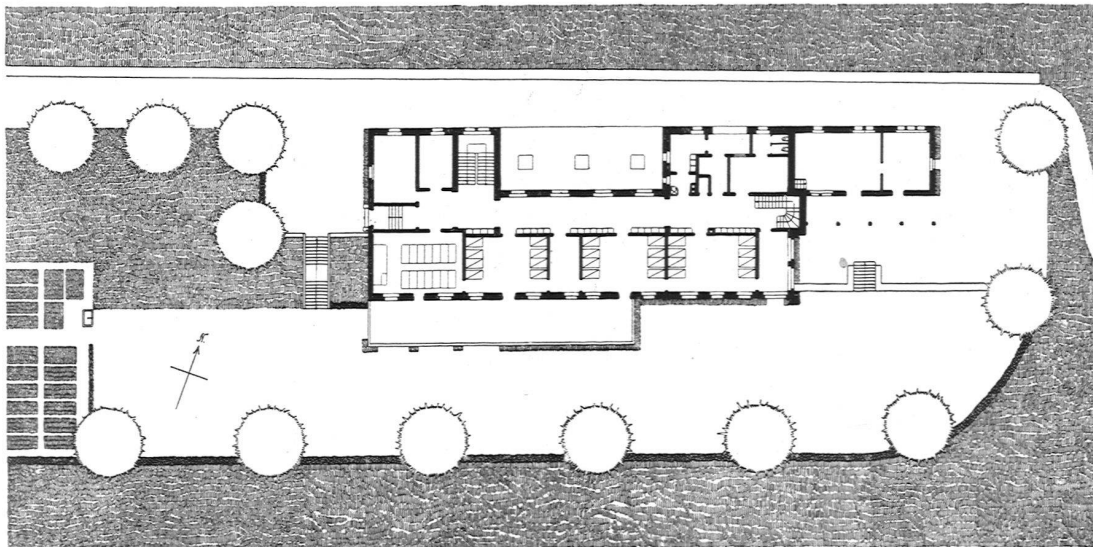

## KINDERSANATORIUM „MAISON BLANCHE“ IN LEUBRINGEN

Das kantonale bernische Kindersanatorium wurde in den Jahren 1913/1914 erbaut durch die Bieler Architektenfirma Moser & Schürch B. S. A. und ist bestimmt zur Aufnahme von schwächlichen Kindern, die in den Höhen von Leubringen Stärkung und Gesundheit suchen. Es liegt in der Nähe eines prächtigen Tannenwaldes auf windgeschützter Wiese und zeigt den geglückten Ver-