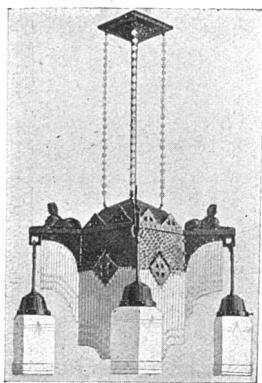

L. Meier-Gräble/Zürich 1

Rudolf Mosse-Haus

General-Vertretung der

Beleuchtungsindustrie Hansen & Engels G. m. b. H., Düsseldorf.

Fabrikation von modernen Kronleuchtern,

Laternen, Ampeln, Lyren, Pendel, Saal- und Kirchenkronen.

Grosses Musterlager in fertigen Beleuchtungen.

Anfertigung nach eigenen und gegebenen Entwürfen
unter billigster Berechnung.