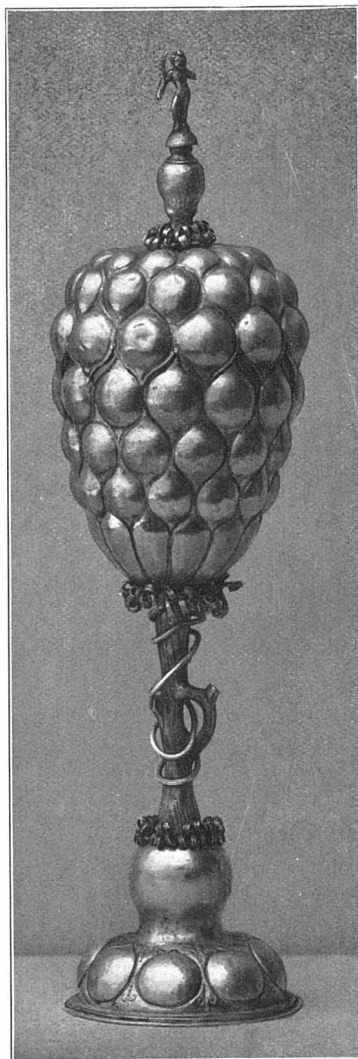

Der 10. Internationale Architekten-Kongress soll nicht 1914, sondern erst im Frühjahr 1915 in St. Petersburg abgehalten werden. Auf der vorläufigen Tagesordnung stehen: internationale und nationale Wettbewerbe, Bühnenordnung u. Urheberrecht, Staffel- und Zonenbauordnung, Theaterbauwesen der letzten 20 Jahre usw.

Ananasbecher. Nürnberg. Meistermarke: Fisch. Silber, vergoldet. — Höhe 26 cm.
Auktion Helbing, München

Spenglerarbeiten

*Installationen für Gas und Wasser
Sanitäre Anlagen — Dachdeckerarbeiten
in solider, fachgemässer und rascher Ausführung*

**Genossenschaft für
Spengler-, Installations- u. Dachdeckerarbeit
Zürich**

————— *Kostenanschläge gratis* —————