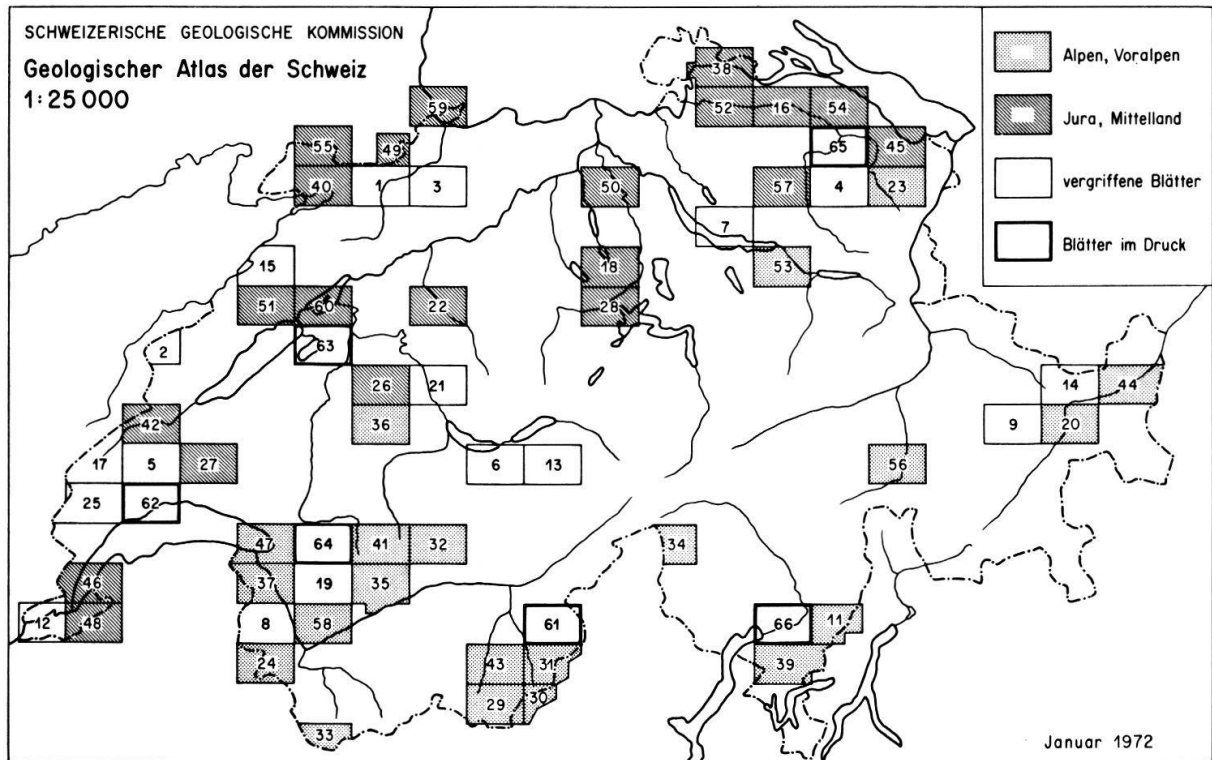

Nr.	Blatt		Herausgabjahr
34		Basodino	1957
35		St-Léonard	1959
36	348-351	Gurnigel (Guggisberg-Rüschegg-Plasselb-Gantrisch)	1961
37		Monthey	1960
38	1032	Diessenhofen	1961
39	1333	Tesserete	1962
40	1085	St-Ursanne	1963
41		Lenk	1962
42	1202	Orbe	1963
Gedruckt auf SYNTOSIL			
43		Randa	1964
44		Scuol/Schuls-Tarasp	1963
45	1075	Rorschach	1964
46	1281	Coppet	1964
47	1264	Montreux	1965
48	1301	Genève	1965
49	1066	Rodersdorf	1965
50	1090	Wohlen	1966
51	1144	Val de Ruz	1968
52	1052	Andelfingen	1967
53	1133	Linthebene	1969
54	1054	Weinfelden	1968
55	1065	Bonfol	1969
56	1235	Andeer	1971
57	1093	Hörnli	1970
58	1305	Dt de Morcles	1971
59	1047	Basel	1970
60	1145	Bieler See	1971
61		Simplon	Im Druck
62	1242	Morges	Im Druck
63	1165	Murten	Im Druck
64	1265	Les Mosses	Im Druck
65	1074	Bischofszell	Im Druck
66	1313	Bellinzona	Im Druck