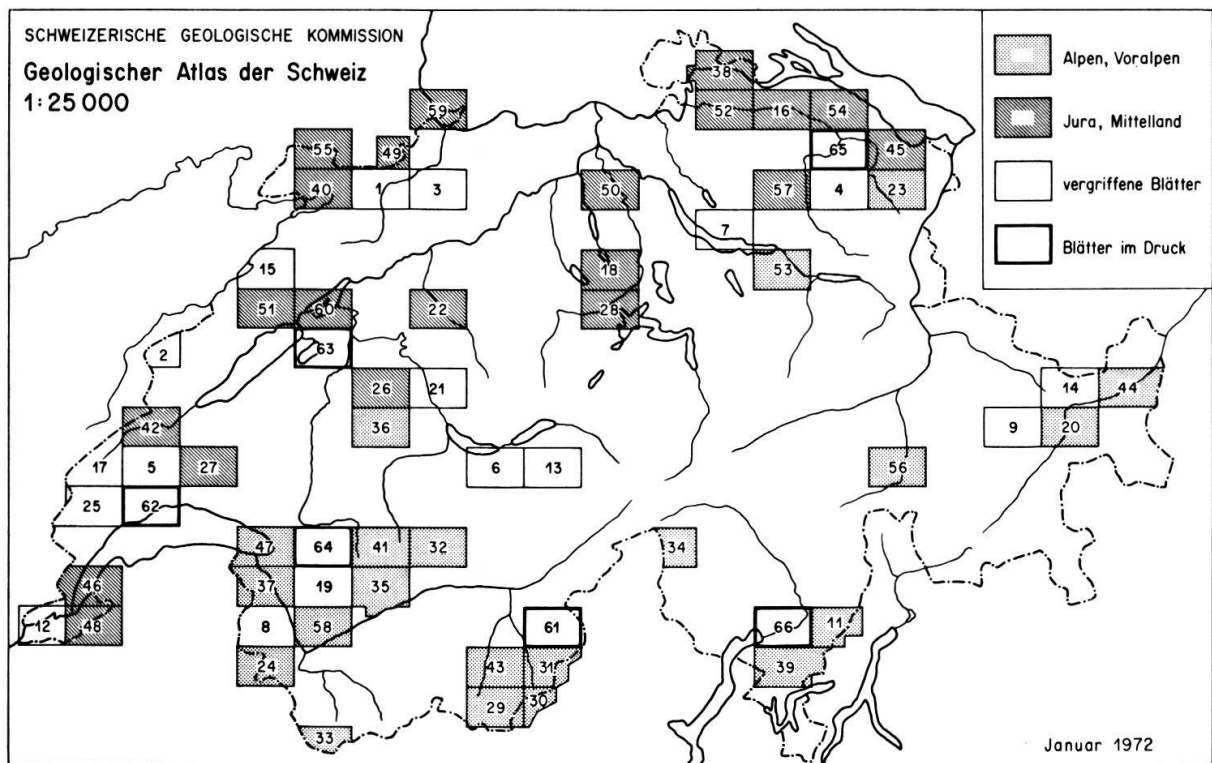

Nr.	Blatt		Herausgabejahr
* 1	92–95	Movelier–Soyhières–Delémont–Courrendlin	1930
* 2	276–277	La Chaux–Les Verrières	1930
* 3	96–99	Laufen–Bretzwil–Erschwil–Mümliswil	1936
* 4	218–221	Flawil–Herisau–Brunnadern–Schwellbrunn	1930
* 5	300–303	Mont-la-Ville–La Sarraz–Montricher–Cossonay	1935
* 6	395	Lauterbrunnen	1933
* 7	226–229	Mönchaltorf–Hinwil–Wädenswil–Rapperswil	1934
* 8	483	St-Maurice	1934
* 9	423	Scaletta	1935
*10	485	Saxon–Morcles	1937
11	516	Iorio	1939
*12	449–450 bis	Dardagny–Vernier–Chancy–Bernex	1938
*13	396	Grindelwald	1938
*14	420	Ardez	1940
*15	114–117	Biaufond–Les Bois–La Ferrière–St-Imier	1946
16	56–59	Pfyn–Märstetten–Frauenfeld–Bussnang	1943
*17	288, 297 bis 299	Vallée de Joux (La Muratte–Les Mines–Le Lieu–Le Bras- sus–Le Sentier)	1941
18	186–189	Beromünster–Hochdorf–Sempach–Eschenbach	1945
*19	477 bis 480	Diablerets (Chamossaire–Pillon–Gryon–Anzeindaz)	1940
20	424	Zernez	1948
21	336–339	Münsingen–Konolfingen–Gerzensee–Heimberg	1949
22	142–145	Frauenbrunn–Wynigen–Hindelbank–Burgdorf	1950
23	222–225	St. Gallen–Appenzell (Teufen–Trogen–Appenzell–Kobel- wald)	1949
24		Finhaut	1951
*25	430–433	Les Plats–Marchairuz–La Cure–Arzier–Gimel	1950
26	332–335	Neuenegg–Oberbalm–Schwarzenburg–Rüeggisberg	1953
27	304–307	Jorat (Echallens–Sottens–Cheseaux–Corcelles-le-Jorat)	1952
28	202–205	Luzern (Rothenburg–Emmen–Malters–Luzern)	1955
29		Zermatt	1953
30		Monte Moro	1954
31		Saas	1954
32		Gemmi	1956
33		Grand Saint-Bernard	1958