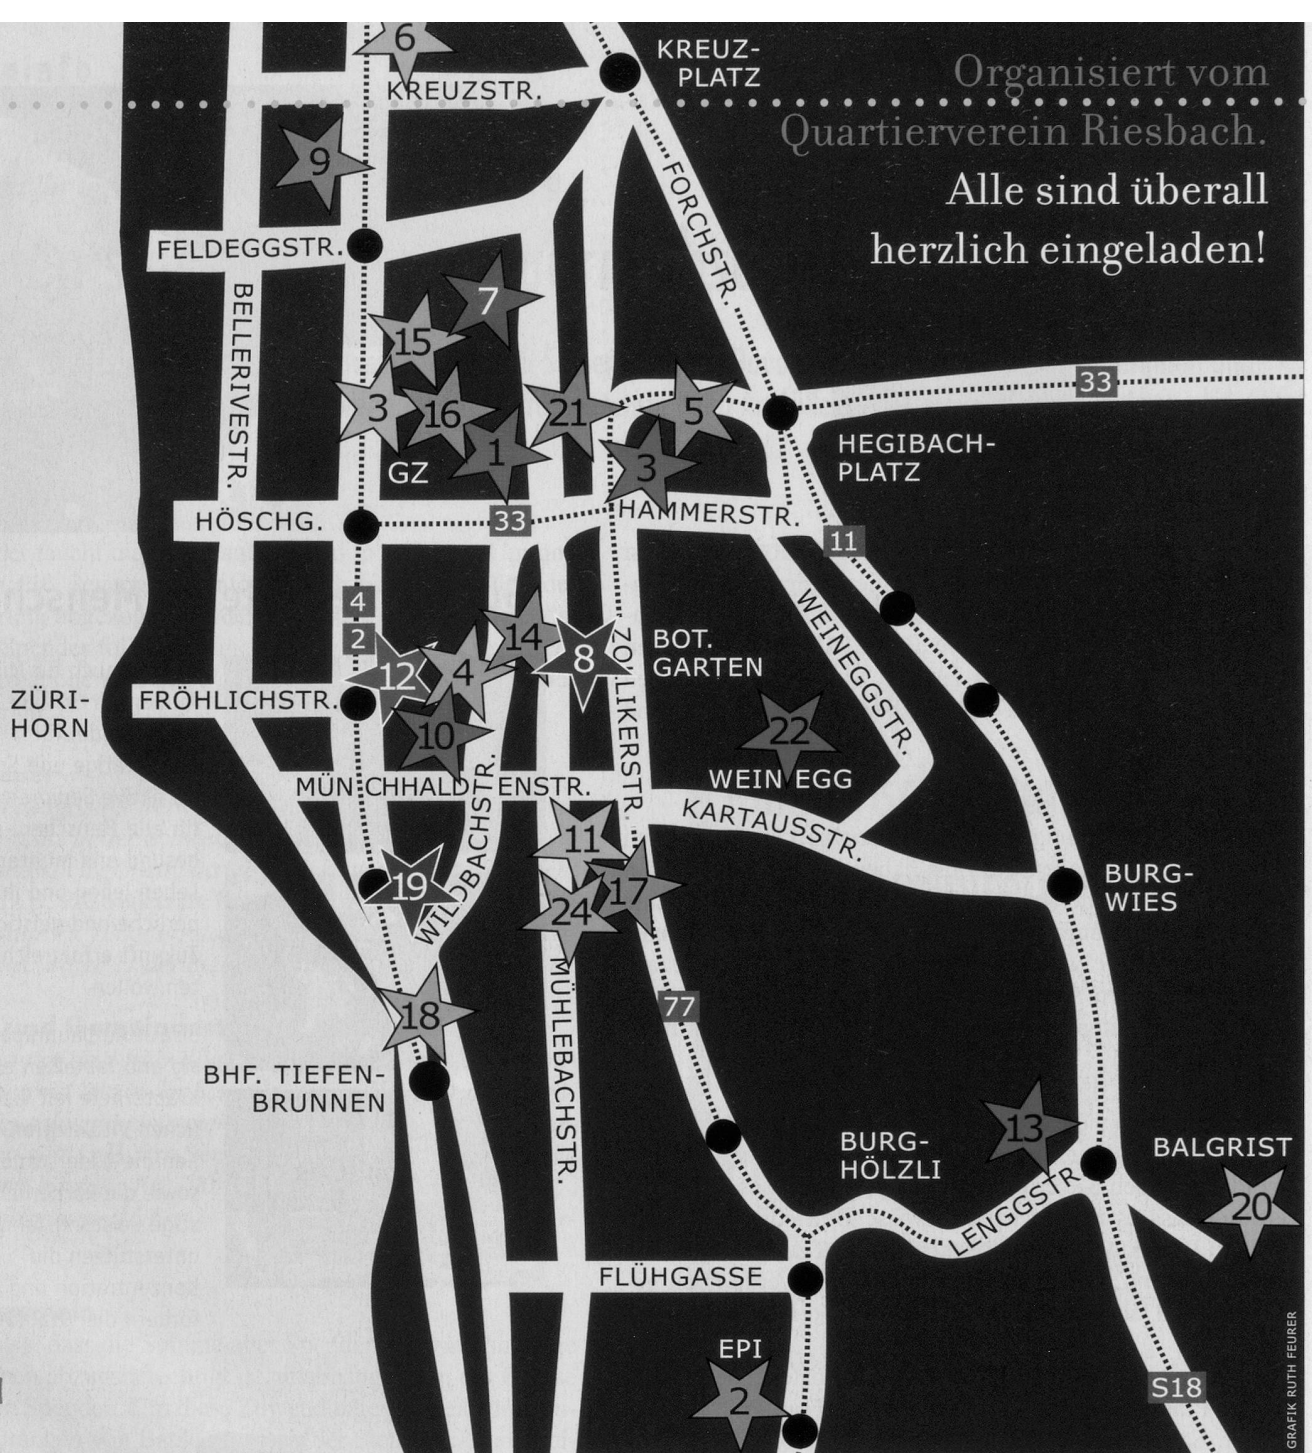

Download PDF: 10.04.2026

ETH-Bibliothek Zürich, E-Periodica, <https://www.e-periodica.ch>

4. Riesbacher Adventskalender

Organisiert vom
Quartierverein Riesbach.
Alle sind überall
herzlich eingeladen!

- | | | |
|--|--|---|
| <p>1 Mi 1.12. 18.00-19.00h Cheminée-Apéro: Lichterglanz und Tanz mit Luciana Araujo GZ Riesbach, Seefeldstrasse 93</p> | <p>8 Mi 8.12. 18.00-19.00h a capella am Feuer bei Glühwein und Punsch ABZ-Siedlung Mühlebachstrasse, Oberer Spielplatz</p> | <p>16 Do 16.12. 19.00-21.00h "Kontakt" Happy Hour GZ Riesbach, Foyer, Seefeldstrasse 93</p> |
| <p>2 Do 2.12. 14.00-16.00h Musik aus verschiedenen Ländern bei Kaffee, Tee und Süßigkeiten Gesch. Werkstatt EPI-Zentrum, Bleulerstr. 72</p> | <p>9 Do 9.12. 11.00-19.00h Tag der offenen Tür Konservatorium Zürich, Florastrasse 52</p> | <p>17 Fr 17.12. 19.00h Waldweihnacht-Fussmarsch ins Degenried Treffpunkt Erlöserkirche</p> |
| <p>3 Fr 3.12. 12.15-13.15h Chi Ball mit duftenden Bällen: Bewegter Advent mit Sandra Ackermann GZ Riesbach, Seefeldstrasse 93</p> | <p>10 Fr 10.12. 17.30-19.30h Persönliche Baumkugel gestalten STYLE DECOR Store, Wildbachstrasse 62</p> | <p>18 Sa 18.12. 10.00-12.00h Reisebüro-Wettbewerb, mit Punsch und Kaffee Reisebüro Bahnhof Tiefenbrunnen</p> |
| <p>3 Fr 3.12. 17.00-19.00h Lichter anzünden, gute Wünsche aussenden & Yogitee trinken Bei Stupa im Hof des Buddhistischen Zentrums (Zugang Gartentor Hammerstr. 7)</p> | <p>11 Sa 11.12. 14.00-16.00h Poppiges Guetzlibacken für 7-14-jährige Kids KJA/Erlöserkirche, Treffpkt. Kirchenplatz</p> | <p>19 So 19.12. 10.30h Advertsbrunch als Potlach Jeder bringt etwas! Gemeinschaftsraum der Siedlung Tiefenbrunnen, Seefeldstrasse 199</p> |
| <p>4 Sa 4.12. 13.00-18.00h Salvia-Saft und Knabber-Zeugs BILDERSCHAFFEREI, Atelier R. Schaffer, Wildbachstrasse 50</p> | <p>12 So 12.12. 9.00-11.00h Einladung zum Zmorge BACKBAR, Seefeldstrasse 169</p> | <p>20 Mo 20.12. 18.00h Adventssingen Schulhaus Balgrist, Balgriststrasse 55</p> |
| <p>5 So 5.12. 10.00h Gottesdienst mit Wohnheim Ottenweg & Neumünsterorchester Kirche Neumünster, Neumünsterstrasse</p> | <p>13 Mo 13.12. 18.00-20.00h Gschichte und Marroni am Cheminée Kirchgemeinde Balgrist, Lenggstrasse 75, Balgriststube</p> | <p>21 Di 21.12. 17.00-18.00h Feier zur längsten Nacht Labyrinth im Seeburgpark</p> |
| <p>6 Mo 6.12. 16.00-18.30h Paradiesische Leckereien Biolade Paradiesli, Seefeldstr. 29</p> | <p>14 Di 14.12. 14.30-15.30h Adventssingen der SchülerInnen des Seefeld-Schulhauses Altersheim Wildbach, Inselhofstr. 4, 3. Stock</p> | <p>22 Mi 22.12. 16.00-17.00h Ponyreiten auf dem Quartierhof Weinegg Weineggstrasse 44</p> |
| <p>7 Di 7.12. 20.00h Fitness & Gym für Frauen Turnen & Spiele für Männer TSV Riesbach Turnhalle Kantonsschule Riesbach</p> | <p>15 Mi 15.12. 15.00-16.00h Kamishibai - Geschichten für Kinder ab 5 Jahren organisiert von der Pestalozzi-Bibliothek GZ Riesbach, Bühnensaal, Seefeldstr. 93</p> | <p>23 Do 23.12. Laden Sie ihre Nachbarn ein! bei Ihnen zuhause</p> |
| | | <p>24 Fr 24.12. 17.00h Familien-Weihnachtsfeier Erlöserkirche</p> |