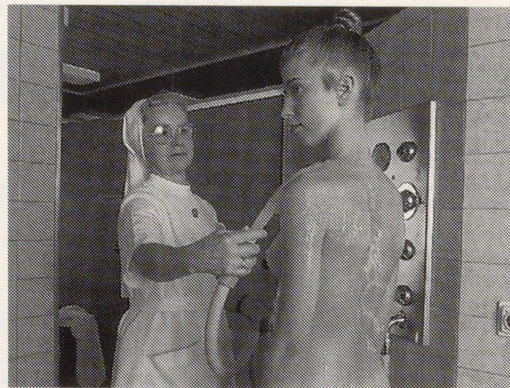

kneipp hof

Kurhausstrasse 34, 8374 Dussnang
Tel. 071/978 63 63, Fax 071/978 63 64

Erholung im Tannzapfenland