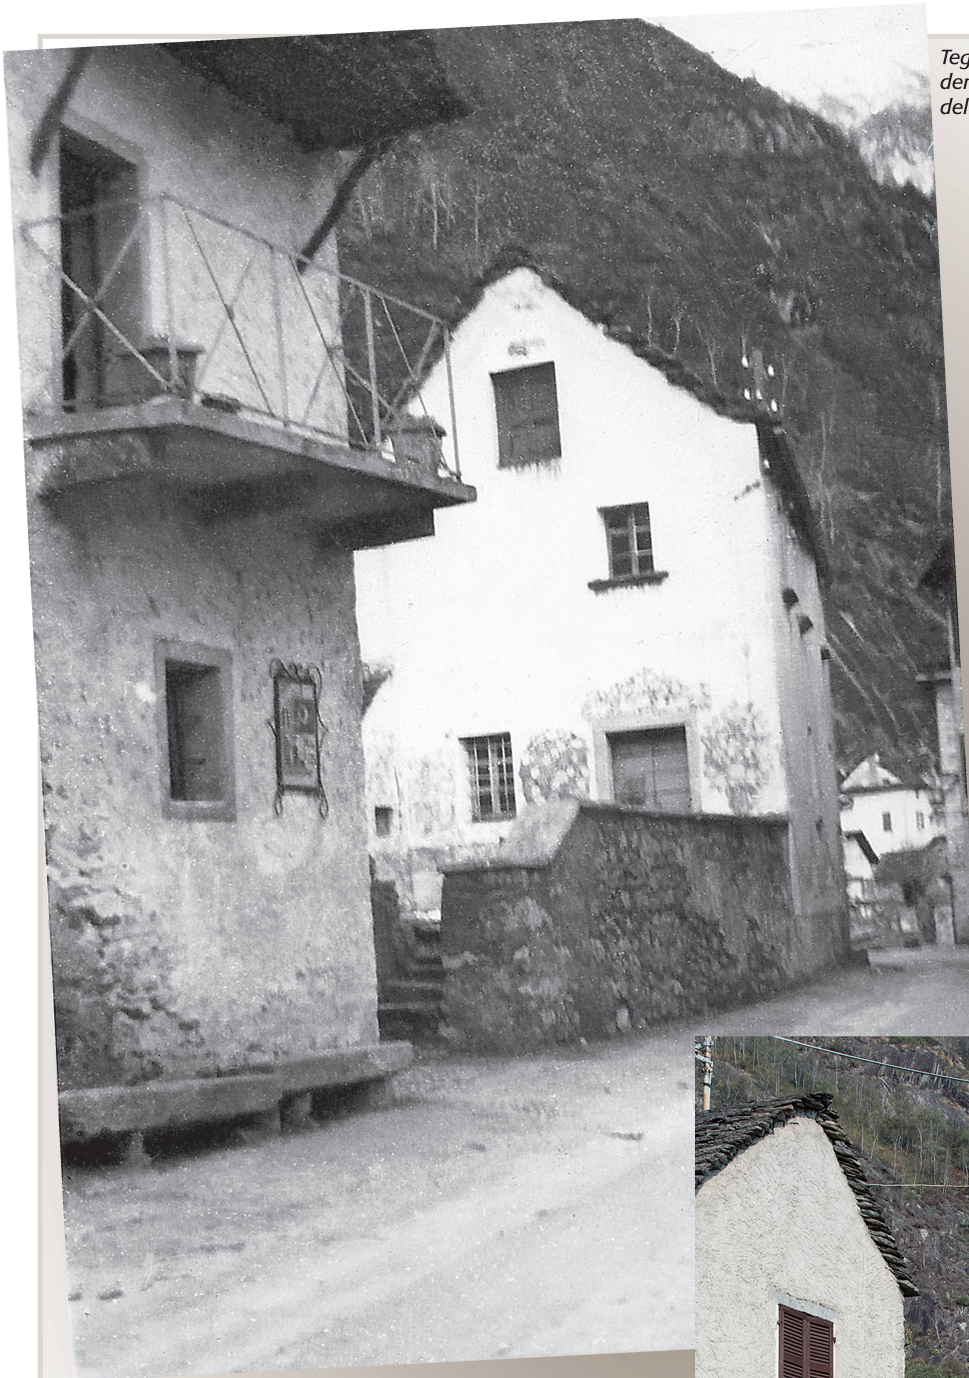

Download PDF: 14.01.2026

ETH-Bibliothek Zürich, E-Periodica, <https://www.e-periodica.ch>

COM'ERA COM'È

Tegna, la casa della Laretta, demolita negli anni 50 del ventesimo secolo.