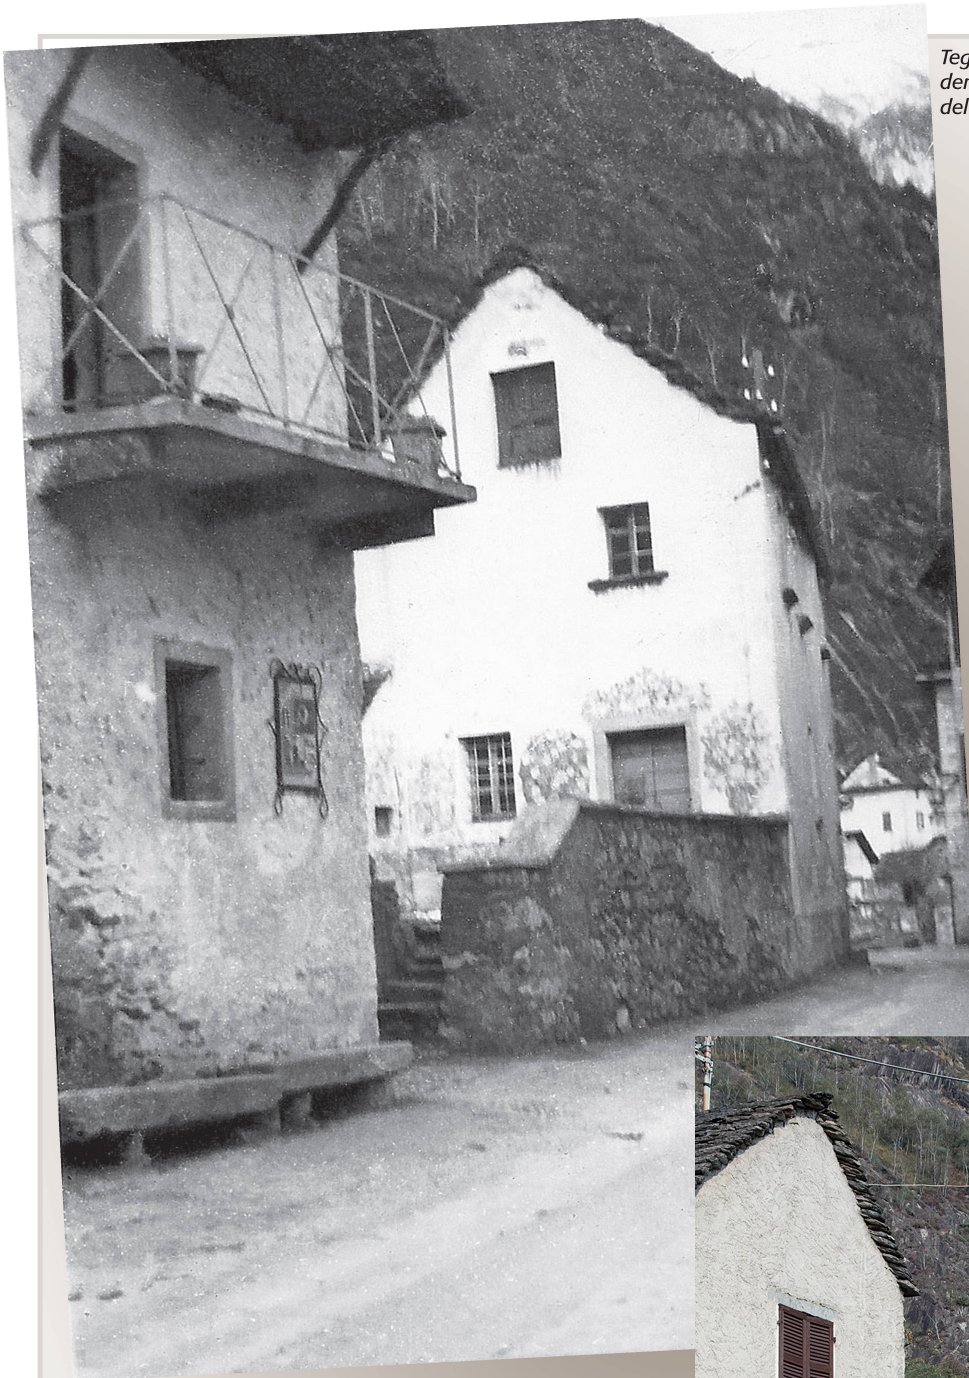

Download PDF: 17.04.2026

ETH-Bibliothek Zürich, E-Periodica, <https://www.e-periodica.ch>

COM'ERA COM'È

Tegna, la casa della Laretta, demolita negli anni 50 del ventesimo secolo.