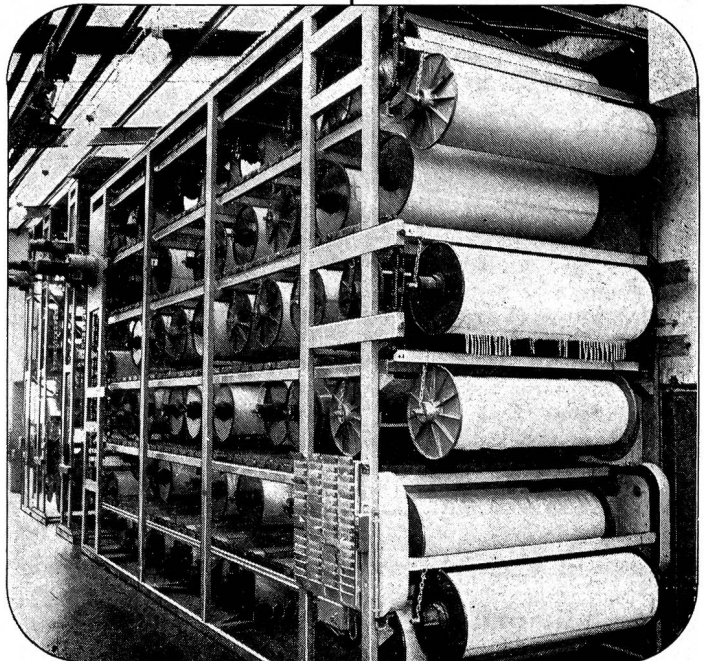

Fröhlich
swiss made

ALUdal

E. Fröhlich AG CH-8874 Mühlehorn

Kettbaum- Lager- und Transport- stände

in vertikaler und horizontaler
Ausführung für Textilfabriken,
Industrie und Gewerbe

Unsere Anlagen sind ausgerüstet mit:
Vollautomatischer Wähleinrichtung
Langsam- und Schnellgang
Sicherheitsabsperungen
Verlangen Sie unseren ausführlichen
Prospekt.