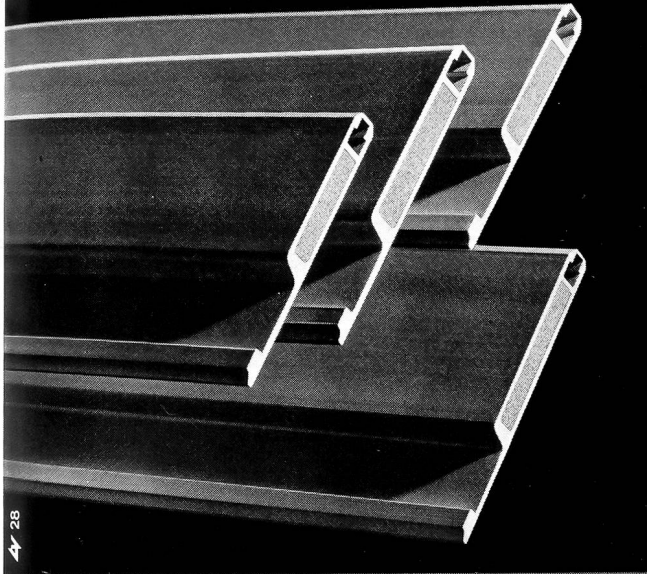

Fröhlich
swiss made

ALUdal

E. Fröhlich AG CH-8874 Mühlehorn

Kettbaum- Lager- und Transport- stände

in vertikaler und horizontaler
Ausführung für Textilfabriken,
Industrie und Gewerbe

Unsere Anlagen sind ausgerüstet mit:
Vollautomatischer Wähleinrichtung
Langsam- und Schnellgang
Sicherheitsabsperungen
Verlangen Sie unseren ausführlichen
Prospekt.