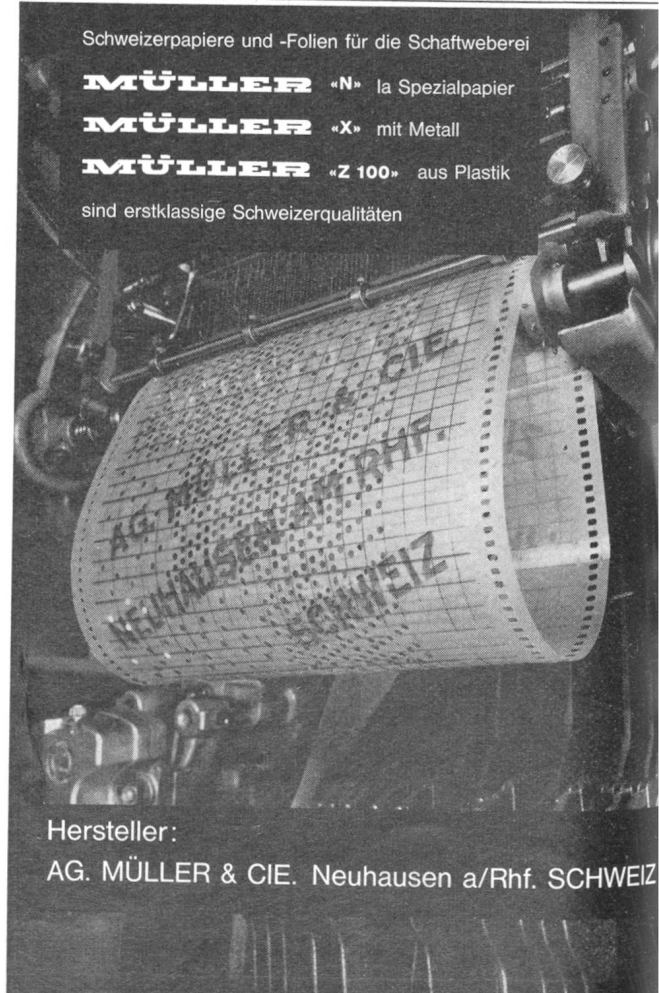

Hersteller:

AG. MÜLLER & CIE. Neuhausen a/Rhf. SCHWEIZ