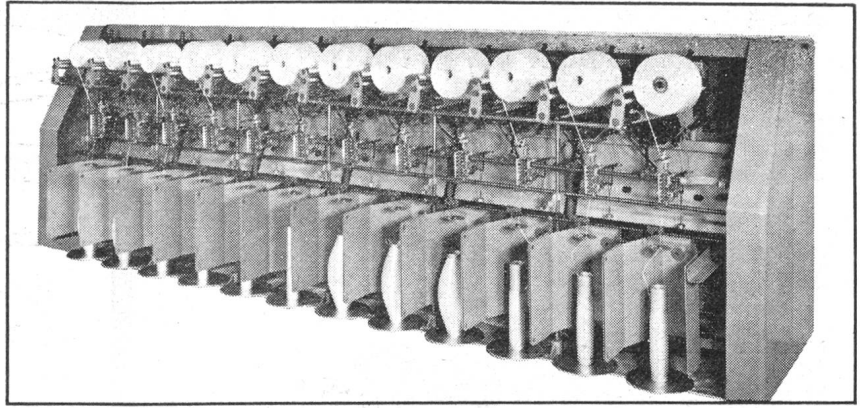

6

Präzisions-Kreuzspulmaschine für Reyon und synthetische Fäden
von 100-2000 den., Hublängen von 150 oder 200 mm,
für konische oder zylindrische Kreuzspulen mit geraden Stirnflächen und
grossem Garninhalt, raumsparende Maschinenteilung von 300 mm.