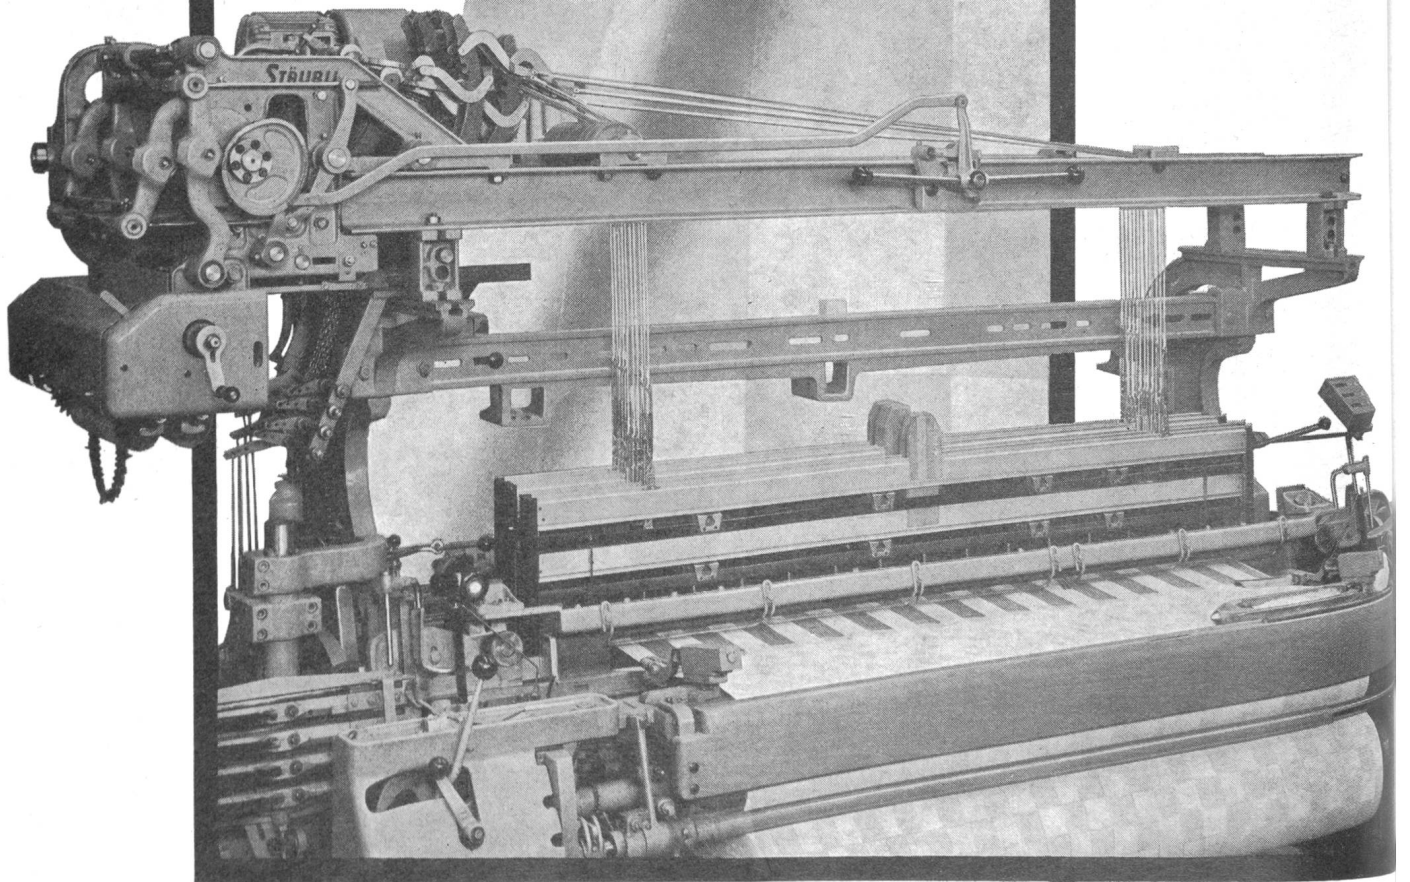

Wer rechnet,

**gibt den
bewährten
und
im Betrieb
sparsamen
Stäubli-
Schafft-
maschinen
den Vorzug**

Federrückzug-Schafft-
maschine Typ HLESCKdaz

- Vornadelapparat mit
  2 Musterkartenzylindern
- Schussucher
  mit Einzelmotorantrieb
- Rollenzug, welcher die
  Verschmutzung des
  Gewebes verhindert und
  einen guten Lichteinfall
  auf das Gewebe zulässt

Gebr. Stäubli & Co. 8810 Horgen Tel. 051/82 2511 Telex 52821

STÄUBLI