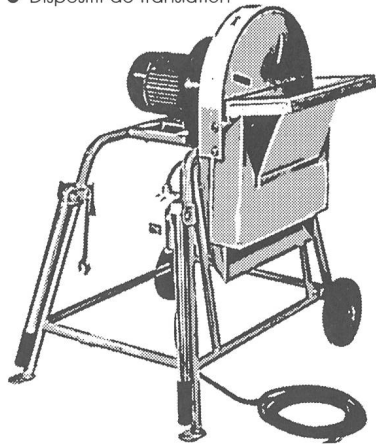

Demandez notre documentation détaillée

J. Gehrig AG GEBA 6275 Ballwil
Tél. 041-89 27 27 Fax 041-89 25 75