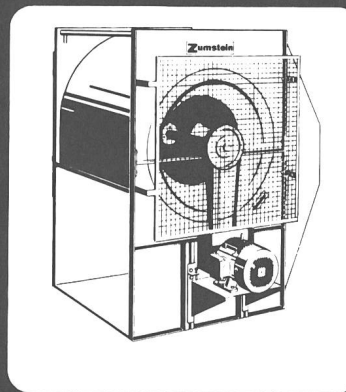

Ventilateur radial

Les tas de foin de toutes grandeurs ont besoin de ventilateurs individuels. Grâce à notre vaste choix de modèles et à notre grande expérience, nous pouvons vous fournir l'installation de ventilation qui vous conviendra et qui vous garantira une meilleure qualité de fourrage même lorsque les conditions atmosphériques sont

défavorables. Avec la commande automatique de notre ventilation, le séchage est toujours parfait et vous économisez de l'énergie. Testé par l'ASE.

Zumi pense que la ventilation est affaire de spécialiste.

Zumstein AG
Zuchwil

3315 Bätterkinden tél. 065/45 35 31

Des meubles de qualité avec 20%

En tant que client et membre des coopératives agricoles Landi vous pouvez acheter à présent des meubles de qualité digi à des prix très, très intéressants. **20% de remise, livraison et montage compris. Plus 3% de remise supplémentaire pour enlèvement de la marchandise à l'entrepôt digi.** Et ce, tout au long de l'année. Une offre super intéressante spécialement pour vous. Remplissez et renvoyez dès aujourd'hui le bon gratuit à digi.

WOHNBUCH

La gamme complète digi présentée sur chaque exposition:

- Meubles de séjour
- Meubles de bureau
- Tapis d'Orient
- Cuisines
- Gastronomie

à envoyer à: digi, Info-Service, 8854 Galgenen

BON GRATUIT

Veuillez me faire parvenir **gratuitement:**

- ☐ Le catalogue Meubles de bureau de 100 pages
- ☐ Le catalogue Habitat de 164 pages
- ☐ Le prospectus Lits et literies de 32 pages
- ☐ **La carte d'acheteur digi gratuite** pour la clientèle UFA

Nom

Rue

NPA/Localité

Woh/137

maison + jardin

Procuration d'acheteur
pour

M. /
Mme. /
Mlle. _____
de _____

Le détenteur de cette procuration UFA a le droit d'acheter contre paiement comptant dans les centres d'exposition en gros digi notes au verso. Il peut aussi réaliser des contrats d'achats prendre livraison de marchandises et profiter des conditions spéciales UFA. C'est-à-dire:

20% d'escompte pour paiement comptant
franco domicile, livraison et montage par 2 professionnels.

+ 3% d'escompte pour enlèvement
à partir du stock digi.

93/94
Delivrée par: UFA, maison + jardin SA.

digi CENTRES DE MEUBLES EN GROS
CATALOGUE '94

offre par:

UFA, maison + jardin SA
3293 Dotzigen
Tél. 032 / 81 01 11

8854 Galgenen/SZ 4614 Hägendorf/Olten 9532 Rickenbach/Wil 6032 Emmen/Luzern 1701 Fribourg/Nord 8600 Dübendorf/ZH
Tél. 055/66 11 11 Tél. 062/46 26 41 Tél. 073/23 64 77 Tél. 041/55 10 60 Tél. 037/26 80 80 Tél. 01/822 22 26