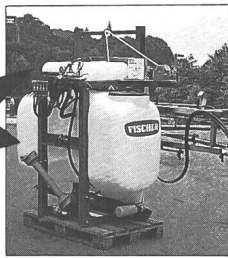

Nous renouvelons la protection des plantes.

ADRA/4031

Son prix vous convaincra!

Ne manquez pas le nouveau porté AGRI 2000.

FISCHER SA, Fabrique de machines,
1809 Fenil s/Vevey, tél. 021/921 32 43
Filiales: 3400 Burgdorf, tél. 034/22 12 11
8552 Felben-Wellhausen/TG, tél. 054/65 18 21

FISCHER

Pompes à eau pour habitations

Complètement automatisées pour grands ensembles, maisons de vacances, etc. Commande directe à la fabrique, conseil gratuit.

Pompes

jusqu'à 80 atm rel. Pompes submersibles etc.

Abreuvoirs

Divers modèles pour bétail, moutons, chevaux. Demandez nos prospectus avec liste de prix.

Appareils de soudage

électriques, bobinage de cuivre, testés SEV. Fabrication suisse, dès Fr. 420.-. Appareils sans paliers et réglables électroniquement.

Installations de soudage au gaz de protection

Machines à 3 phases, 380 V, 30 à 230 Amp., y compris brûleur et soupape, Fr. 1590.-.

Installations de soudage autogène

Chariot de soudage, bouteilles d'acier, soupapes, tuyaux, brûleurs. électrodes, fers de brasage. Exigez nos prospectus avec liste de prix.

Compresseur à air

Installations automatisées avec 10 atm rel, avec chaudière, dès Fr. 585.-. Accessoires et pièces détachées.

Pistolets à peinture, gonfleurs de pneus, outils à air comprimé.

Demandez liste de prix détaillée directement auprès du fabricant.

Conduites d'eau en matériel synthétique

de toutes tailles et puissances. Tuyaux synthétiques et câbles électriques, etc.

Tuyaux d'eau

Tuyaux de drainage Robinetterie

Robinets, soupapes, angles, etc.

Moteurs électriques neufs et d'occasion.

Garantie de 3 ans, commutateurs, prises ainsi que tout accessoire dans chaque catégorie de prix. Comparez la qualité et le prix.

Câbles de moteurs

Qualité améliorée, mous et souples, toutes sortes de câbles pour salle humide TT etc.

Poulies

en bois, en fonte, pour courroies trapézoïdales et courroies plates.

Courroies d'entraînement

de chaque qualité telle que cuir, caoutchouc et nylon, avec serrure ou soudée sans fin. Courroies trapézoïdales.

Ventilateurs d'étable Nouveau bobinage de moteurs électriques

Achat, vente troc, réparations.

ERAG, E. Rüst, 9212 Arnegg, tél. 071 85 91 12