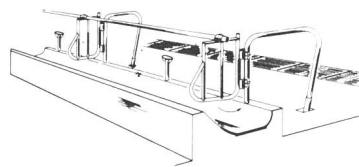

Les portes en aluminium livrées prêtes à la pose dans toutes les grandeurs standards et spéciales.

Ecuries à attaches STALLAG

Chaîne double avec galets coulissants et sangle d'attache nylon. Le rétrécissement empêche les bêtes de monter dans la mangeoire. Tous les systèmes sont livrables avec déciennement soit individuel, soit collectif. Nous sommes bien volontiers à votre disposition! Demandez nos prospectus détaillés.