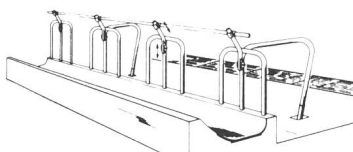

Les portes en aluminium livrées prêtes à la pose dans toutes les grandeurs standards et spéciales.

Ecuries à attaches STALLAG

Chaîne double avec galets coulissants et sangle d'attache nylon. Le rétrécissement empêche les bêtes de monter dans la mangeoire. Tous les systèmes sont livrables avec déciennement soit individuel, soit collectif. Nous sommes bien volontiers à votre disposition! Demandez nos prospectus détaillés.

Système d'attache STALLAG «Enorm-Plus modèle «E»
avec et sans séparation dans la crèche. OVF no 14159

Système d'attache STALLAG «Titiis» modèle «FS»
avec étrier ouvrant pivotant. OVF no 14157

Système d'attache STALLAG «Waldstätter» modèle «SR»
avec barre d'arrêt réglable. OVF no 14156