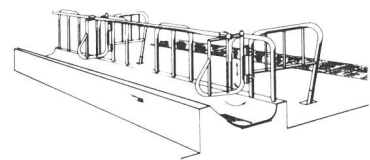

Système d'attache STALLAG «Titiis» modèle «FS»
avec étrier ouvrant pivotant. OVF no 14157