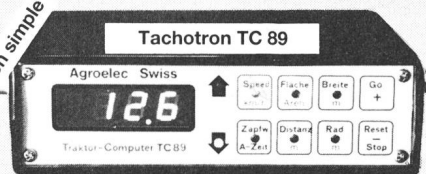

TACHOTRON
TZ 84

dès
Fr. 420.-

manipulation simple

- tachymètre digital pour chaque tracteur
- tachymètre avec compteur de surface
- compteur de surface avec multifonctions
- compteur d'heures de travail
- réglages pour machines d'arrosage, etc.