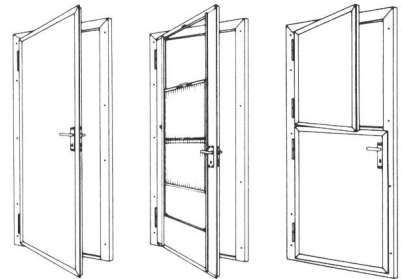

Les portes en aluminium livrées prêtes à la pose dans toutes les grandeurs standards et spéciales.

Ecuries à attaches STALLAG

Chaîne double avec galets coulissants et sangle d'attache nylon. Le rétrécissement empêche les bêtes de monter dans la mangeoire. Tous les systèmes sont livrables avec déciennement soit individuel, soit collectif. Nous sommes bien volontiers à votre disposition! Demandez nos prospectus détaillés.