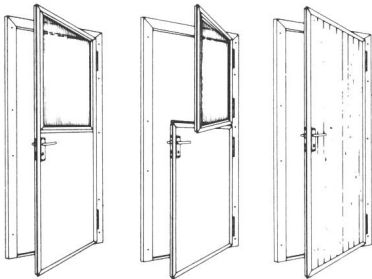

Qualité suisse et prix avantageux grâce à notre propre fabrication rationnelle!

Pour écuries et granges
Portes AGRALU

- légères et solides
- Indéformables
- Isolantes
- Inaltérables aux intempéries
- Inoxydables
- ne se décomposent pas