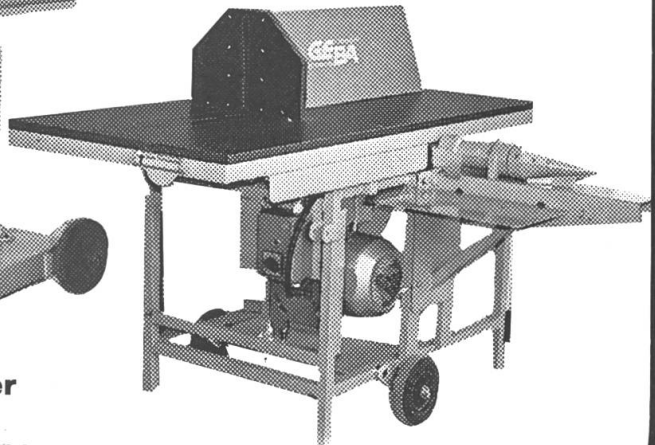

# Fendre et percer comme des professionnels ... avec les machines GEB A

Accréditées par la CNA

La fendeuse robuste  
**Hydrospalter**  
181 S et 271 S  
permet de fendre  
18 t et 27 t avec des  
bûches atteignant  
113 cm, pour  
arbre à cardan  
et entraînement  
électrique aussi.

**GEBA Spaltfix FH 83:**  
la bonne vieille fendeuse  
à bois en différents  
modèles.

**Scie circulaire combinée**  
perce et scie en un seul passage:  
la solution rationnelle.

**Hydrospalter  
GEB A**  
«force de frappe»  
7 t, bûches jusqu'à  
107 cm, avec  
moteur électrique  
ou à essence.