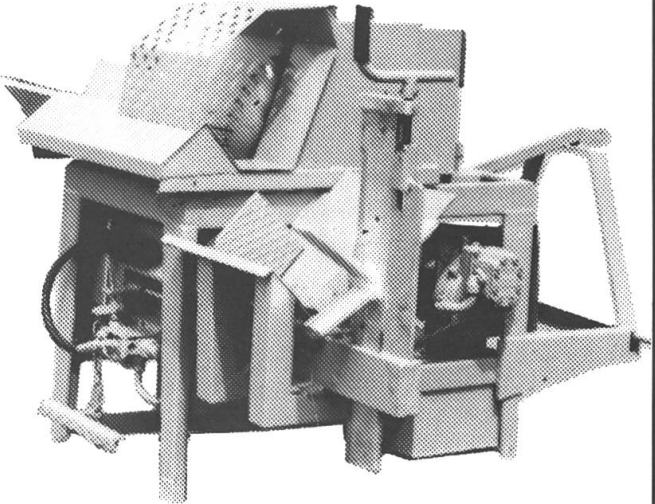

# Fendre et percer comme des professionnels ... avec les machines GEB A

Accréditées par la CNA

La fendeuse robuste  
**Hydrospalter**  
181 S et 271 S  
permet de fendre  
18 t et 27 t avec des  
bûches atteignant  
113 cm, pour  
arbre à cardan  
et entraînement  
électrique aussi.

**GEBA Spaltfix FH 83:**  
la bonne vieille fendeuse  
à bois en différents  
modèles.

**Scie circulaire combinée**  
perce et scie en un seul passage:  
la solution rationnelle.

**Hydrospalter  
GEB A**  
«force de frappe»  
7 t, bûches jusqu'à  
107 cm, avec  
moteur électrique  
ou à essence.