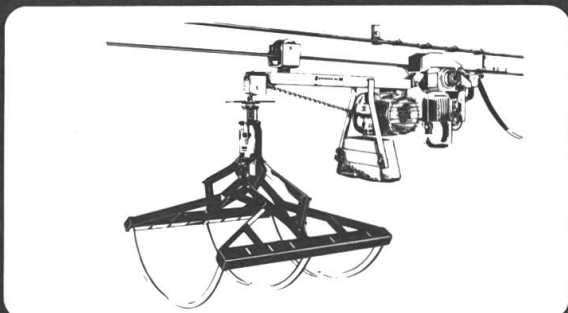

**GEBA Spaltfix FH 83:**  
la bonne vieille fendeuse  
à bois en différents  
modèles.

**Scie circulaire combinée**  
perce et scie en un seul passage:  
la solution rationnelle.

**Hydrospalter  
GEB A**  
«force de frappe»  
7 t, bûches jusqu'à  
107 cm, avec  
moteur électrique  
ou à essence.

## Griffe à fourrages – ZUMI-LIFT

Voici la première griffe à fourrages commandée électroniquement pour la préparation du fourrage. Une seule pression sur un bouton et vous transportez le fourrage désiré. Sans changer de place et par simple réglage, vous pouvez choisir 4 postes de chargement sur le tas (sur la meule) et jusqu'à 15 postes de déchargement automatiques. Grâce à un nouveau système d'entraînement, des élévations de 30° (52%) ne posent aucun problème. C'est bien entendu une nouveauté Zumstein!