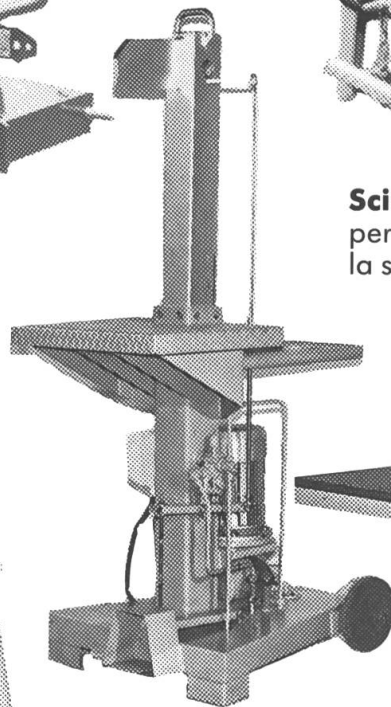

# Fendre et percer comme des professionnels ... avec les machines GEB A

Accréditées par la CNA

La fendeuse robuste  
**Hydrospalter**  
181 S et 271 S  
permet de fendre  
18 t et 27 t avec des  
bûches atteignant  
113 cm, pour  
arbre à cardan  
et entraînement  
électrique aussi.

**GEBA Spaltfix FH 83:**  
la bonne vieille fendeuse  
à bois en différents  
modèles.

**Scie circulaire combinée**  
perce et scie en un seul passage:  
la solution rationnelle.

**Hydrospalter  
GEB A**  
«force de frappe»  
7 t, bûches jusqu'à  
107 cm, avec  
moteur électrique  
ou à essence.