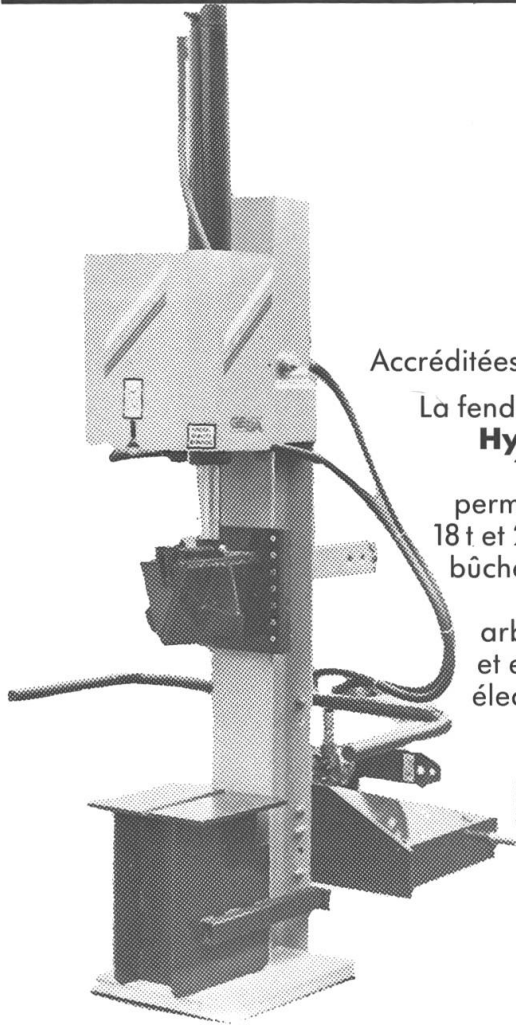

# Fendre et percer comme des professionnels ... avec les machines GEB A

Accréditées par la CNA

La fendeuse robuste  
**Hydrospalter**  
181 S et 271 S  
permet de fendre  
18 t et 27 t avec des  
bûches atteignant  
113 cm, pour  
arbre à cardan  
et entraînement  
électrique aussi.