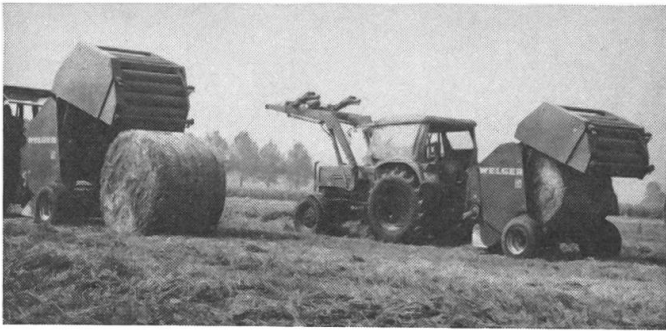

exempts de chaînes ou de courroies trapézoïdales ainsi que des dispositifs de protection contre les surcharges entièrement automatiques. Ces presses à grand rendement sont prévues pour des grandes exploitations et des entrepreneurs agricoles. Les ramasseuses-enrouleuses conçues selon le brevet Welger sont déjà connues dans le monde entier. A part les types éprouvés RP-150 et RP-180 à courroies, les établissements Welger fabriquent également des presses enrouleuses à tambours. Le nouveau système de liage entièrement automatique est particulièrement remarquable. Vous pourrez vous renseigner plus complètement sur ces deux systèmes auprès de l'AGRAR.

**Agro-Service AG, Landmaschinen,
4528 Zuchwil SO**

Faucheuse-conditionneuse

La maison KUHN SA de Saverne (F) présentait une nouvelle faucheuse-conditionneuse tractée KUHN FC 300 qui a une largeur de travail de 3 m.

Le dispositif de coupe comporte 6 disques, ceux placés aux deux bouts sont munis de déblayeurs d'andains. Une ovalisation prononcée des disques assure un fort chevauchement des voies pour couteaux qui produit, en combinaison avec un porte-disques extrêmement plat, un coupe très nette et exempte de bourrages.

Comme pour toutes les faucheuses-conditionneuses KUHN, le traitement du fourrage a lieu au moyen d'un rotor à doigts cylindriques articulés qui tirent l'herbe coupée à travers un peigne. Vu que ce peigne peut être réglé de 10 façons différentes, le degré

de préparation de la KUHN 300 est donc ajustable, et ce modèle convient de ce fait aussi bien pour des graminées que pour du fourrage feuillu. Il suffit de rabattre un levier pour débrayer instantanément le conditionneur.

Le dispositif de coupe et le conditionneur sont suspendus par des ressorts et s'adaptent par conséquent aux irrégularités du terrain. Grâce à un jeu d'engrenages à 2 embouts de prise de force, la faucheuse-