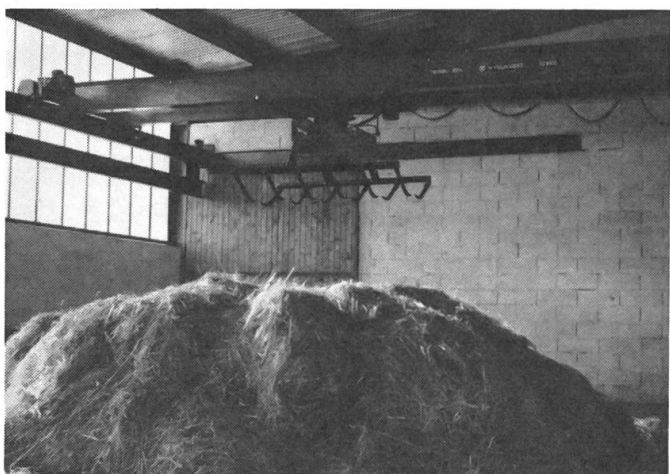

Download PDF: 05.02.2026

ETH-Bibliothek Zürich, E-Periodica, <https://www.e-periodica.ch>

Echos de l'AGRAMA

**Agrar, Fabrik landw. Maschinen AG,
9500 Wil SG**

Citernes à pression

On offre actuellement toute une série de modèles d'une contenance de 2000 à 8000 litres dont certains sont équipés d'un essieu-tandem à ressorts ainsi que de pompes supplémentaires assurant des performances d'épandage exceptionnelles. Ces citernes font continuellement l'objet d'améliorations techniques sur lesquelles on pouvait s'informer auprès du personnel du stand.

Grue portique

On exposait également la grue portique système Krüger. Grâce à sa construction surbaissée, elle permet d'utiliser d'une façon optimale l'espace disponible dans la grange. A part cela, cette nouveauté comporte plusieurs avantages techniques tels