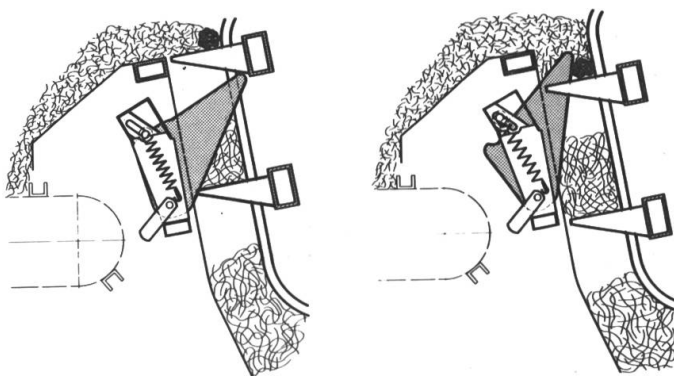

Echos de l'AGRAMA

**Agrar, Fabrik landw. Maschinen AG,
9500 Wil SG**

Citernes à pression

On offre actuellement toute une série de modèles d'une contenance de 2000 à 8000 litres dont certains sont équipés d'un essieu-tandem à ressorts ainsi que de pompes supplémentaires assurant des performances d'épandage exceptionnelles. Ces citernes font continuellement l'objet d'améliorations techniques sur lesquelles on pouvait s'informer auprès du personnel du stand.

Grue portique

On exposait également la grue portique système Krüger. Grâce à sa construction surbaissée, elle permet d'utiliser d'une façon optimale l'espace disponible dans la grange. A part cela, cette nouveauté comporte plusieurs avantages techniques tels

Pince à griffes hydraulique avec cadre de montage d'une largeur de 1800 mm et dispositif d'arrêt système Krüger.

que des pinces à griffes hydrauliques de haute capacité, à deux vitesses de levage de précision et un dispositif d'arrêt d'un nouveau genre que l'on ne pouvait se procurer jusqu'ici que sous forme d'accessoires très coûteux. Il va de soi que la grue Altbeu bien connue et éprouvée était également exposée.

Amplification du programme des presses et presses ramasseuses-enrouleuses

Une longue expérience et des contacts étroits avec la clientèle nous permettent d'introduire constamment des améliorations techniques parfaitement adaptées aux conditions suisses.

Faites-vous expliquer le fonctionnement du nouveau dispositif de sécurité contre la rupture des couteaux par des corps étrangers, le débrayage automatique du pick-up ou les nouvelles autochargeuses à rotor.