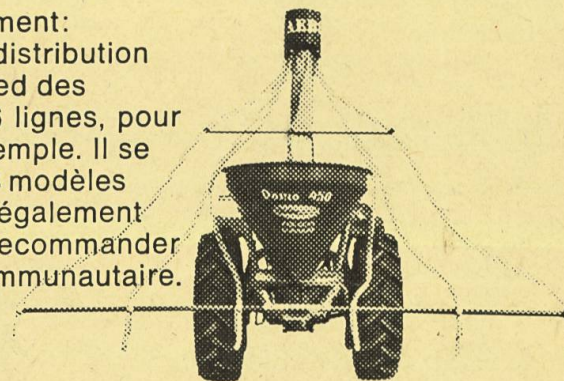

Download PDF: 14.12.2025

ETH-Bibliothek Zürich, E-Periodica, <https://www.e-periodica.ch>

Aebi-DOMO votre avantage

DOMO-S contenance 230 l

DOMO-290 contenance 290 l

DOMO-450 contenance 430 l

Compris dans le prix de base:
Brasseur-agitateur
permettant d'épandre sans
poussière les scories
Thomas humectées et de
mélanger deux sortes
d'engrais.

AEBI-DOMO ne connaît pas
la rouille, grâce à la pro-
tection DREYCAL-Surface.

Nouvel équipement:
Appareil pour distribution
localisée au pied des
plantes, 4 ou 6 lignes, pour
le maïs par exemple. Il se
monte sur les 3 modèles
DOMO et ceci également
après coup. A recommander
pour emploi communautaire.