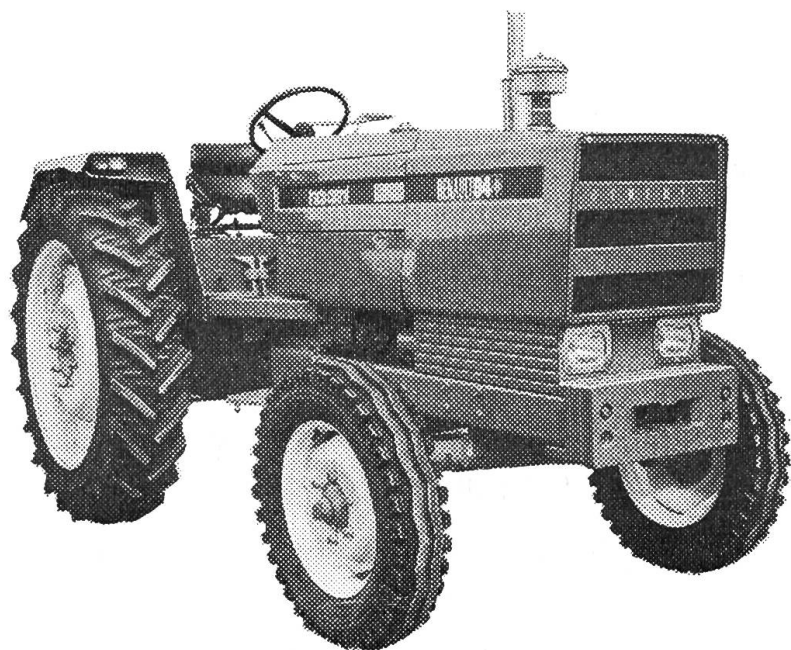

**Une gamme
nouvelle et
complète**

HAUTE PUISSANCE

R 94 diesel, refroid. à air, 80 CV

R 96 diesel, refroid. à eau, 90 CV

R-98 diesel, refroid. à air, 100 CV

PUISSANCE MOYENNE

R-56 diesel, refroid. à air, 48 CV

R-57 diesel, refroid. à eau, 47 CV

R-86 diesel, refroid. à air, 56 CV

R-88 diesel, refroid. à eau, 56 CV

R-89 diesel, refroid. à eau, 64 CV

VIGNERONS / VERGERS

R-50 diesel, refroid. à air, 33 CV

R-60 diesel, refroid. à air, 48 CV

R-70 diesel, refroid. à air, 48 CV

R-80 diesel, refroid. à air, 55 CV

8 vitesses AV synchronisées ou 10 vitesses — 2 marches arrière — prise de force entièrement indépendante — relevage hydraulique «tracto-control» éprouvé et puissant, commandé par les bielles d'attelage inférieures.

Tableau de bord et siège «super-confort».

Illamand s.a. Morges
machines agricoles — tracteurs

Tél. (021) 71 41 21

TA