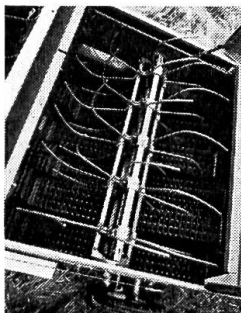

Grâce aux supports très robustes la position de la grue hydraulique Krüger reste stable, même en exécutant les plus lourds travaux.

Demandez le prospectus pour
la grue à fumier Krüger

Adresse: _____

Agrar

Fabrique de machines agricoles SA
Téléphone 073 22 01 22 Wil SG

Dans la gamme des unités «hautes performances» signées John Deere, vous trouverez la moissonneuse-batteuse à l'exacte mesure de vos besoins!

Davantage de grains dans la trémie avec les moissonneuses-batteuses John Deere 930, 940, 950, 960 ou 970.

Elles se distinguent par une série de dispositifs d'avant-garde, le secoueur latéral de conception révolutionnaire ou la gamme soigneusement étagée des puissances d'entraînement — de 71 à 132 CV. Pour tout agriculteur soucieux de rendement, c'est l'assurance de trouver chez John Deere la moissonneuse-batteuse répondant le mieux à ses besoins spécifiques.

Les hautes performances interviennent déjà au mécanisme de fauchage; le rabatteur

est à ajustage universel — pour que, du siège, vous puissiez adapter le rabattage avec précision à la nature spécifique de vos céréales.