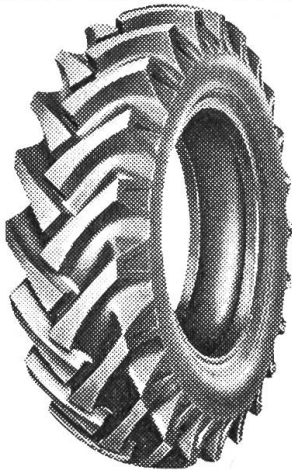

Le spécialiste du pneu regommé
toutes dimensions et du pneu
neuf toutes marques

TYVALUG

Vevey Avenue Gilamont 40 Tél. (021) 51 49 61
Sion Rue de la Dixence Tél. (027) 2 56 95