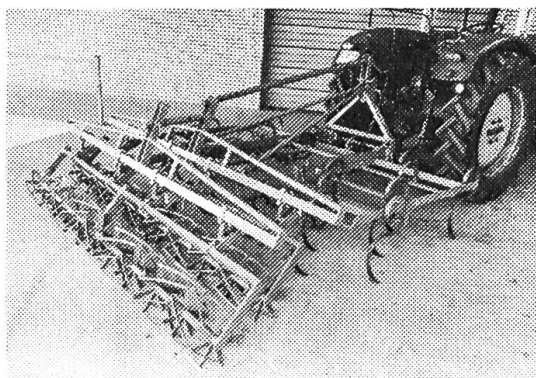

La nouvelle série de tracteurs construite en Angleterre comprend des types d'une puissance de 50, 60, 70 et 80 ch. Toutes ces machines sont pourvues de l'équipement standard le plus moderne, qui comprend notamment une direction hydrostatique, des servofreins avec vérin équilibreur de freinage, une boîte de vitesses synchronisées judicieusement étagées avec verrouillage, ainsi qu'une prise de force pouvant être enclenchée hydrauliquement sous charge.

Les trois types suivants de boîtes de vitesses se trouvent à disposition: une à 8+4 rapports, une à 16+8 rapports et une autre à commande hydrostatique. La boîte de vitesses hydrostatique permet de continuer de rouler à n'importe quelle allure choisie sans devoir changer de vitesse, ce qui représente un gros avantage avec les machines entraînées par la prise de force.

La gamme complète des tracteurs INTERNATIONAL HARVESTER qui sont actuellement vendus en Suisse comprend des types d'une puissance allant de 40 à 110 ch.

L'importateur général est la firme: **SOCIETE PAR ACTIONS ROHRER - MARTI, Regensdorf.**

Il n'y a pas moins de 42 agences de vente, réparties dans toute la Suisse, qui assurent un service d'entretien et de réparation irréprochable.

Vibroculteurs Koeckerling

- profondeur de travail réglable depuis le tracteur
- rouleau d'émiettement très solide
- grande capacité de travail
- largeurs de travail 2,35 et 2,8 m, largeurs spéciales jusqu'à 6,1 m, modèles relevables
- divers modèles
- **prix favorables, dès Fr. 1700.—**