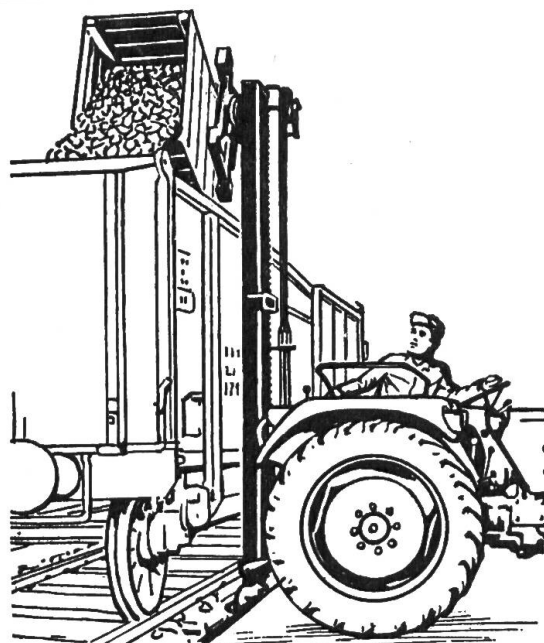

Deux assurances de bonne compagnie

La Mutuelle Vaudoise Accidents est l'assureur de confiance de l'Association suisse pour l'équipement technique de l'agriculture – ASETA (anciennement: Association suisse de propriétaires de tracteurs).

Agences dans toute la Suisse

SILOS en fils d'acier

(fils de 5 mm)

solide, pratique et apprécié. Convient à toutes sortes de fourrages. Livrables en tous diamètres. Complet avec revêtement en matière plastique, à partir de Fr. 22.— le m³ d'espace de silo (suivant le diamètre). Fortes presses à eau pour silos.

Walter Schlegel, construction de silos.

Derrière les murs, 1580 Avenches

Tél. (037) 75 29 14

de 6 h. 15 à 7 h. et 19–20 h. 30

Appareil de lavage électrique à mouvement circulaire

pour le nettoyage des pièces de machines et de moteurs.

Divers modèles.

Demandez-nous une offre.

WOLF MASCHINENBAU

Tél. (01) 86 92 50 8617 Mönchaltorf ZH

Avec l'élévateur à palettes

vous pouvez suivant les types

- ↑ soulever à 1,65; 2,4; 3; 3,6 m
- ↔ déplacer latéralement
- vider les palettes (360° dans les 2 sens)
- ∨ régler l'inclinaison

Tout cela avec 100 kg de charge et sans fatigue

Nos collaborateurs en Suisse romande:

Louis Vuffray, 1141 Vufflens-le-Château VD,
Téléphone (021) 71 46 48

Francis Jaunin, 1099 Essertes, VD,
Téléphone (021) 93 74 01

Christian Moser, 2943 Vendinncourt BE,
Téléphone (066) 74 46 89

HARUWY

Fabrique de machines agricoles

Hans-Rudolf WYSS, Vernand
CH-1032 ROMANEL sur Lausanne