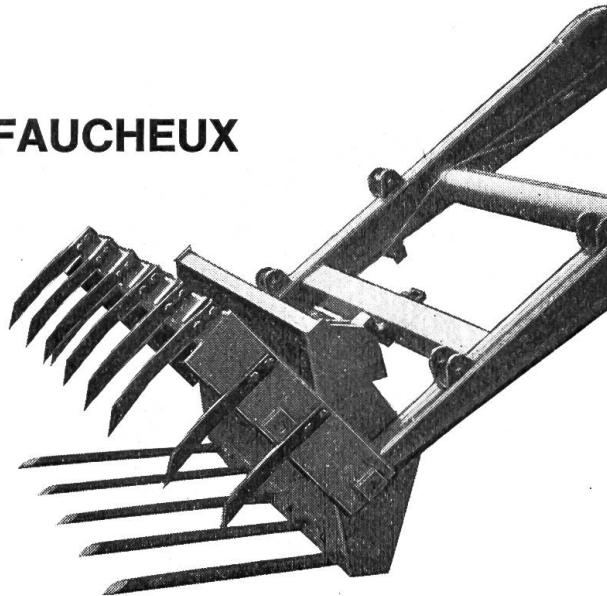

Recrutez des membres!

Hürlimann

Premier parmi les meilleurs

DE RÉPUTATION MONDIALE

(plus de 6000 chargeurs chaque année)

Puissance 700 à 5000 kg.

Pour vos stabulations
et silos couloirs
économisez 50%
de votre temps
grâce à notre

FAUCHEUX

MACHOIRE CROCODILE

Exclusivité FAUCHEUX

adaptable sur toutes marques
de tracteurs

Importateur exclusif: Hoirs d'Emile Willi, 1400 Yverdon

Téléphone (024) 2 31 81

« La Royale » CT 71

Déclenchement par corps
2 grandeurs: 145 - 155

la charrue idéale pour
les tracteurs puissants
Perfectionnée, robuste,
résistante

Paul Henriod, S.à r.l., 1040 Echallens/VD, tél. 021/81 18 81-82

fabrique de charrues — tracteurs Ford — machines agricoles