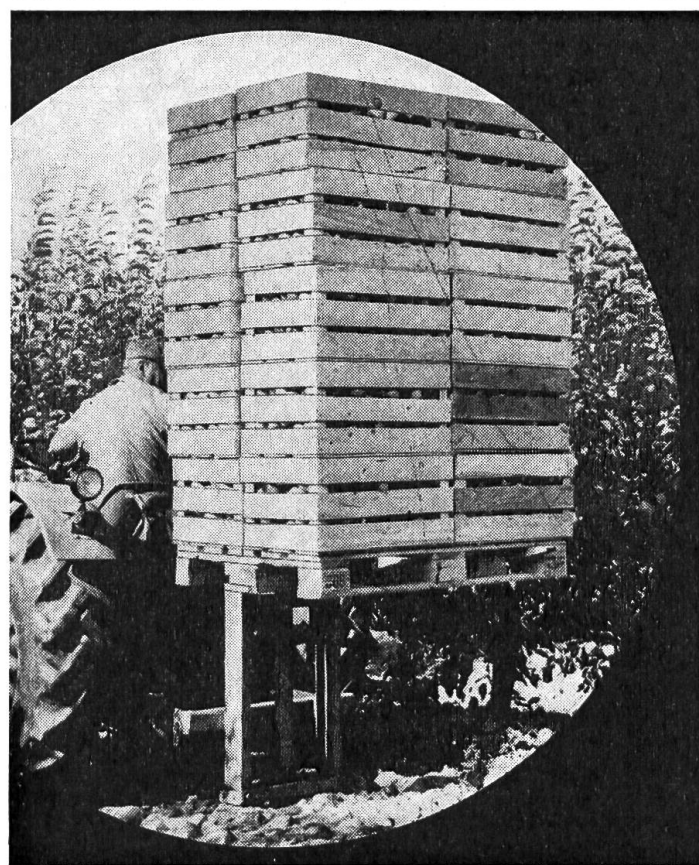

L'une des principales caractéristiques du chargeur frontal Alö a toujours été son mode de fixation rapide au tracteur. On le monte ou le démonte en moins de 1 minute. Il peut être accouplé à tous les modèles sans nécessiter de modifications préalables. Des consoles supplémentaires, donnant la possibilité de l'utiliser également avec les deuxième et troisième tracteurs éventuels, sont fournies sur demande.

Le chargeur frontal Alö se fabrique en 2 exécutions. Il s'agit tout d'abord du modèle QUICKE 2000, de prix très avantageux, dont la hauteur de levage et la force de levage sont respectivement d'environ 3 m et 1200 kg. Puis du modèle MULTIQUICKE, qui se caractérise par ses bras extensibles (téléscopiques), sa hauteur de levage allant jusqu'à 3 m 70 et sa force de levage représentant jusqu'à 1800 kg.

Les intéressés peuvent obtenir une documentation détaillée en s'adressant à la maison

ERNEST MESSER SA, Succursale, 1510 Moudon, Tél. (021) 95 15 74.

Baas

Rationalisation
dans l'agriculture.

Agrilift

Modèles pour 600
à 1200 kg.

Mécanisme pour
pencher, déplacer,
tourner ainsi que
pour compression.

Baas SARL
Fabrique de machine
8853 Lachen
St. Gallerstrasse
Tél. 055 63 20 20
Télex 75686

Agence Burgdorf BE:
Agence Ardon VS:
Agence Yverdon VD:

Kunz machines SA
Kurt Brandalise, atelier mécanique
Hors d'Emile Willi, atelier mécanique