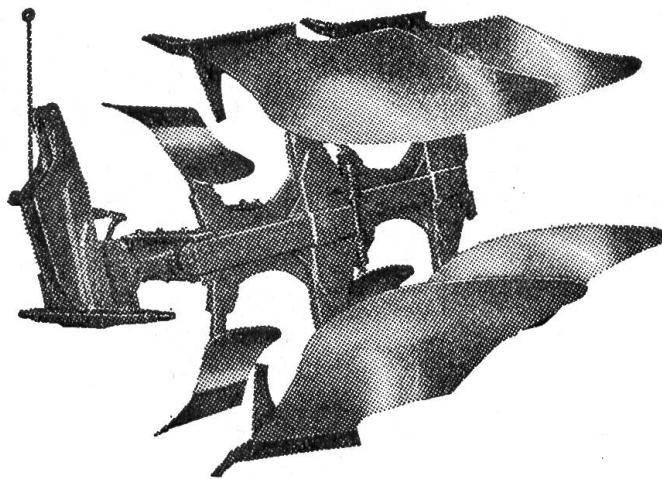

FAUCHEUX

MACHOIRE CROCODILE

Exclusivité FAUCHEUX

adaptable sur toutes marques
de tracteurs

Importateur exclusif: Hoirs d'Emile Willi, 1400 Yverdon

Téléphone (024) 2 31 81

« La Royale » CT 71

Déclenchement par corps
2 grandeurs: 145 - 155

la charrue idéale pour
les tracteurs puissants
Perfectionnée, robuste,
résistante

Paul Henriod, S.à r.l., 1040 Echallens/VD, tél. 021/81 18 81-82

fabrique de charrues — tracteurs Ford — machines agricoles