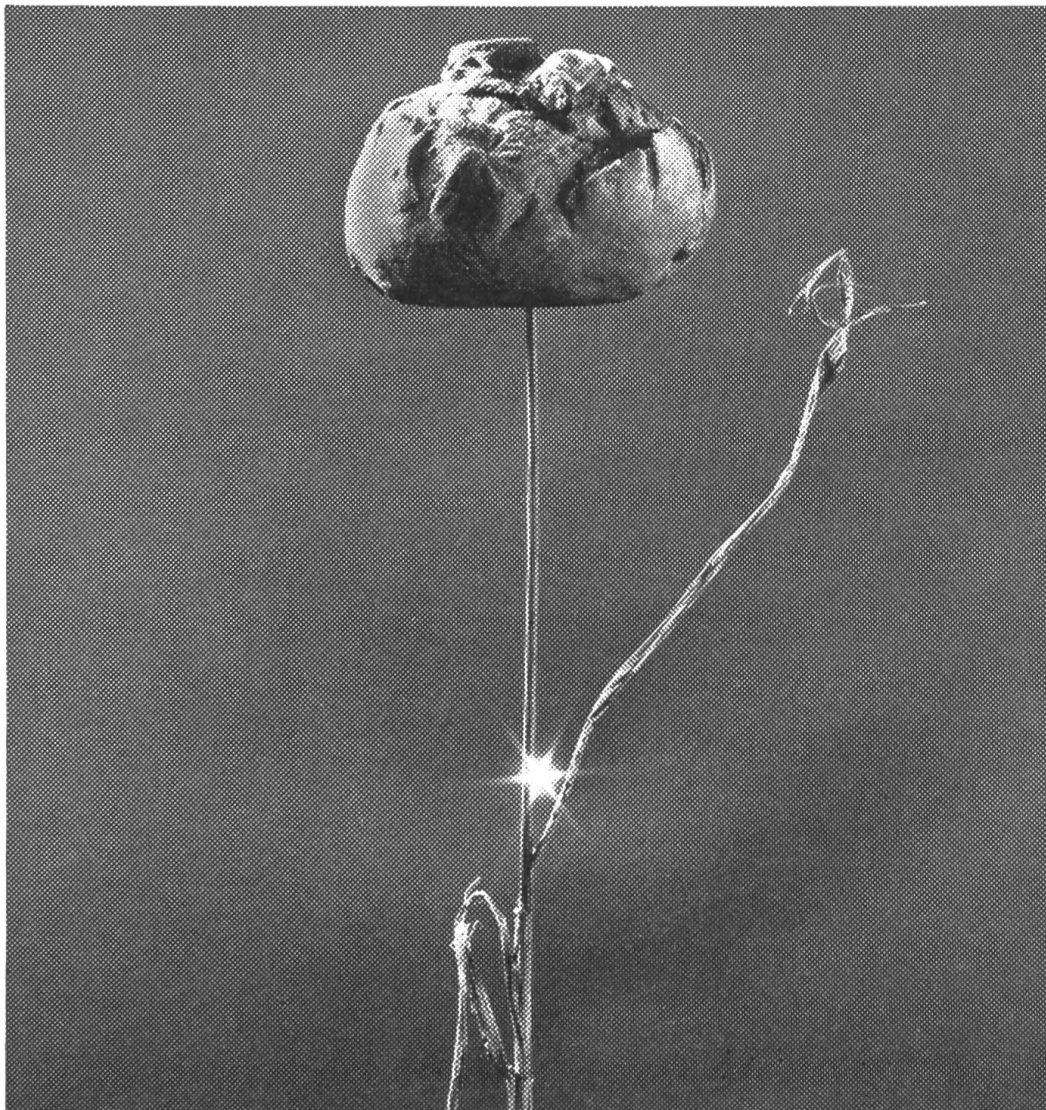

Du blé droit porte du pain

Plus l'épi est lourd, plus grand est le danger de verse. C'est ainsi que la nature limite l'intensification de la fumure azotée: - Qui dépasse la mesure risque la verse! C'était du moins ainsi jusqu'il y a quelques années. Mais maintenant, il y a l'Emsuron - l'engrais d'EMS

avec CCC - qui prévient la verse et apporte simultanément un complément d'azote. L'Emsuron a ouvert une ère nouvelle dans la culture du blé et de l'épeautre: Il apporte davantage de sécurité, il assure de bons rendements. Car du blé droit porte du pain!