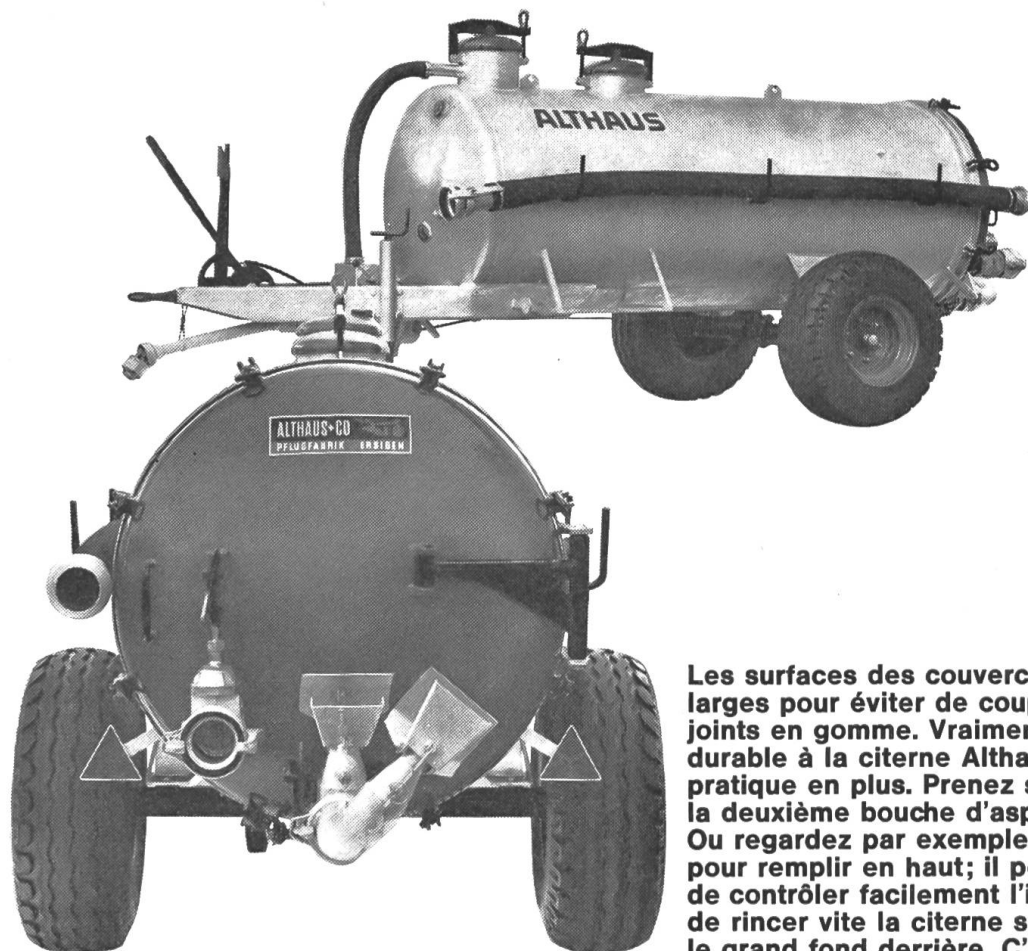

Tout est durable à la citerne Althaus

Durable est le matériel galvanisé à feu qui évite le danger de rouille. Durable est surtout le grand compresseur; que vous le laissiez tourner à 400 ou à 1000 tours n'a pas d'importance parce qu'il travaille sans transmission. Vous pouvez donc louer la citerne Althaus sans souci à votre voisin.

Les surfaces des couvercles sont larges pour éviter de couper les joints en gomme. Vraiment, tout est durable à la citerne Althaus et pratique en plus. Prenez seulement la deuxième bouche d'aspiration. Ou regardez par exemple le cylindre pour remplir en haut; il permet de contrôler facilement l'intérieur ou de rincer vite la citerne sans ouvrir le grand fond derrière. C'est pourquoi on voit de plus en plus et partout des citernes Althaus. Avec plaisir nous arrangerons une démonstration gratuite sur votre ferme — vous n'avez simplement qu'à nous envoyer le bon ci-dessous ou de téléphoner à notre succursale de Payerne.

Couper ici et envoyer à:

BON

Althaus + Cie SA. fabrique de charrues, 3423 Ersigen Tél. 034-3 21 62 / 63

Je m'intéresse à: ☐ la documentation sur la citerne Althaus
☐ une démonstration gratuite de la citerne Althaus

Succursale Payerne:
J.-L. Pignet
29 Rue de la Vignette
1530 Payerne
Tél. 037 / 61 15 00

Nom: _____

Prénom: _____

Adresse: _____

Althaus + Cie SA. 3423 Ersigen

Agence Courtételle: Willy RYSER, Téléphone (066) 2 43 37