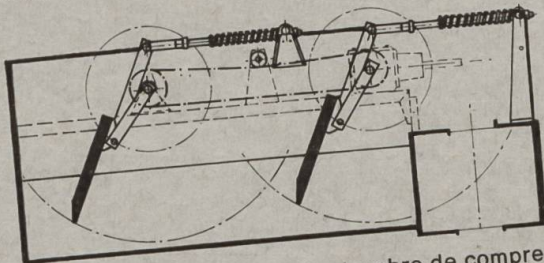

Alimentation constante de la chambre de compression par le système AMA. Deux fourches en ligne à mouvement synchrone introduisent dans la chambre de compression la quantité automatiquement dosée de fourrage.

Pour tous renseignements et conseils:

Union des fédérations agricoles suisses pour la machine agricole.

Liste des fournisseurs:

Union suisse des paysans, 5200 Brougg

CAG Genève - Vaud -

Neuchâtel

Genève (022) 42 36 36

Renens (021) 34 45 11

FSA Fribourg

Fribourg (037) 2 48 51

FVPL

Sion 027 / 3 71 01

VLG Berne

Berne (031) 22 71 11

AMA