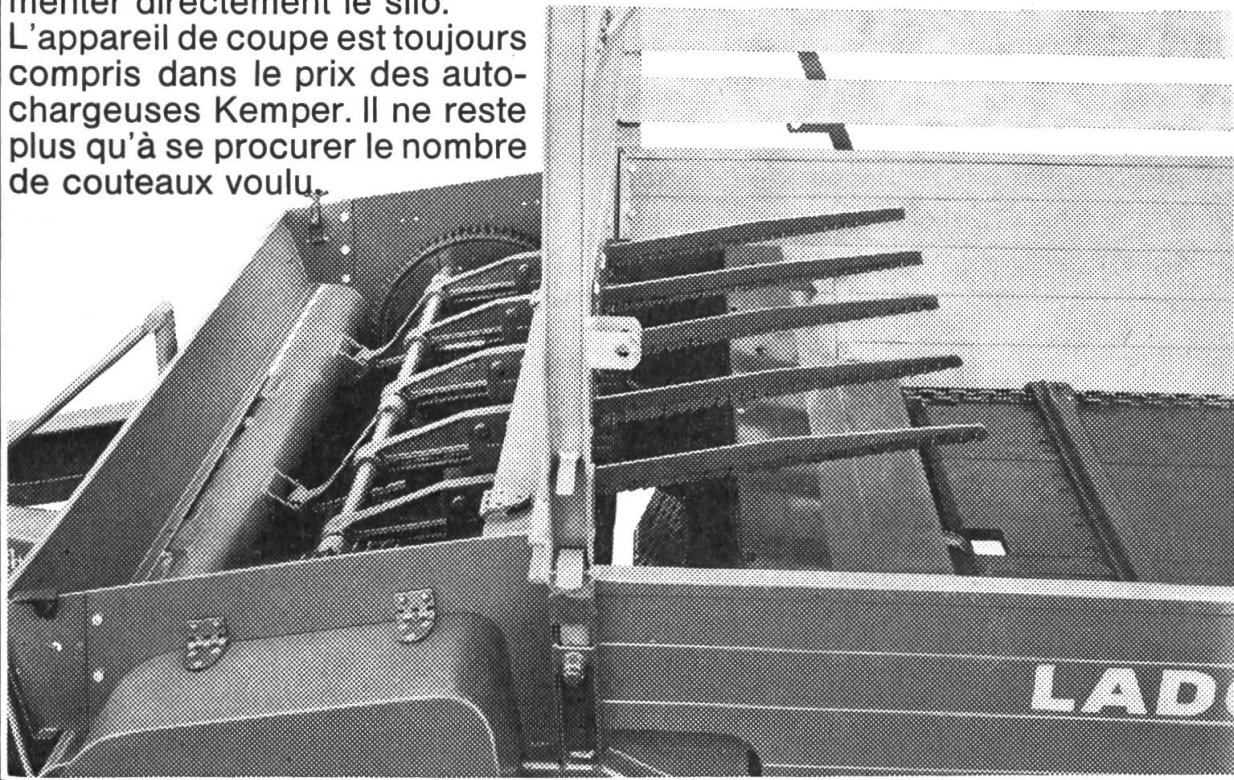

L'appareil de coupe Kemper coupe mieux

De 1 à 11 couteaux au tranchant ondulé vont et viennent comme des scies, avec une course de 35 cm; le fourrage n'est ni broyé, ni pressuré.

Une fermeture rapide permet leur fixation ou leur enlèvement en quelques secondes, sans l'emploi de clefs.

La coupe s'effectue dans la phase où le piston est déchargé. Cela explique le fonctionnement équilibré de l'appareil et la marche tranquille des autochargeuses Kemper.

Avec 11 couteaux on obtient une coupe de 12 cm, assez courte pour alimenter directement le silo.

L'appareil de coupe est toujours compris dans le prix des autochargeuses Kemper. Il ne reste plus qu'à se procurer le nombre de couteaux voulu.

Découper et envoyer dans enveloppe ouverte, affranchie de 10 cts, à Aebi & Co SA, fabrique de machines, 3400 Burgdorf. Tél. 034/2 33 01. Veuillez m'envoyer sans engagement prospectus et prix concernant les autochargeuses Kemper avec appareil de coupe à couteaux-scies.

Adresse:

AEBI