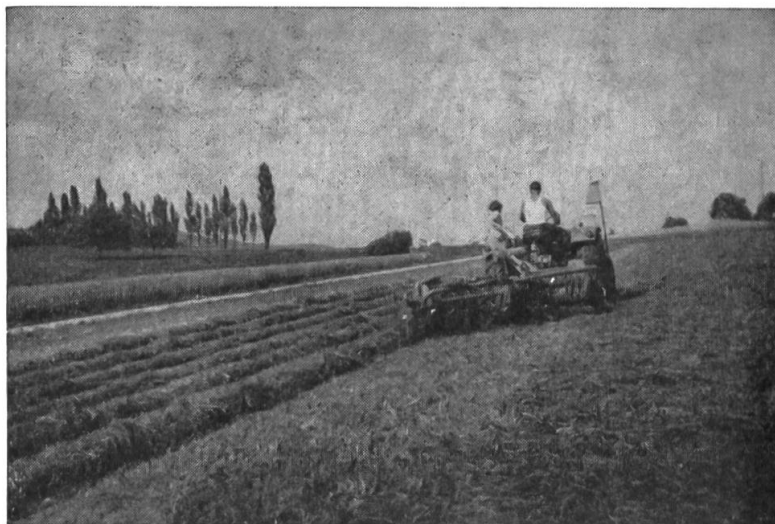

**une machine
indestructible avec de
grands avantages:**

- Travail propre et précis
- Ménage le fourrage
- Pas de bourrelets, pas d'enroulement
- Dispositif pour la traction longitudinale
- Manipulation simple

La faneuse combinée «Wängi» est une machine éprouvée pour
épandre, tourner, mettre en andains et éparpiller les andains.

Demandez le prospectus et le prix courant sans engagement.

Fabrique de machines Wängi SA, 9545 Wängi TG

Tél. (054) 9 52 02