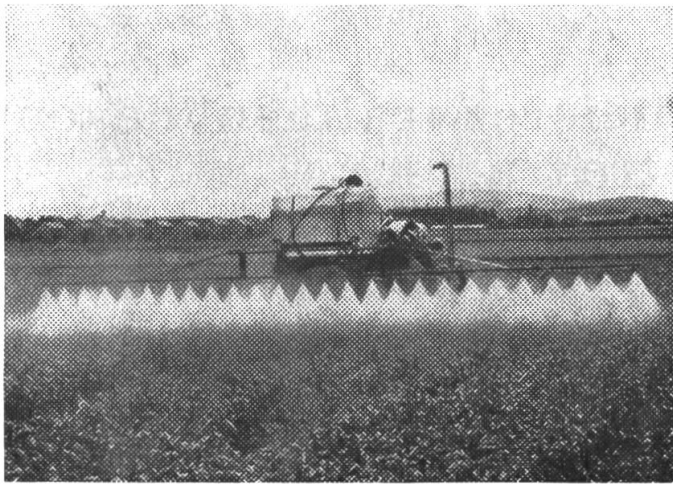

Download PDF: 18.04.2026

ETH-Bibliothek Zürich, E-Periodica, <https://www.e-periodica.ch>

FISCHER

**Pour une
meilleure
protection de
vos cultures**

Pulvérisateurs portés 400–600 l., avec pompes basse pression, dès Fr. 1790.—.
Remorques semi-portées 400–2000 l. Châssis automobiles.
Pompes haute pression, 4 pistons de 40 à 70 l/min., moteur ou adaptation.
Pompes «pistons-membranes» oléodynamiques de 20 à 200 l/min.