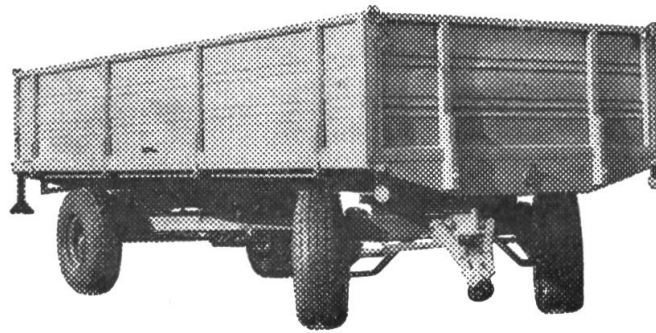

CHARS A PNEUS

Les véhicules H. HÄMMERLI vous offrent
sécurité et robustesse