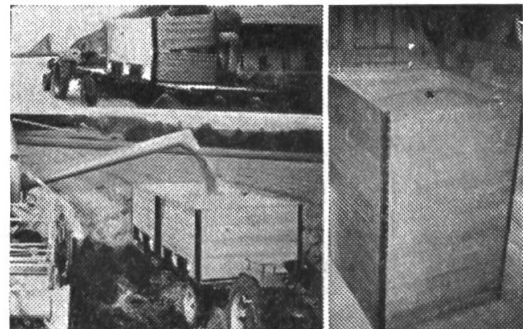

T. Fischer | Fabrique de pulvérisateurs
1800 VEVEY Tél. (021) 51 32 43

BON à découper et
 affranchir à 10 ct.
 sous pli ouvert

SVP votre documentation pr. _____

Nom et adresse: _____

Exposés à la Foire Suisse de la machine agricole, Berthoud, Halle 2, Stand 217

Caisson de Transport et de Stockage

**Matériel
éprouvé**

SYSTEME SCHWARZ

- Pour grains, fourrages concentrés, pommes de terre, pommes et poires à cidre, betteraves, etc.
- Chaque char ordinaire est transformé en quelques minutes pour la manutention en vrac (grain et autres produits).
- Possibilités d'augmenter la capacité par emboîtement d'autres éléments pour obtenir par exemple un silo de stockage. Sans outils, étanchéité absolue.
- Système de ventilation: équipement supplémentaire pour stocker des céréales avec ventilation ou les sécher.
- Grande capacité, maniabilité et robustesse. Multiples possibilités d'emploi. Prix avantageux.
- Livrable en deux grandeurs: 3,4 m³ ou 5,2 m³=environ 2700 kg. ou 4200 kg. de grain, dès Fr. 395.— seulement.
- La mise en sacs du grain sur la moissonneuse-batteuse n'est pas rationnelle. Elle signifie d'importantes pertes de temps pendant les heures les plus favorables de la journée. Utilisez ce temps pour effectuer d'autres travaux urgents (regrains, entretenir les cultures, rentrer la paille, etc.).
- Commandez dès maintenant, vous bénéficierez d'un rabais d'avant-saison. — Demandez, sans engagement pour vous, le prospectus gratuit.