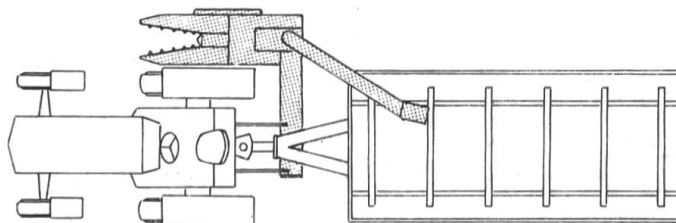

MAIS-BLITZ

MENGELE

Le nouveau ensileur à maïs

vous offre une coupe exacte et se fixe en quelques secondes au relevage à 3 points.

Il est équipé d'un bec cueilleur à maïs et d'un hacheur à tambour de haut rendement avec coupe variable de 0,6 à 1,2 cm.

La position de transport est identique à celle du travail. La remorque se fixe au crochet arrière de votre tracteur, ce qui facilite les manœuvres et le travail en pente.

Demandez-nous un prospectus détaillé.

Nom

Adresse

Veuillez m'envoyer sans engagement prospectus et prix concernant le

Mais-Blitz

Tel. (037) 61 14 94

ROBERT FAVRE PAYERNE