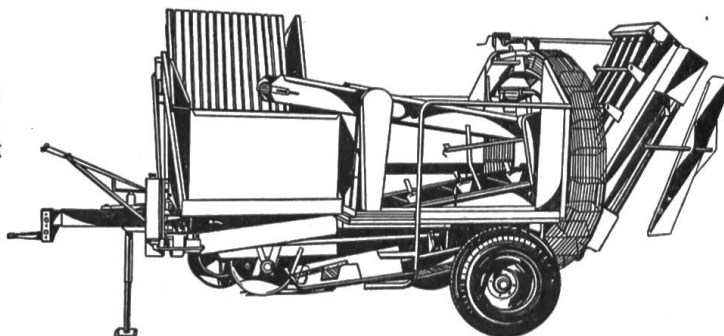

La qualité et les propriétés excellentes des nouvelles arracheuses-ramasseuses «WISENT» en témoignent.

Type RB avec trémie de 1200 kg de contenance permet un rendement très élevé en travail continu. Les organes arracheurs et la trémie sont relevés hydrauliquement depuis le tracteur. Trémie plus grande avec une contenance de 1500 kg contre prix supplémentaire.

Type RL avec plate-forme de 3,2 m² de surface. Ce type est employé de préférence pour la récolte de pommes de terre précoces.

Sont livrables en outre: type RW avec chargeur latéral et les types bien connus SR, ceux-ci pour exploitations de moyenne importance.