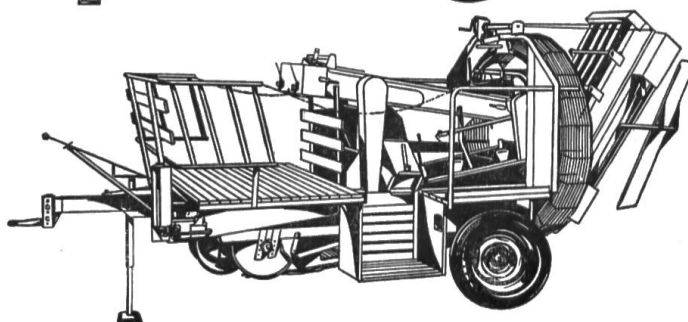

La qualité et les propriétés excellentes des nouvelles arracheuses-ramasseuses «WISENT» en témoignent.

Type RB avec trémie de 1200 kg de contenance permet un rendement très élevé en travail continu. Les organes arracheurs et la trémie sont relevés hydrauliquement depuis le tracteur. Trémie plus grande avec une contenance de 1500 kg contre prix supplémentaire.

Type RL avec plate-forme de 3,2 m² de surface. Ce type est employé de préférence pour la récolte de pommes de terre précoces.

Sont livrables en outre: type RW avec chargeur latéral et les types bien connus SR, ceux-ci pour exploitations de moyenne importance.