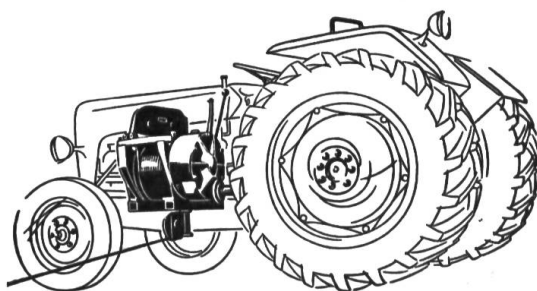

Treuil d'adaptation **PLUMETT** type TA-20

pour tracteurs à 4 roues

- Jusqu'à 300 m de câble
- Force de traction 2 à 3 tonnes
- 2 vitesses du câble
- Guide-câble entièrement automatique
- Traction sur 180° (devant, derrière et sur le côté du tracteur).