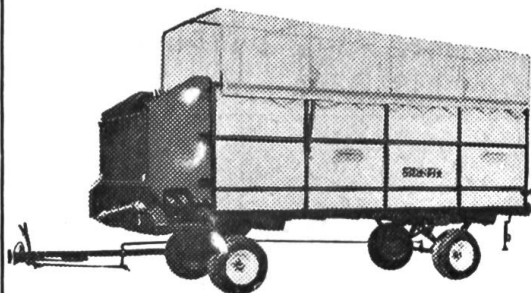

Sensa - SILO-FIX

Char autodéchargeur.

Fabrication suisse.

Demandez nos prospectus et prix.

J. Zbinden, Ateliers de construction, 1725 Posieux FR

Tél. (037) 3 12 46

Nous cherchons agents régionaux.