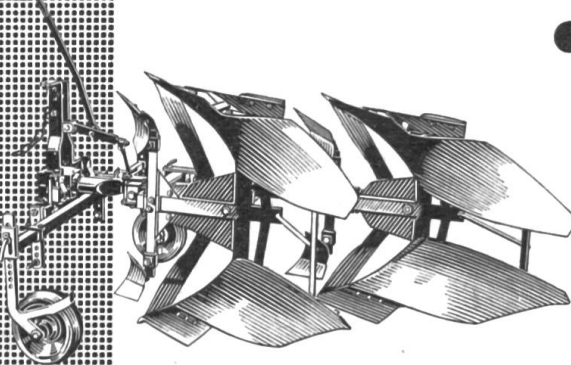

Tél. 073 / 6 24 33 ou 6 24 52

ALTHAUS

CHARRUE BI-SOCS DUPLIX

- Construction forte et éprouvée
- Chaque corps de charrue est réglable pour soi dans la largeur
- Déclencheur de sûreté pour chaque corps de charrue
- Livrable avec 1 ou 2 roues et pour tracteurs avec le système moderne de contrôle automatique