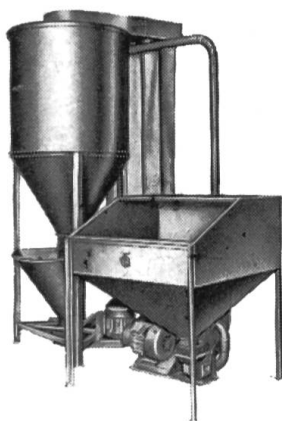

LECLANCHÉ S A
DYNAMIC
YVERDON

CHARRUES BISOCS

Rendement de travail insurpassable dans toutes les sortes de terrains avec effort de traction minime.
Adaptables à tous tracteurs avec relevage 3 points normal ou relevage hydraulique à effort contrôlé.
Réglage des deux sillons exactement dans la largeur.

Veuillez nous demander une offre ou une démonstration sans engagement de votre part.

OTT FRÈRES SA FABRIQUE DE MACHINES WORB

Téléphone (031) 67 28 75

Les fabrications SKJOLD jouissent d'une réputation mondiale!

Prénettoyeur SKJOLD pour le grain récolté avec la moissonneuse-batteuse (quatre grandeurs, débitant de 8 à 40 tonnes à l'heure)

Le prénettoyeur de grain SKJOLD diminue les frais, augmente le rendement de la récolte et accélère le processus de déshydratation. D'encombrement très réduit, il n'exige ni opération supplémentaire, ni cribles, ni surveillance. Il est reconnu comme le prénettoyeur le plus efficace et le meilleur marché. Des milliers de clients se sont déclarés enthousiasmés.

Broyeur-mélangeur SKJOLD à marteaux du type «Mahlmix»

Deux machines en une seule: Deux opérations distinctes effectuées simultanément. La machine idéale pour l'agriculteur progressiste, l'éleveur de porcs, les parcs avicoles, etc.