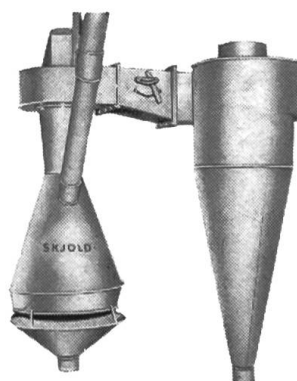

LECLANCHÉ S A
DYNAMIC
YVERDON

CHARRUES BISOCS

Rendement de travail insurpassable dans toutes les sortes de terrains avec effort de traction minime.
Adaptables à tous tracteurs avec relevage 3 points normal ou relevage hydraulique à effort contrôlé.
Réglage des deux sillons exactement dans la largeur.

Veuillez nous demander une offre ou une démonstration sans engagement de votre part.

OTT FRÈRES SA FABRIQUE DE MACHINES WORB

Téléphone (031) 67 28 75

Les fabrications SKJOLD jouissent d'une réputation mondiale!

Prénettoyeur SKJOLD pour le grain récolté avec la moissonneuse-batteuse (quatre grandeurs, débitant de 8 à 40 tonnes à l'heure)

Le prénettoyeur de grain SKJOLD diminue les frais, augmente le rendement de la récolte et accélère le processus de déshydratation. D'encombrement très réduit, il n'exige ni opération supplémentaire, ni cribles, ni surveillance. Il est reconnu comme le prénettoyeur le plus efficace et le meilleur marché. Des milliers de clients se sont déclarés enthousiasmés.

Broyeur-mélangeur SKJOLD à marteaux du type «Mahlmix»

Deux machines en une seule: Deux opérations distinctes effectuées simultanément. La machine idéale pour l'agriculteur progressiste, l'éleveur de porcs, les parcs avicoles, etc.