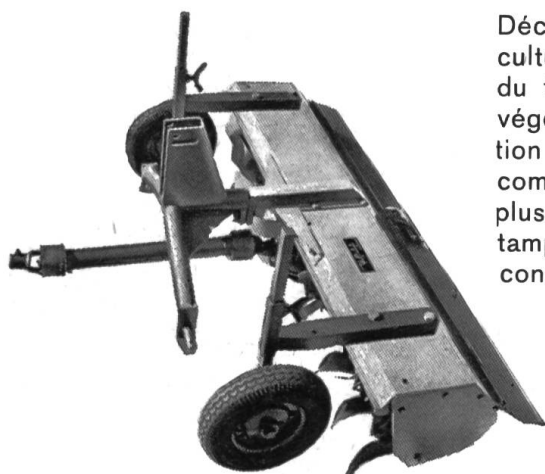

La nouvelle houe rotative «Früh» à prise de force est insurpassable!

Déchiquetage des chaumes en vue de la culture dérobée qui suivra / Enfouissement du fumier, des engrais verts et des débris végétaux / Réglage spécial pour la destruction des mauvaises herbes / Ameublissement complet, en un seul passage, des sols les plus lourds / Arbre porte-lames suspendu sur tampons de caoutchouc pour faire face aux conditions les plus dures.

Venez nous voir à l'OLMA!

Halle 11, stand 1112

Nous cherchons des représentants

Demandez le prospectus ou une démonstration soit à votre maréchal, soit directement à

Jacob Früh, fabrique de machines, Münchwilen TG

Tél. 073 / 6 24 33 ou 6 24 52