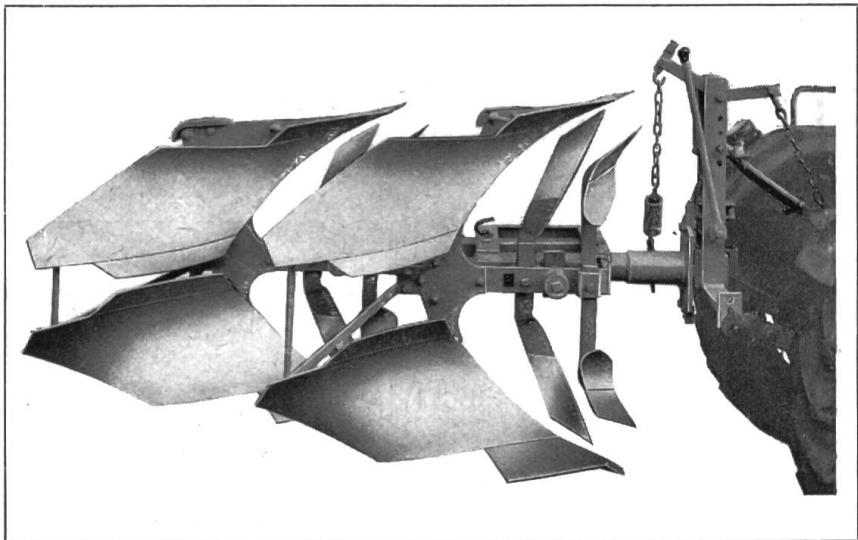

Surface labourée par heure: 1,2 hectare.

Le tracteur Hürlimann D-800 est celui qui, à l'heure actuelle, permet de mieux rationaliser le travail du sol sur de grandes superficies.

batterie suisse
économie
durabilité
puissance de démarrage maximum

LECLANCHÉ S A
DYNAMIC
YVERDON

CHARRUES BISOCS

Rendement de travail insurpassable dans toutes les sortes de terrains avec effort de traction minime.
Adaptables à tous tracteurs avec relevage 3 points normal ou relevage hydraulique à effort contrôlé.
Réglage des deux sillons exactement dans la largeur.