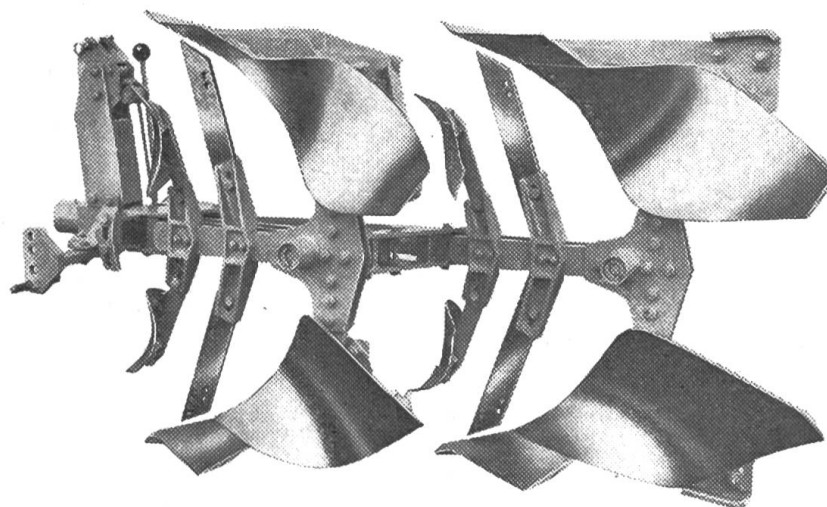

Cybèle = une création ALLAMAND
Cybèle = une charrue bisoc pas comme les autres

voici quelques avantages incomparables:

- avant-train trois points universel avec goujons réglables en hauteur
- retournement **semi-automatique**
- blocage du troisième point pour relevage à contrôle automatique
- sécurité totale par déclenchement sur chaque corps
- possibilités de réglage pour travailler dans toutes les terres et conditions
- couteaux réversibles et interchangeableables
- rasettes spéciales pour fumier
- grand dégagement entre les deux corps
- possibilité de transformation en monosoc

Livrable: avec ou sans roue
avec versoirs hélicoïdaux ou cylindriques

Comparez avant d'acheter!

Allamand s.a. Morges
machines agricoles – tracteurs

☎ 021 / 71 41 21

Illustration de la page de couverture

Tracteur Hürlimann D-800, 94 ch, poids propre 5300 kg,

avec charrue Eberhardt et système automatique de régulation de la profondeur de travail. Largeur de labour de 2 m 20 (avec 6 socs) pour une profondeur de labour de 28 cm. Ameublement simultané, sur une largeur de 2 m 20, avec la herse Hürlimann à prise de force.

Surface labourée par heure: 1,2 hectare.

Le tracteur Hürlimann D-800 est celui qui, à l'heure actuelle, permet de mieux rationaliser le travail du sol sur de grandes superficies.