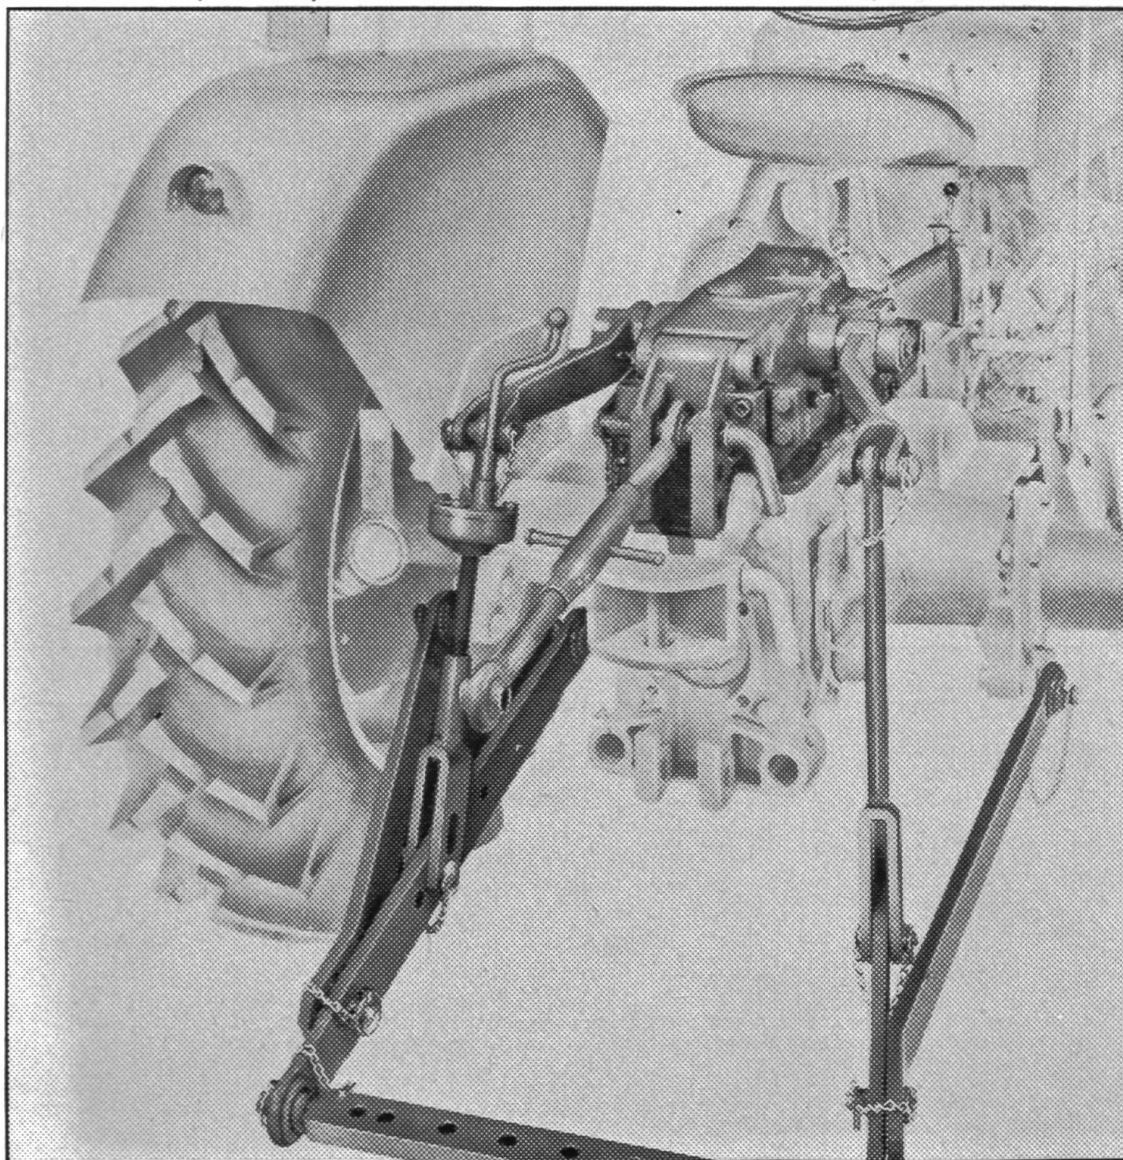

Werbeberatung Dubach Wallisellen