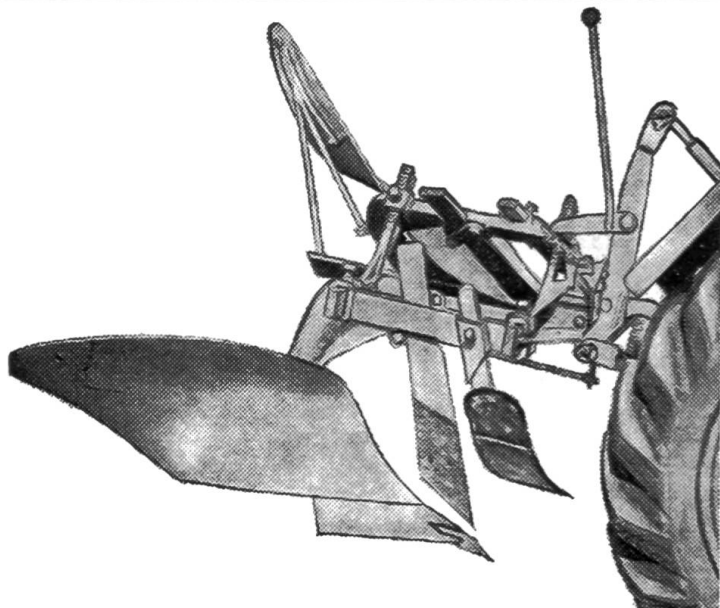

Download PDF: 18.04.2026

ETH-Bibliothek Zürich, E-Periodica, <https://www.e-periodica.ch>

Le système hydraulique réglable du Bührer rappelle spontanément le sens humain du toucher. La configuration du sol est pour ainsi dire tâchée en continu et l'adaptation de la position et de la puissance s'opère automatiquement. Donc, les appareils attelés gardent exactement la position à la hauteur voulue. Au labourage, les roues motrices sont automatiquement chargées de manière qu'elles ne puissent patiner. Résultat: plus grande capacité de surface, réduction de la consommation.

**La Mutuelle Vaudoise Accidents est
l'assureur de confiance de l'Associa-
tion suisse de propriétaires de trac-
teurs**

La charrue HENRIOD

Rasemottes

3 P 62

semi-automatique :

- exécution en trois grandeurs,
- travail impeccable dans toutes les terres,
- grande facilité de réglage.