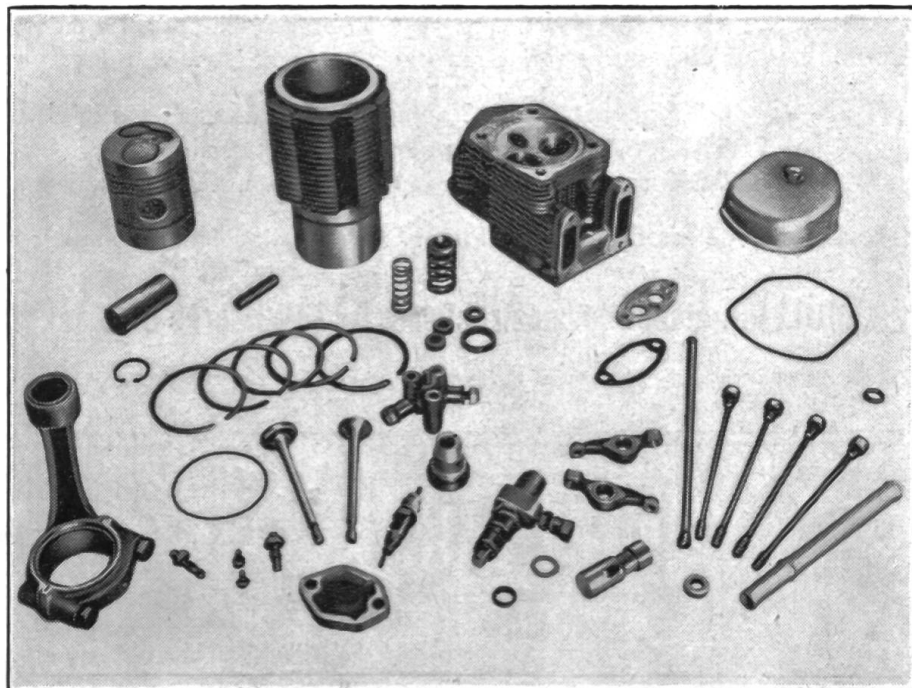

DEUTZ
tracteurs
D-15
D-25
D-30S
D-40L
D-40S
D-55

... car **DEUTZ** a de multiples avantages

Les pièces d'usure ci-dessus sont les mêmes pour tous les 7 modèles DEUTZ –

Moins de pièces	pièces de rechange bon marché, magasinage simplifié pièces de rechange toujours prêtes, pas d'attentes
Pièces de rechange égales	utilisables pour tous les moteurs même montage mêmes réglages réparations bon marché