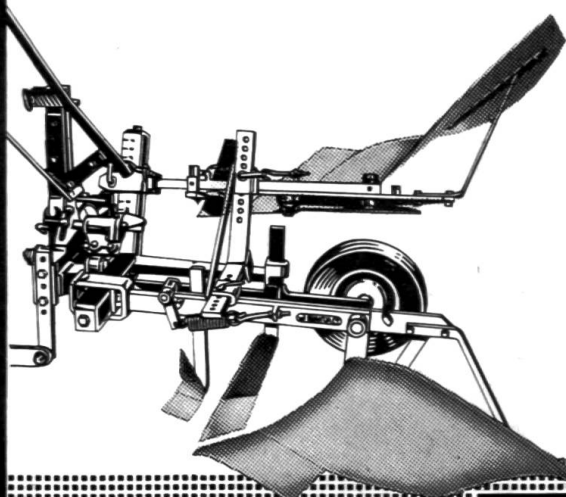

- 1) **DSR** pour relevage 3 points, semi-automatique, à deux roues cribleuses.
- 2) **SSK** pour relevage 3 points, à cribles oscillants.
- 3) **DSR** tractée, semi-automatique, à deux roues cribleuses.

Tous ces modèles pour prise de force. Exigez la documentation avec références.

A. MÜLLER, atelier de constructions, BÄTTWIL près Bâle, tél. (061) 83 30 37

N.-B. Pour ceux qui manquent de personnel, rien de meilleur qu'une arracheuse-ramasseuse WISENT.

**F
A
V
O
R
I
T**

ALTHAUS

La charrue quart-de-tour
aux avantages marquants

- Executions différentes pour chaque système de relevage hydraulique au trois-points et contrôle automatique
- Travail propre même en pentes inclinées
- Déclencheur de sûreté éprouvé
 - Maniement simple
 - Prix avantageux