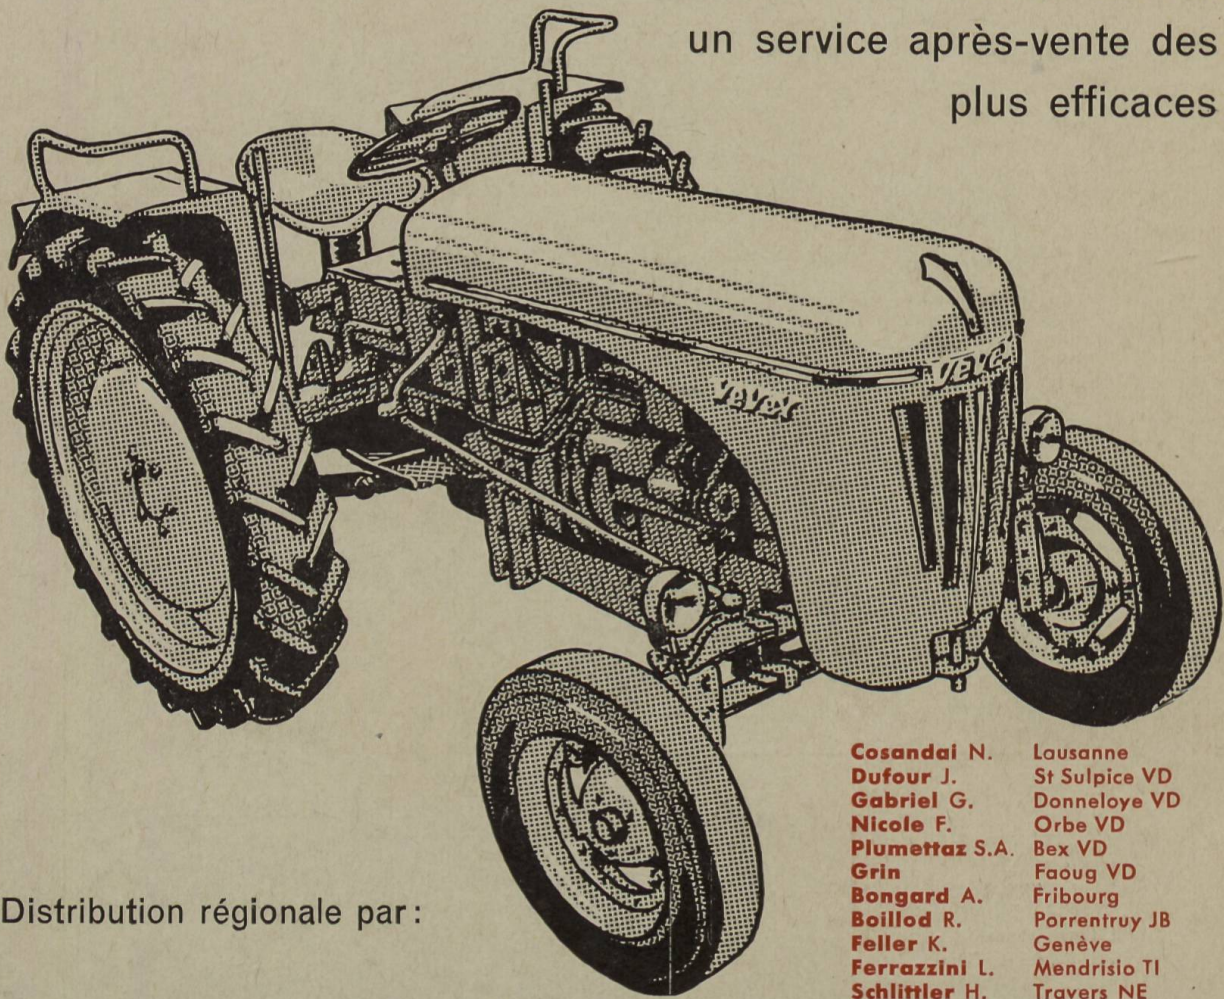

J. A.
LUCERNE

Z ü r i c h

Tracteurs **VEVEY**

répandus et appréciés dans toute la Suisse, grâce à :

leurs grandes qualités
leur prix très abordable
un réseau de distributeurs étendu
un service après-vente des
plus efficaces

Distribution régionale par :

Cosandai N.	Lausanne
Dufour J.	St Sulpice VD
Gabriel G.	Donneloye VD
Nicole F.	Orbe VD
Plumettaz S.A.	Bex VD
Grin	Faug VD
Bongard A.	Fribourg
Boillod R.	Porrentruy JB
Feller K.	Genève
Ferrazzini L.	Mendrisio TI
Schlittler H.	Travers NE

Pour compléter la gamme des tracteurs **VEVEY**
(29 à 48 ch), nos distributeurs offrent également les
tracteurs **HANOMAG** de 12 à 24 ch.