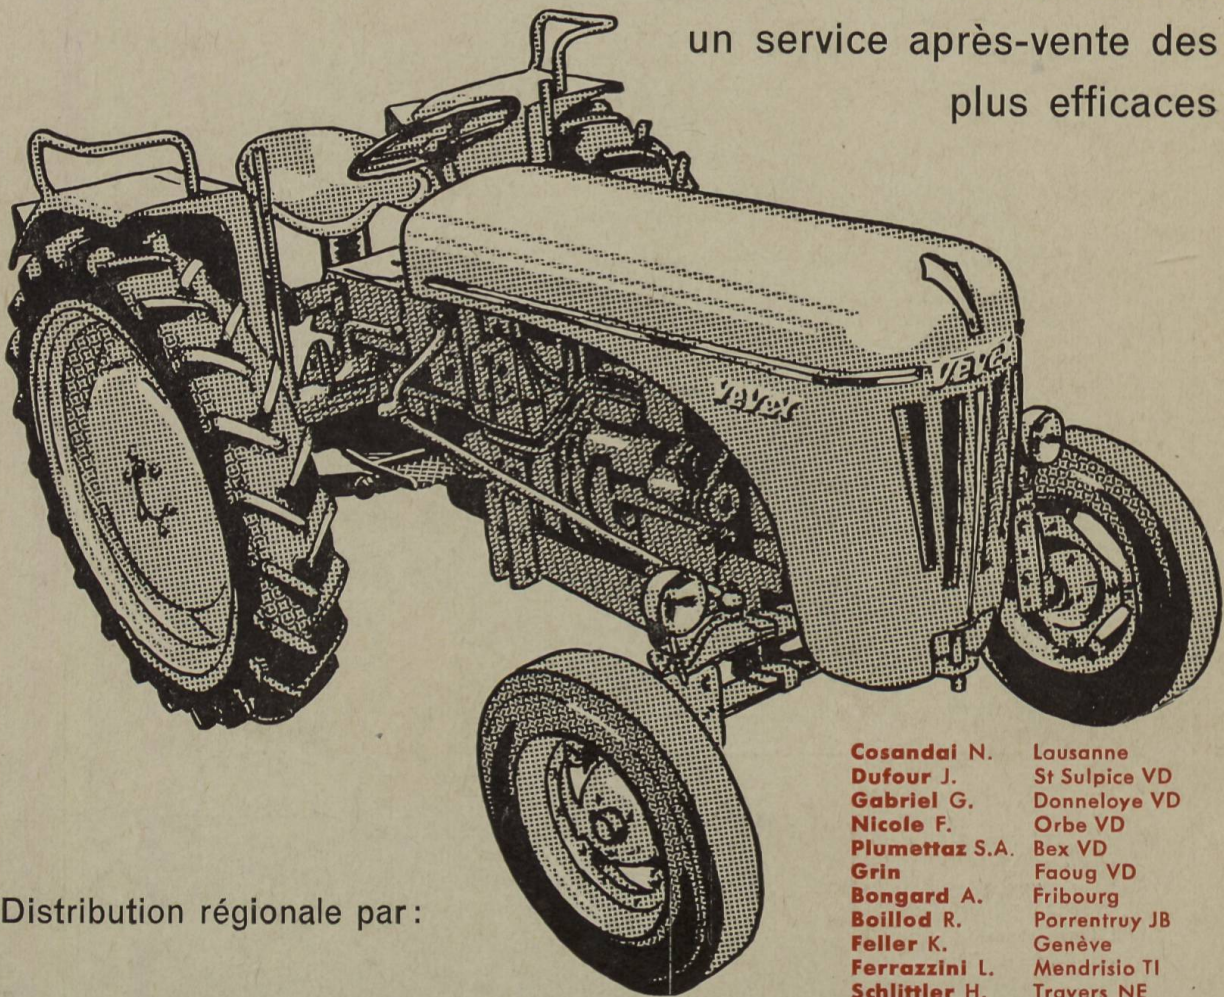

J. A.
LUCERNE

Z ü r i c h

Tracteurs **VEVEY**

répandus et appréciés dans toute la Suisse, grâce à :

leurs grandes qualités
leur prix très abordable
un réseau de distributeurs étendu
un service après-vente des
plus efficaces

Distribution régionale par :

Cosandai N.	Lausanne
Dufour J.	St Sulpice VD
Gabriel G.	Donneloye VD
Nicole F.	Orbe VD
Plumettaz S.A.	Bex VD
Grin	Faug VD
Bongard A.	Fribourg
Boillod R.	Porrentruy JB
Feller K.	Genève
Ferrazzini L.	Mendrisio TI
Schlittler H.	Travers NE

Pour compléter la gamme des tracteurs **VEVEY**
(29 à 48 ch), nos distributeurs offrent également les
tracteurs **HANOMAG** de 12 à 24 ch.