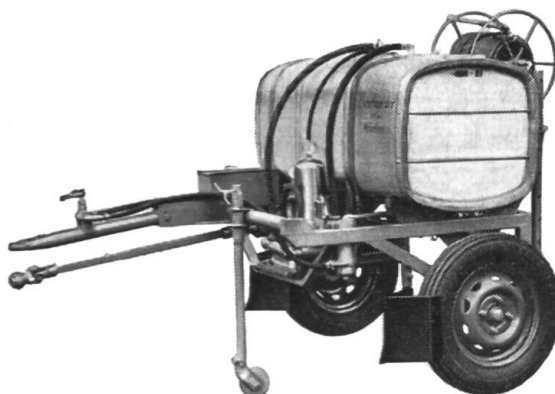

le succès de la saison

la **BIMOTO-**

Tractor à prise de force
équipée de la

BIMOTO-Titan	60 atm. - 90 l/min.
BIMOTO-Zénith	50 atm. - 55 l/min.
BIMOTO-BA-X	40 atm. - 36 l/min.
BIMOTO-Météore	35 atm. - 25 l/min.