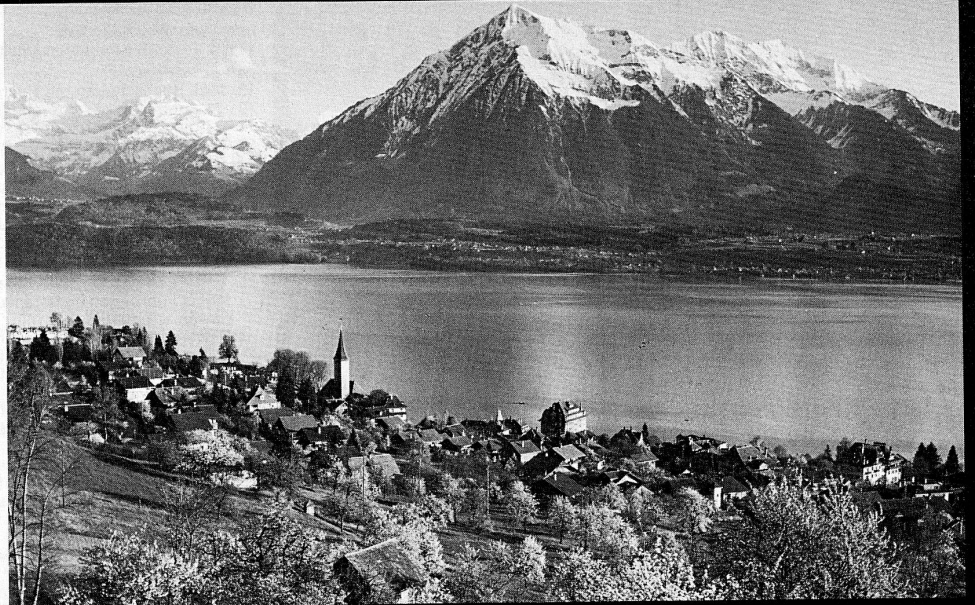

Ferien am schönen Thunersee

Auskünfte und Prospekte:
Verkehrsverband Thunersee
Bahnhof Thun
3600 Thun
Telefon 033 22 23 40