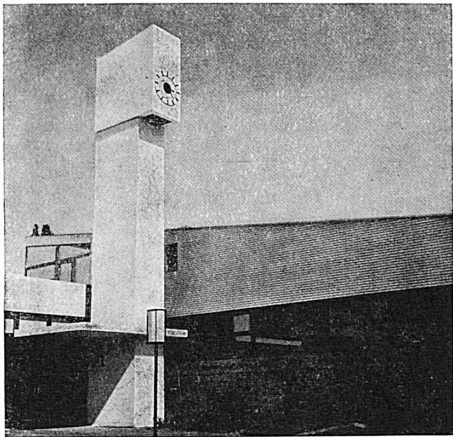

Download PDF: 04.04.2026

ETH-Bibliothek Zürich, E-Periodica, <https://www.e-periodica.ch>

Installations horaires et sonores pour collèges, industrie, services publics, grands magasins, etc.

Zeit- und Akustik-Anlagen für Schulhäuser, Industrie, öffentliche Betriebe, Warenhäuser usw.