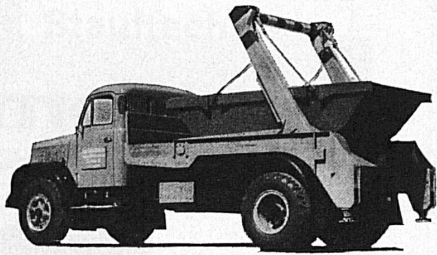

WIRZ KIPPER

Wenn von Kipper die Rede ist, meint man WIRZ-KIPPER. Die Popularität hat ihren Grund im logischen Aufbau und der Qualität dieser Pionierkonstruktion.

WELAKI, ein neues WIRZ-Produkt, erlaubt das Verladen, Kippen oder Absetzen ganzer Ladungen durch den Chauffeur allein.

Der WELAKI ist heute schon zu einer bekannten Erscheinung auf unseren Strassen geworden. Der WELAKI vermeidet Stillstandzeiten. Die Rendite des Fahrzeuges wird bedeutend erhöht. Zum Transportsystem mit WIRZ-WELAKI gehören Mulden und Behälter für die verschiedensten Einsatzzwecke.

ERNST WIRZ AG 8707 UETIKON TEL. 051 741531
Kipper- und Maschinenfabrik

Schaltprobleme?

Unterbreiten Sie uns Ihre Wünsche. Wir offerieren Ihnen zu sehr günstigen Preisen

Schaltschränke

Schaltpulte

Schaltkästen

Steuerkästen

Steuerbirnen

Drehschalter

Drucktaster

Endschalter

Fliehkraftschalter

Fusschalter