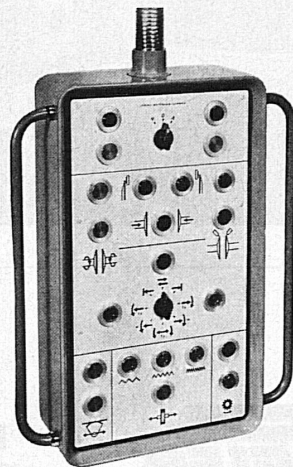

WIR BERATEN SIE ZU JEDER ZEIT
VÖLLIG UNVERBINDLICH

SPRING AG
APPARATEFABRIK
5430 WETTINGEN
Tel. (056) 6 66 88

moderne
Bauten
moderne
Klimaanlagen

**EKALT
AG**

Basel
061/38 03 92
Bern
031/52 12 77