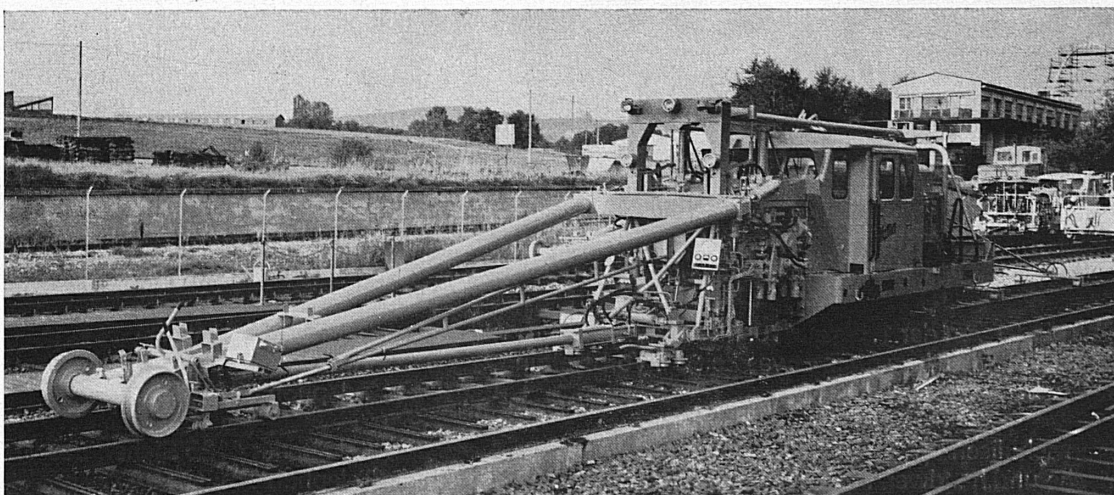

Bourreuse - niveleuse - ripeuse - MATISA BNRI 80

Stanofon

Eine rasch aufgebaute
Fernsprechverbindung für:
Industrie, Baugewerbe,
Landwirtschaft, Zivilschutz,
Sport-Anlässe etc.

Stromquelle:
3 Monozellen à 1,5 V
Verbindungsdraht:
2 x 0,6 ... 0,8 mm²
Reichweite: bis 30 km