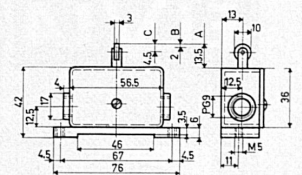

Endumschalter

für jeden Zweck
die gewünschte
Ausführung

Verlangen Sie
unverbindlich
Muster oder Katalog

- Für Werkzeugmaschinen
- Türkontakte
- Steuerungen
- Automatik

SPRING AG

Apparatefabrik

Wettingen (Schweiz)