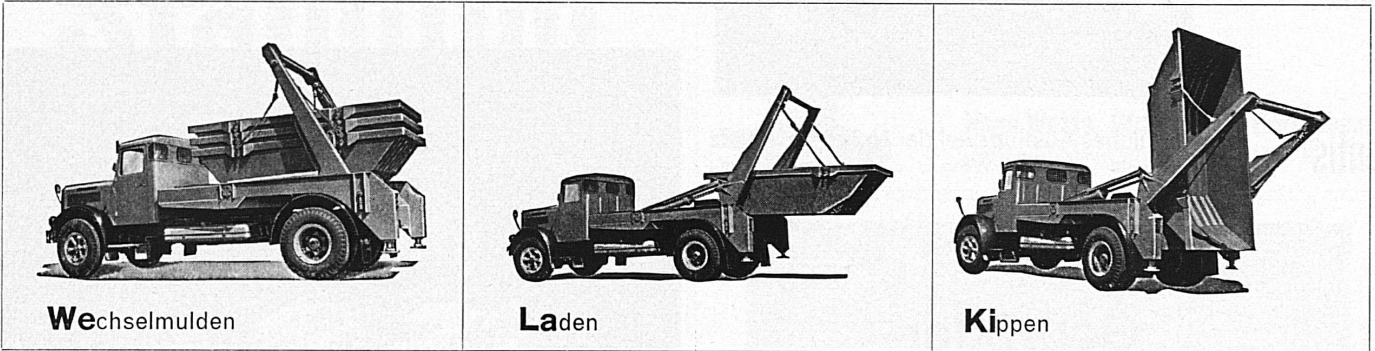

WIRZ

WE-LA-KI

Das neue Transportsystem ohne Wartezeit

Wechselmulden

Laden

Kippen

Ein Lastwagen arbeitet ► mit 10 bis 20 Behältern und bietet dadurch grösste Wirtschaftlichkeit

ERNST WIRZ AG, UETIKON am Zürichsee

Kipper- und Maschinenfabrik
Telefon 051 74 15 31