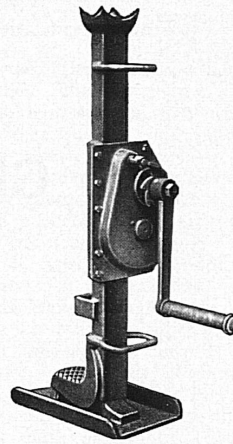

Stahlwinden

ROBOR Schutzmarke

2 bis 20 Tonnen Tragkraft
für Industrie Geleisebau Lokomotiven
Forstwirtschaft usw.

Reparaturen aller Fabrikate

Hans Weiss, 3027 Bern (Bethlehem)

Lastwindenfabrik Telefon 031 66 17 14