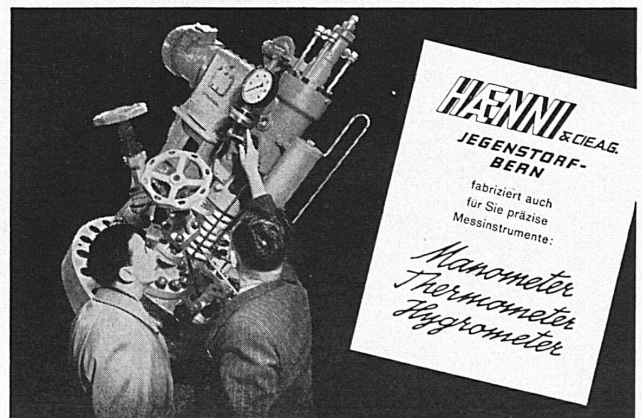

Hans Weiss, 3027 Bern (Bethlehem)

Lastwindenfabrik Telefon 031 66 17 14

BERKEL-Waagen

in elektro-optischer und Zeigerausführung für

Handel
Gewerbe
Industrie
Verwaltungen

Fabrik und Verkauf: **BERKEL AG**

Hohlstrasse 535, 8048 Zürich Telefon 051 62 55 00