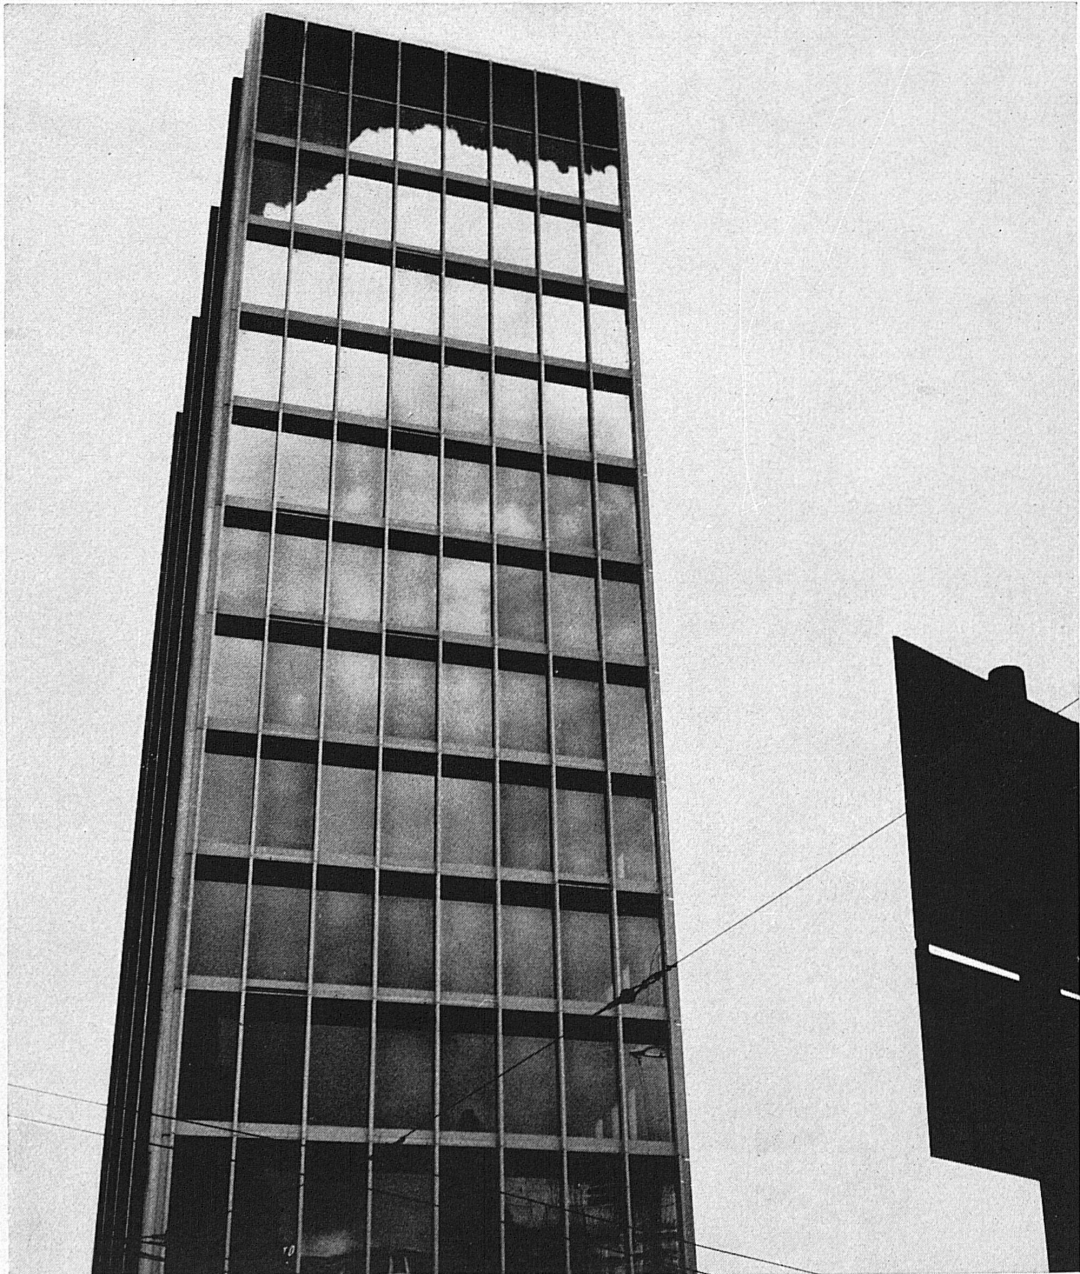

**EKALT
AG**

Im Verwaltungsgebäude der Imprimeries Réunies SA Lausanne können gleichzeitig 85 verschiedene Klimata thermostatisch gewählt werden.

Diese individuelle Klimatisierung aller Räume wird ermöglicht durch die von unserem Unternehmen projektierte und installierte Hochdruck-Klimaanlage.

E. Kalt Aktiengesellschaft

Basel Bern