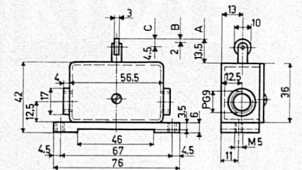

Endumschalter

für jeden Zweck
die gewünschte
Ausführung

Verlangen Sie
unverbindlich
Muster oder Katalog

- Für Werkzeugmaschinen
- Türkontakte
- Steuerungen
- Automatik

SPRING AG

Apparatefabrik

Wettingen (Schweiz)