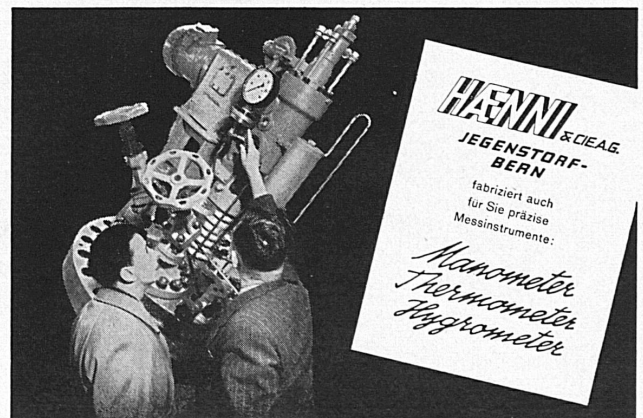

Hans Weiss, 3027 Bern (Bethlehem)

Lastwindenfabrik Telefon 031 66 17 14

BERKEL-Waagen

in elektro-optischer und Zeigerausführung für

Handel
Gewerbe
Industrie
Verwaltungen

Fabrik und Verkauf: **BERKEL AG**

Hohlstrasse 535, 8048 Zürich Telefon 051 62 55 00