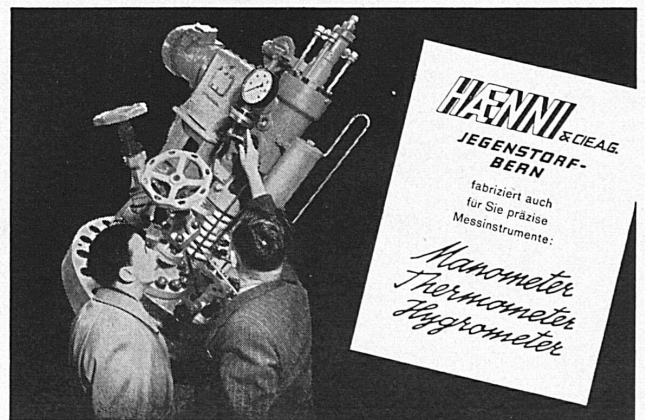

BERKEL-Waagen

in elektro-optischer und Zeigerausführung für

Handel
Gewerbe
Industrie
Verwaltungen

Fabrik und Verkauf: **BERKEL AG**

Hohlstrasse 535, 8048 Zürich Telefon 051 62 55 00