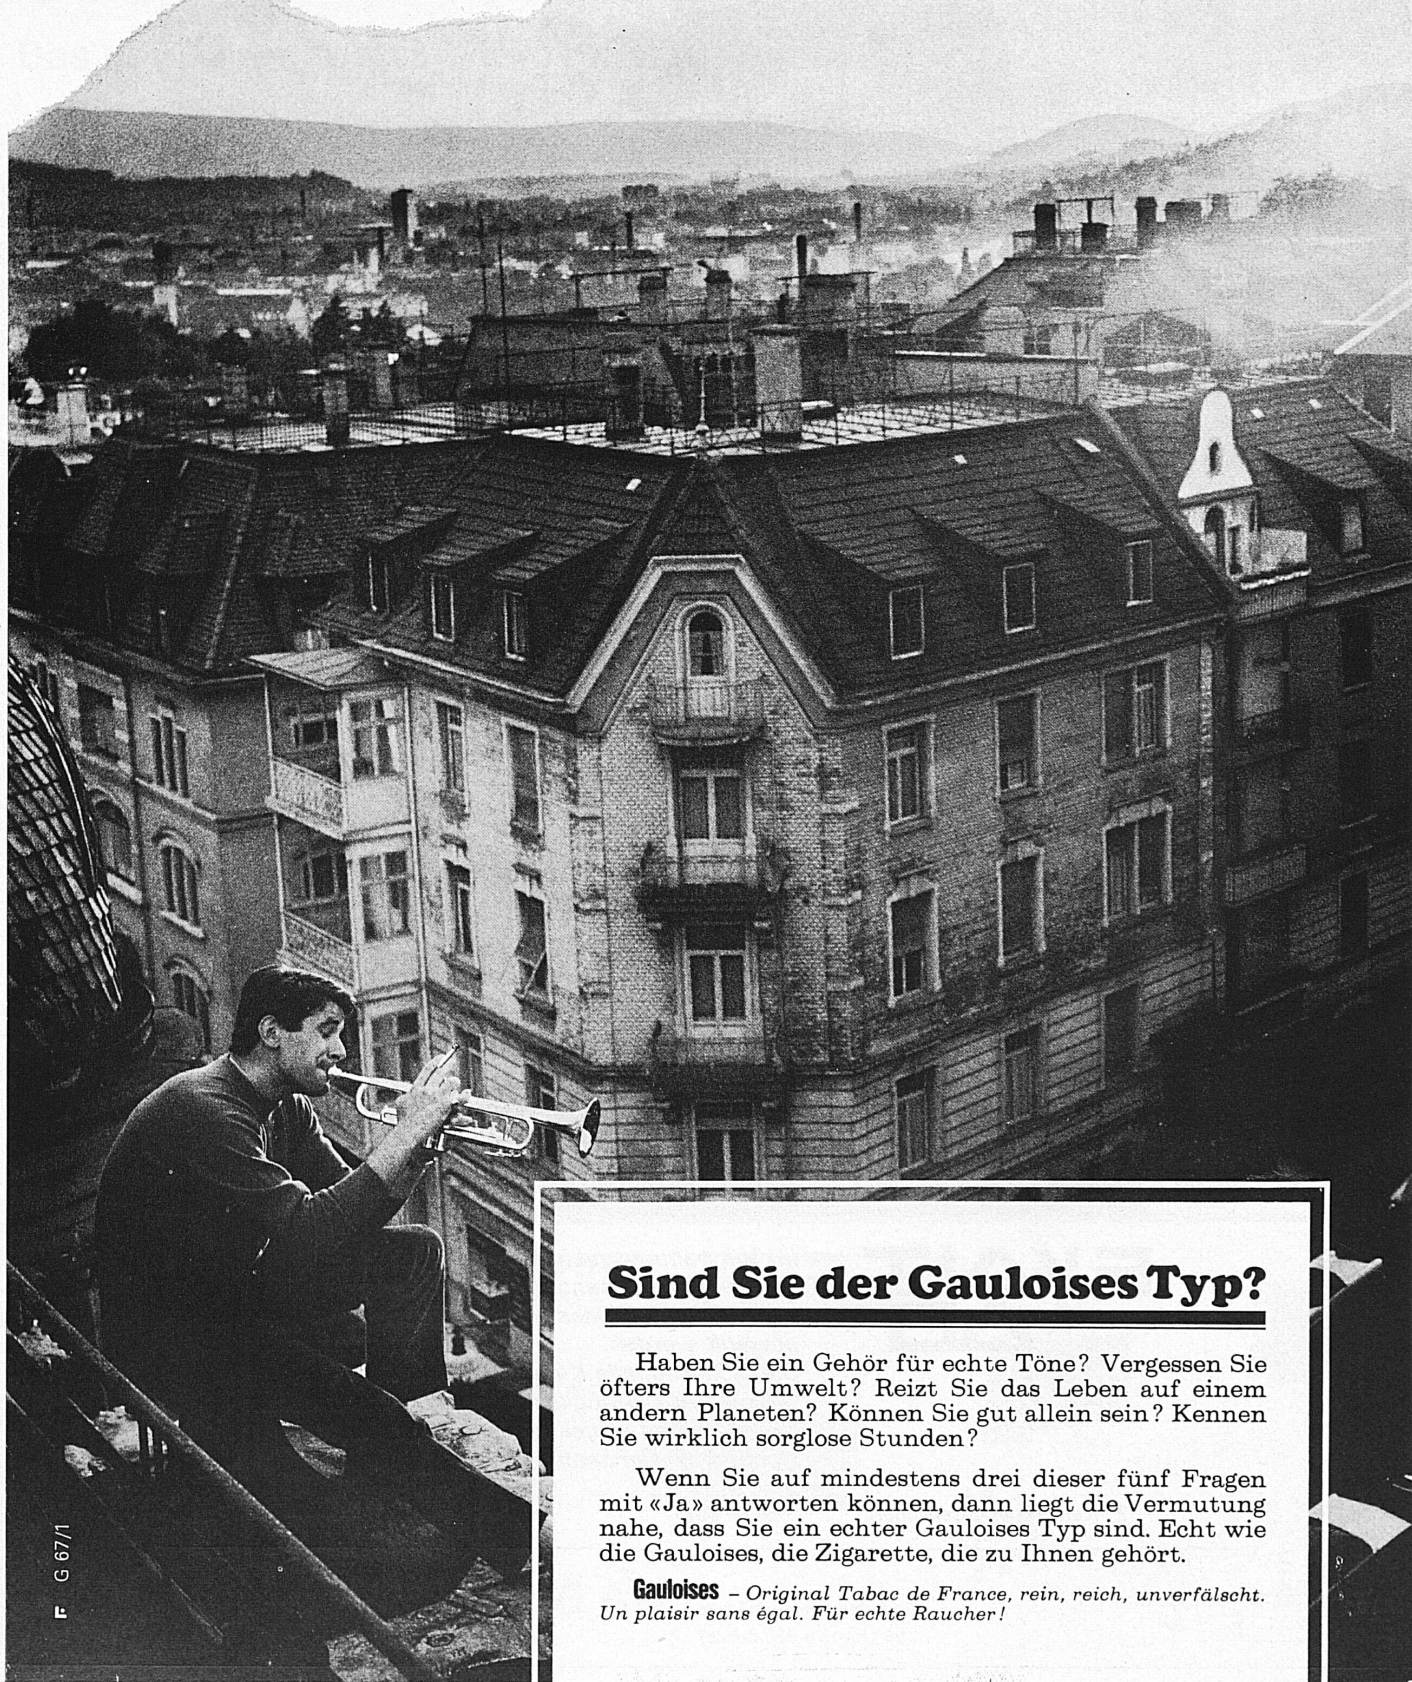

GAULOISES

Sind Sie der Gauloises Typ?

Haben Sie ein Gehör für echte Töne? Vergessen Sie öfters Ihre Umwelt? Reizt Sie das Leben auf einem andern Planeten? Können Sie gut allein sein? Kennen Sie wirklich sorglose Stunden?

Wenn Sie auf mindestens drei dieser fünf Fragen mit «Ja» antworten können, dann liegt die Vermutung nahe, dass Sie ein echter Gauloises Typ sind. Echt wie die Gauloises, die Zigarette, die zu Ihnen gehört.

Gauloises – Original Tabac de France, rein, reich, unverfälscht.
Un plaisir sans égal. Für echte Raucher!