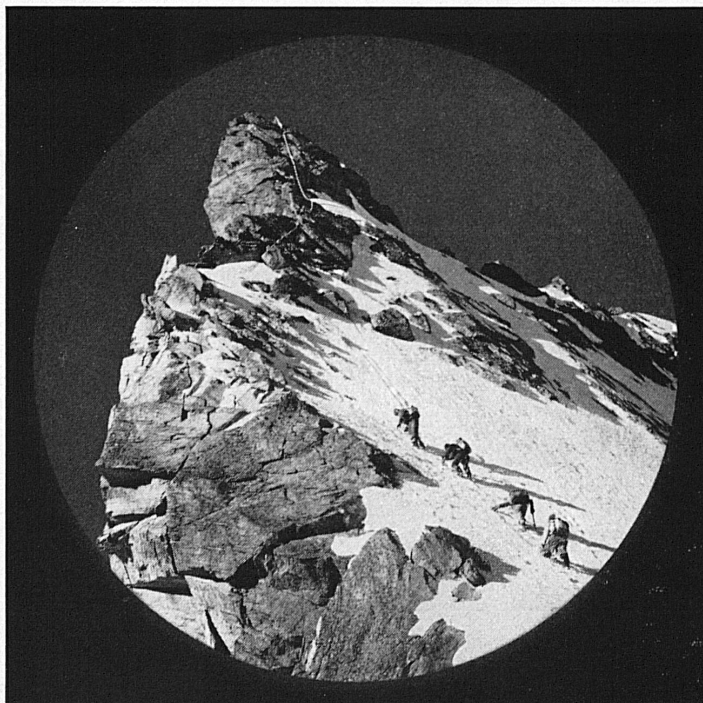

**Mehr Freude
auf Bergfahrten und Wanderungen
mit einem Kern-Feldstecher**