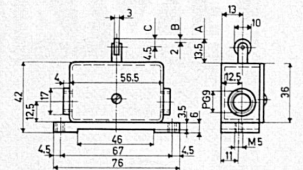

Endumschalter

für jeden Zweck
die gewünschte
Ausführung

Verlangen Sie
unverbindlich
Muster oder Katalog

- Für Werkzeugmaschinen
- Türkontakte
- Steuerungen
- Automatik

SPRING AG

Apparatefabrik

Wettingen (Schweiz)