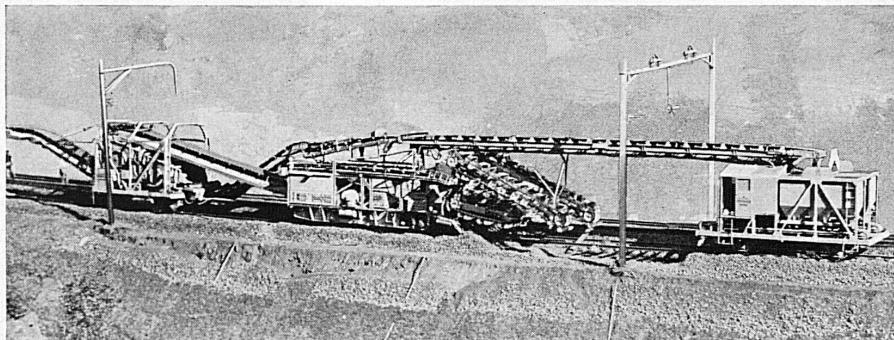

**Entreprise
pour la réfection et l'entretien mécaniques
des voies de chemins de fer
Ateliers mécaniques**

**LES FILS D'AUG. SCHEUCHZER S.A.
LAUSANNE**