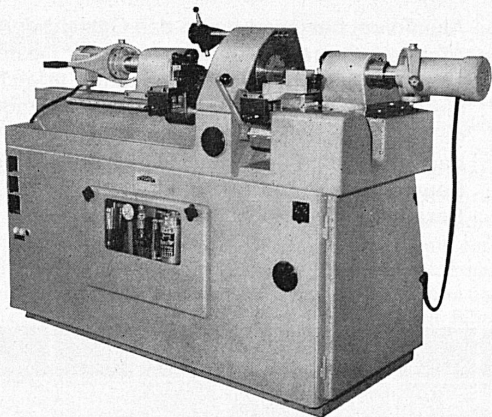

## TNL-60 Abläng- und Zentriermaschine

Werkstücklänge auf Wunsch	10-1000 mm 1500 mm	Spezialmaschine mit rotierendem Werkstück, zum genauen und ra- tionellen Ablängen und Zentrieren von zugeschnittenem Stangenma- terial.
Werkstück - $\varnothing$	3,2-60 mm	
Längentoleranz	$\pm 0,015$ mm	Die TNL-60 ist auch für die Be- arbeitung kleiner Serien wirt- schaftlich.
Hauptspindel Touren	540/1100/2170 Upm	
Motorleistung max.	6 PS	
Bohrspindel Touren	1500/3000 Upm	
Motorleistung max.	1 PS	