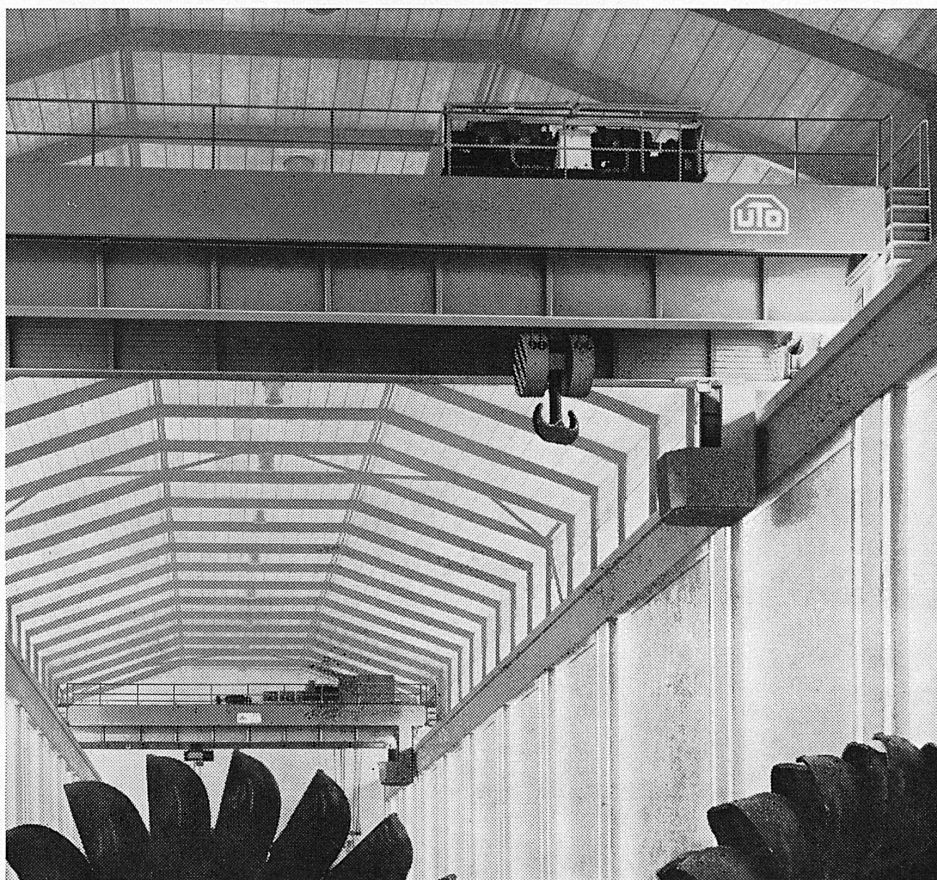

Für rationellen Gütertransport:  
Krane für jede Hublast  
und Steuerungsart  
Elektrozüge – Laufkatzen  
Transportanlagen  
Aufzüge

**Schindler-Aufzug- und  
Uto-Kran-Fabrik AG**

8048 Zürich  
Tel. 051 52 53 10