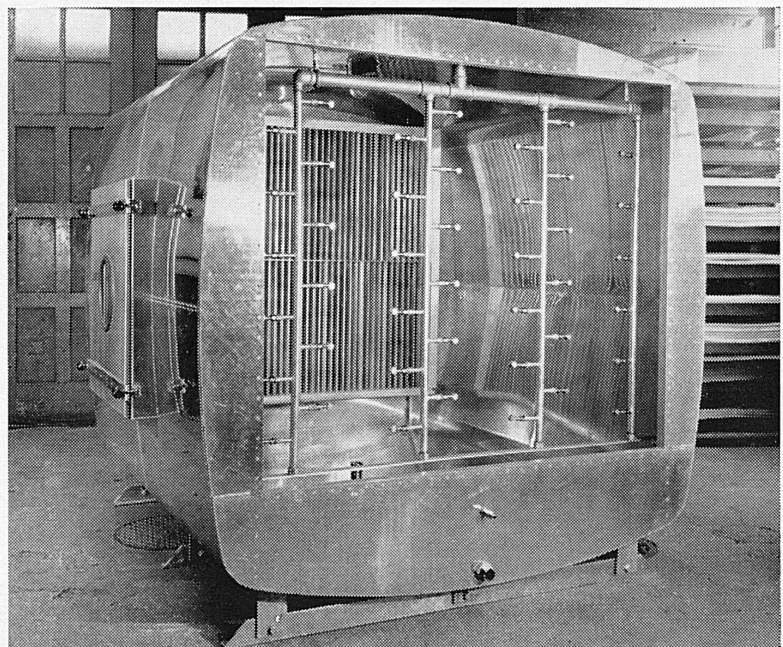

SA Rodolfo Pedroni Chiasso

Bern Stockerenweg 6 Telefon 41 97 97 Lausanne Croix-Rouges 2 Téléphone 23 30 96

Ventilatoren

Anlagen für

Klimatisierung  
 Raumlüftung  
 Entstaubung  
 Spänetransport  
 Luftschutz  
 Luftheizung  
 Entnebelung