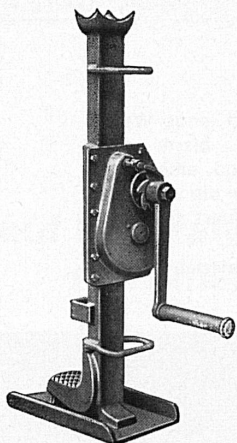

Bauen Sie preisgünstig mit Alusuisse-Material und Alusuisse-Beratung!

Thermische Zentrale Vouvry

Schweizerische Aluminium AG

Verkaufsabteilung 8048 Zürich, Tel. 051/54 80 80

Stahlwinden

ROBOR Schutzmarke

2 bis 20 Tonnen Tragkraft
für Industrie Geleisebau Lokomotiven
Forstwirtschaft usw.