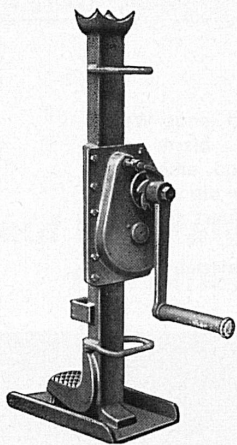

Bauen Sie preisgünstig mit Alusuisse-Material und Alusuisse-Beratung!

Thermische Zentrale Vouvry

Schweizerische Aluminium AG

Verkaufsabteilung 8048 Zürich, Tel. 051/54 80 80

Stahlwinden

ROBOR Schutzmarke

2 bis 20 Tonnen Tragkraft
für Industrie Geleisebau Lokomotiven
Forstwirtschaft usw.