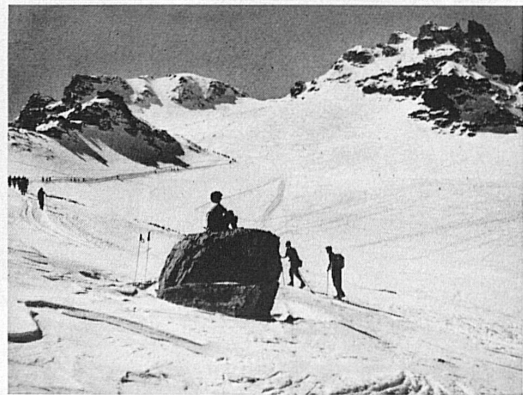

Wenn der Koffeingehalt der
Kaffeebohne für Herz und Nerven
zur Gefahr wird,
dann versuchen Sie doch

Neuroca

Hergestellt aus nur auserlesenen
Getreiden und Früchten,
ohne eine Kaffeebohne.
Neuroca in Pulverform ist schnell
zubereitet, leicht bekömmlich und
ohne Malzgeschmack.
Neuroca befriedigt daher den
verwöhntesten Gaumen.
Erhältlich in
Lebensmittelgeschäften
und Reformhäusern.

PHAG
Fabrik neuzeitlicher
Nahrungsmittel
GLAND VD
gegründet 1895

Hochbau
Tiefbau
Geleisebau
Kabelbau

Bauunternehmung

Rohner, Au SG

Telefon
071 73624

Ein Neuheiten-Abonnement
auf Schweizer Postmarken
bringt grosse Vorteile

Wenden Sie sich
an Ihr Fachgeschäft
oder an die

Wertzeichenverkaufsstelle PTT
3000 Bern/Schweiz

Pizol

2847 m – schneesicher – sonnig – nebelfrei
Luftseilbahnen und Skilifte ab Wangs und Bad Ragaz bis Pizolhütte 2222 m
12 km rassige Abfahrten und Übungshänge für alle Ansprüche
Gute Unterkunftsmöglichkeiten – Grosse Parkplätze

Auskünfte und Prospekte durch die Verkehrsbüros:
Wangs, Telefon 085 8 04 97, oder Bad Ragaz, Telefon 085 9 10 61

Pizol mit Gletscherabfahrt