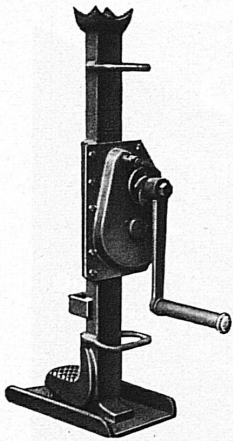

Stahlwinden

ROBOR Schutzmarke

2 bis 20 Tonnen Tragkraft
für Industrie Geleisebau Lokomotiven
Forstwirtschaft usw.

Reparaturen aller Fabrikate

Hans Weiss, Bern 27 Bethlehem

Lastwindenfabrik Telefon 031 66 17 14