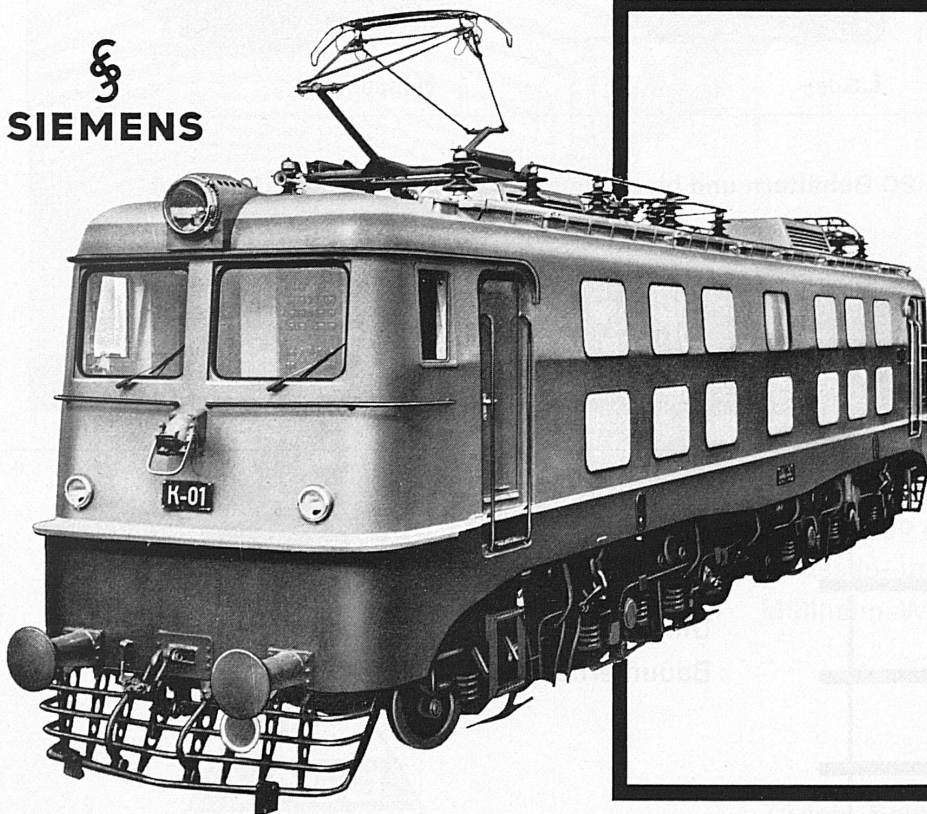

Als Damen-, Herren- oder Tischmodell ab Fr. 20.- in guten Fachgeschäften.

Schenk' einem Raucher

KW classic

Alleinvertrieb für die Schweiz: Lüscher & Co., Winterthur

SIEMENS

SIEMENS-Gleichrichter

Unsere weltbekannten Silizium-Hochleistungs-Dioden haben innert wenigen Jahren dank ihrer grossen Betriebssicherheit, Temperaturunempfindlichkeit, Erschütterungsfestigkeit, kleinem Platzbedarf und hohem Wirkungsgrad die wirtschaftliche Erzeugung des Gleichstromes stark verbessert. Neben der chemischen Industrie, den Unterwerken für Gleichstrombahnen sind bereits auch mehrere hundert Lokomotiven mit unseren Silizium-Gleichrichtern ausgerüstet worden.