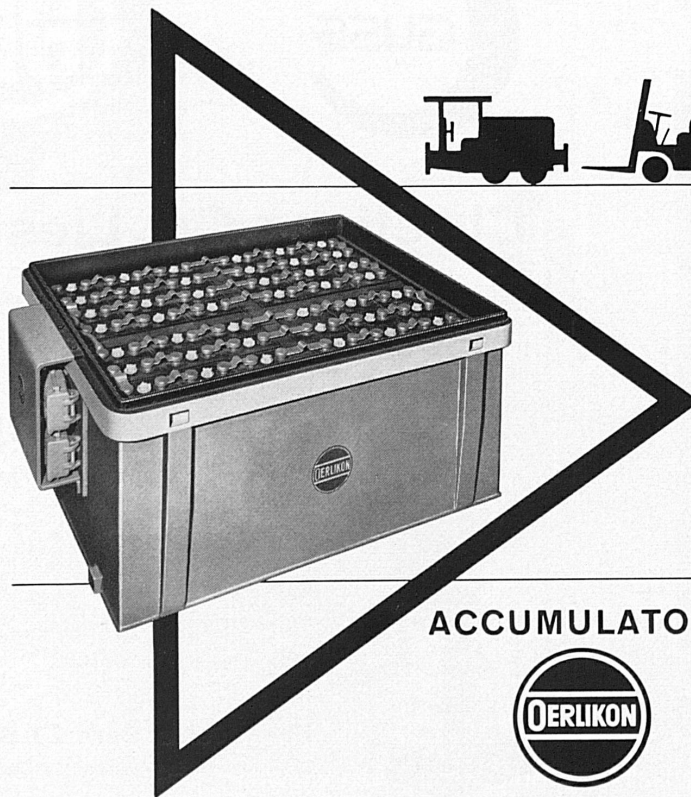

Hochbau
Tiefbau
Geleisebau
Kabelbau

Bauunternehmung Rohner, Au SG

Telefon
071 7 36 24

50 Jahre **Gebrüder
Rüttimann
Zug**

AG für elektrische Unternehmungen
Telefon 042 4 11 25

*Treue Kunden
Treue Mitarbeiter*

Spezialgeschäft für
Frei- und Kabelleitungen jeder Art
Schwebebahnen
Trolleybus- und Bahnleitungen

VON ROLL

Baumaschinen
Krane und Transportanlagen
Stahl für Betonarmierung
Armierungsnetze

**Qualitätsprodukte
für den Hoch-
und Tiefbau**

Kanalisationsartikel
aus Gusseisen und Stahl
Schachtabdeckungen
Druckröhren und Formstücke

Mineralwolle für thermische
und akustische Isolierung
Emallierte Gussbadewannen
Heizkessel und Stahlradiatoren

908-2

VON ROLL Gerlafingen

Batterien für Elektrofahrzeuge

Unsere Spezialität:

**Batterien mit Röhrenplatten
Typ OERLIKON PAM**

für stark beanspruchte Elektro-
fahrzeuge.
Hohe Leistung, lange Lebensdauer.

Über 60 Jahre Erfahrung

ACCUMULATOREN-FABRIK OERLIKON

Zürich 50, Tel. 051/468420

mit Büros und Werkstätten in
Basel-Münchenstein, Biel, Chur,
Frauenfeld, Genf, Lausanne, Lugano,
Luzern, Olten, Sitten und St. Gallen.