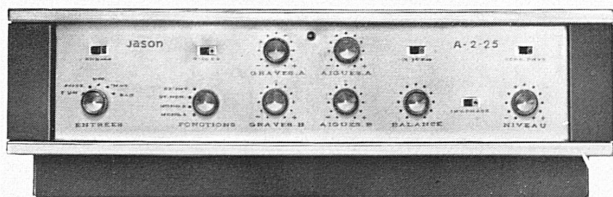

# JASON HIFI

JASON IST EIN HIFI-VERSTÄRKER, DENN ER VERSTÄRKT SAUBER UND TONGETREU. VIELSEITIG UND ELEGANT, GEHÖRT JASON ZUR STEREOANLAGE DES ANSPRUCHSVOLLEN. JASON 2x18, 2x25 ODER 2x35 WATT

 EIN SPITZENMODELL AUS DEM STEREOPROGRAMM VON SACOM - CENTRE GARE - BIENNE (032/381 21)