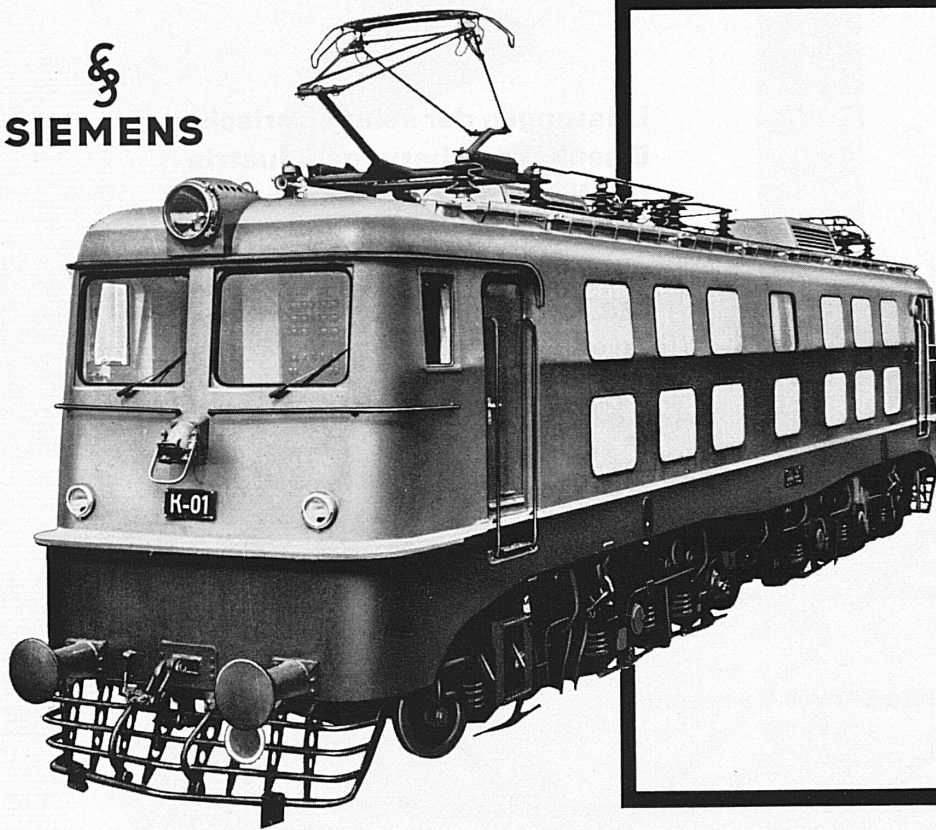

§
SIEMENS

SIEMENS- Gleichrichter

Unsere weltbekannten Silizium-Hochleistungs-Dioden haben innert wenigen Jahren dank ihrer grossen Betriebssicherheit, Temperaturunempfindlichkeit, Erschütterungsfestigkeit, kleinem Platzbedarf und hohem Wirkungsgrad die wirtschaftliche Erzeugung des Gleichstromes stark verbessert. Neben der chemischen Industrie, den Unterwerken für Gleichstrombahnen sind bereits auch mehrere hundert Lokomotiven mit unseren Silizium-Gleichrichtern ausgerüstet worden.

23

SIEMENS ELEKTRIZITÄT SERZEUGNISSE AG

Zürich Bern Lausanne

Franz Vago AG

Strassen- und Tiefbauunternehmung
Müllheim-Wigoltingen