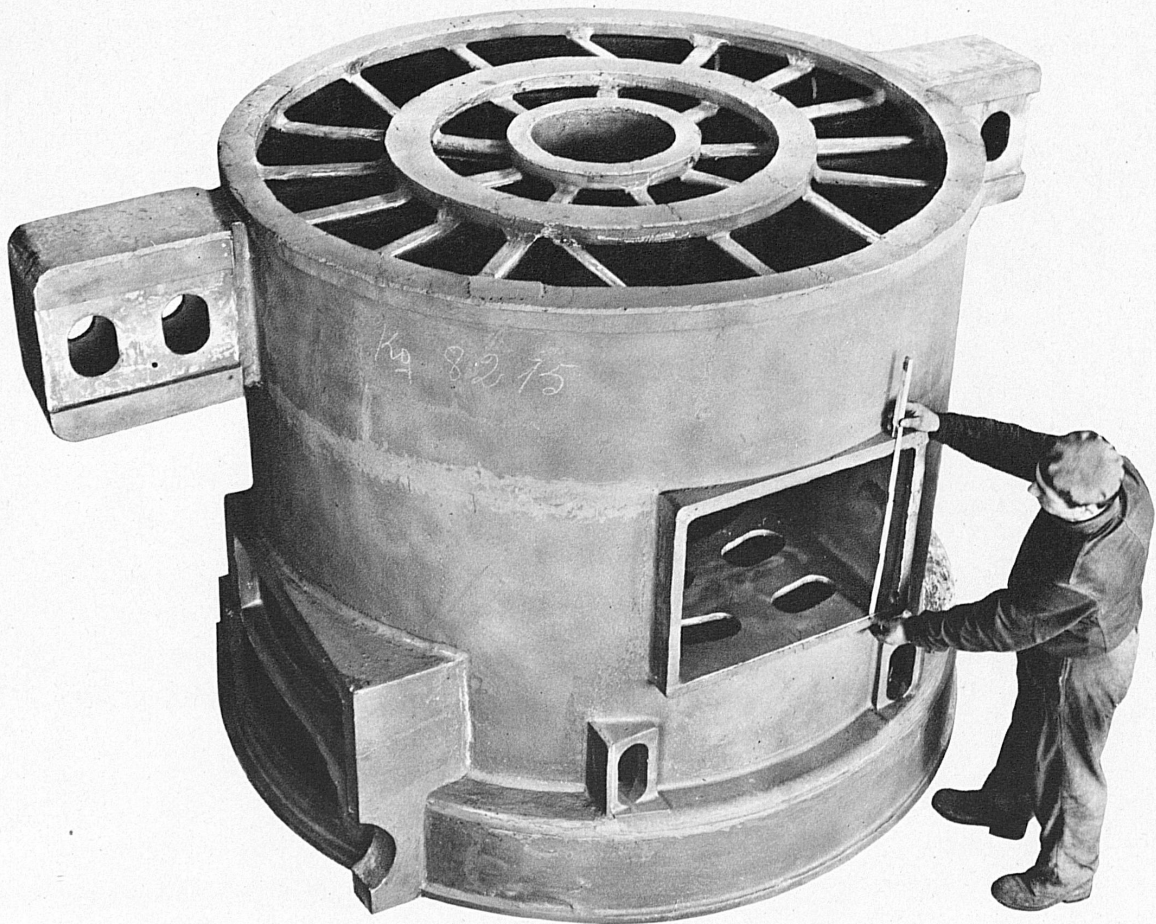

SULZER

Guß für Werkzeugmaschinen

Guß für

Hydraulische Maschinen

Werkzeugmaschinen

Textilmaschinen

Motoren und Fahrzeuge

Apparate und Armaturen

Allgemeinen Maschinenbau

Unsere leistungsfähigen Gießereien haben modernste technische Einrichtungen zur rationellen Herstellung von Gußprodukten aus Grauguß, Sphäroguß, Stahlguß, Metallguß und Präzisionsguß. Wir gießen einzeln oder in Serien Gußstücke von wenigen Gramm bis zu 50t Gießgewicht bei Stahlguß und 120t bei Grauguß. Hochqualifizierte Forschungskräfte arbeiten im neuerrichteten Laboratoriumsgebäude mit angeschlossener Versuchsgießerei laufend an der Verbesserung der Erzeugungsverfahren, an der stetigen Qualitätssteigerung des Gusses und der Entwicklung neuer Werkstoffe und Produkte. Eine Abnahmekontrolle, ausgerüstet mit den neuzeitlichsten Prüfgeräten, garantiert unseren Kunden einen hochwertigen, gesunden Guß.

Gebrüder Sulzer, Aktiengesellschaft
Winterthur, Schweiz

Unsere Kundenberatung unterstützt Sie in material-, form- und gießtechnischen Fragen.

Teilradtisch einer Werkzeugmaschine
aus Grauguß im Gewicht von 8 t