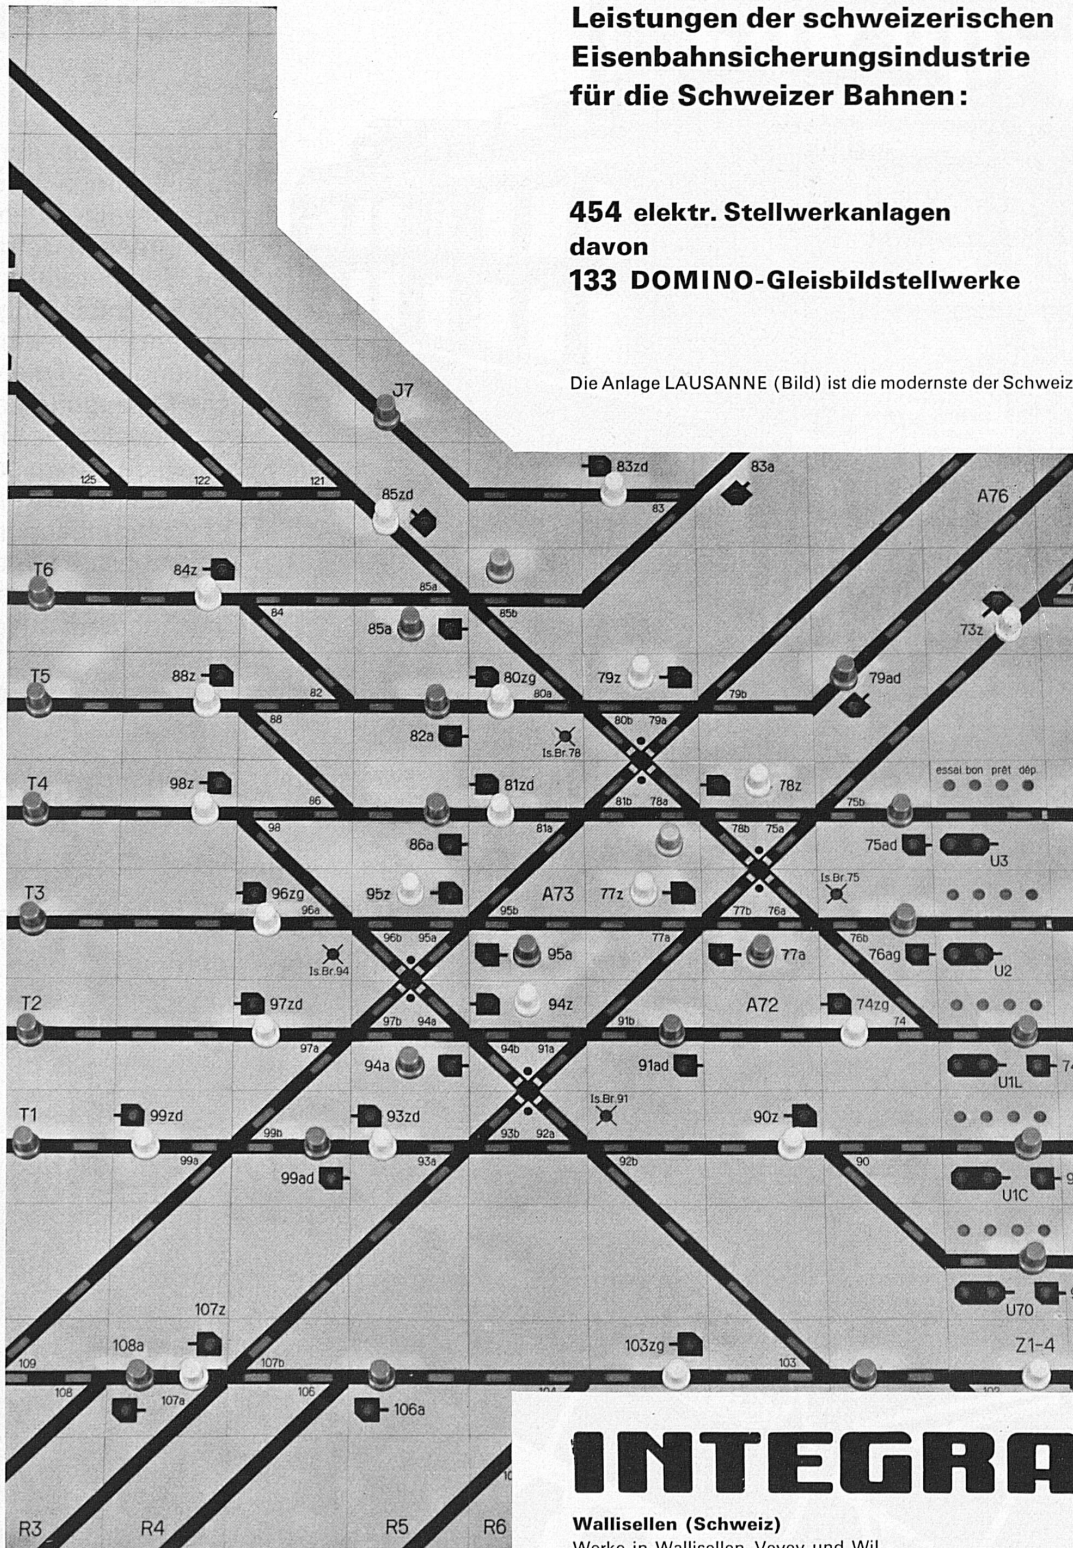

**454 elektr. Stellwerkanlagen
davon
133 DOMINO-Gleisbildstellwerke**

Die Anlage LAUSANNE (Bild) ist die modernste der Schweiz

INTEGRA

Wallisellen (Schweiz)
Werke in Wallisellen, Vevey und Wil

§
SIEMENS

SIEMENS- Gleichrichter