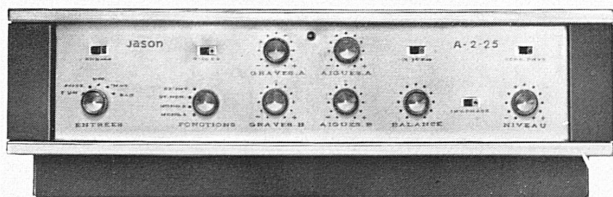

JASON HIFI

JASON IST EIN HIFI-VERSTÄRKER, DENN ER VERSTÄRKT SAUBER UND TONGETREU. VIELSEITIG UND ELEGANT, GEHÖRT JASON ZUR STEREOANLAGE DES ANSPRUCHSVOLLEN. JASON 2x18, 2x25 ODER 2x35 WATT

EIN SPITZENMODELL AUS DEM STEREOPROGRAMM VON SACOM - CENTRE GARE - BIENNE (032/381 21)

Ein Heim fürs Leben...