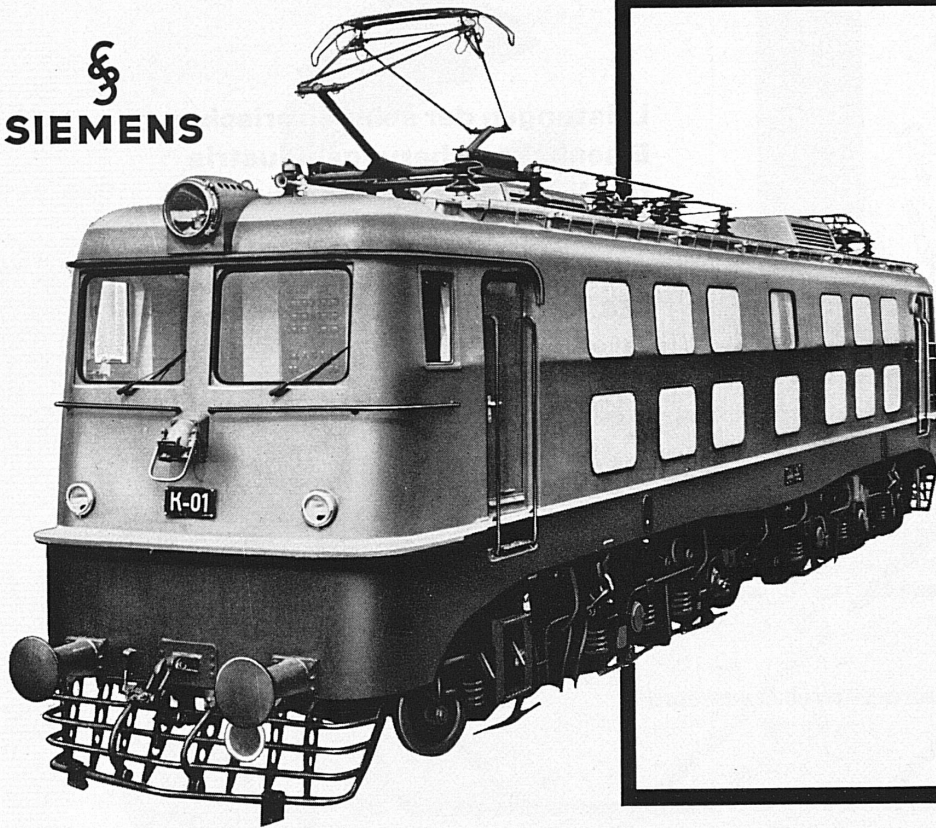

**454 elektr. Stellwerkanlagen
davon
133 DOMINO-Gleisbildstellwerke**

Die Anlage LAUSANNE (Bild) ist die modernste der Schweiz

INTEGRA

Wallisellen (Schweiz)
Werke in Wallisellen, Vevey und Wil

§
SIEMENS

SIEMENS- Gleichrichter