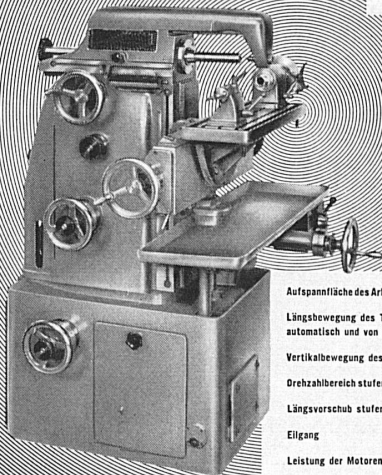

Genauigkeits-Universal-Fräsmaschine

Type U-0
Fabrikation Perrin