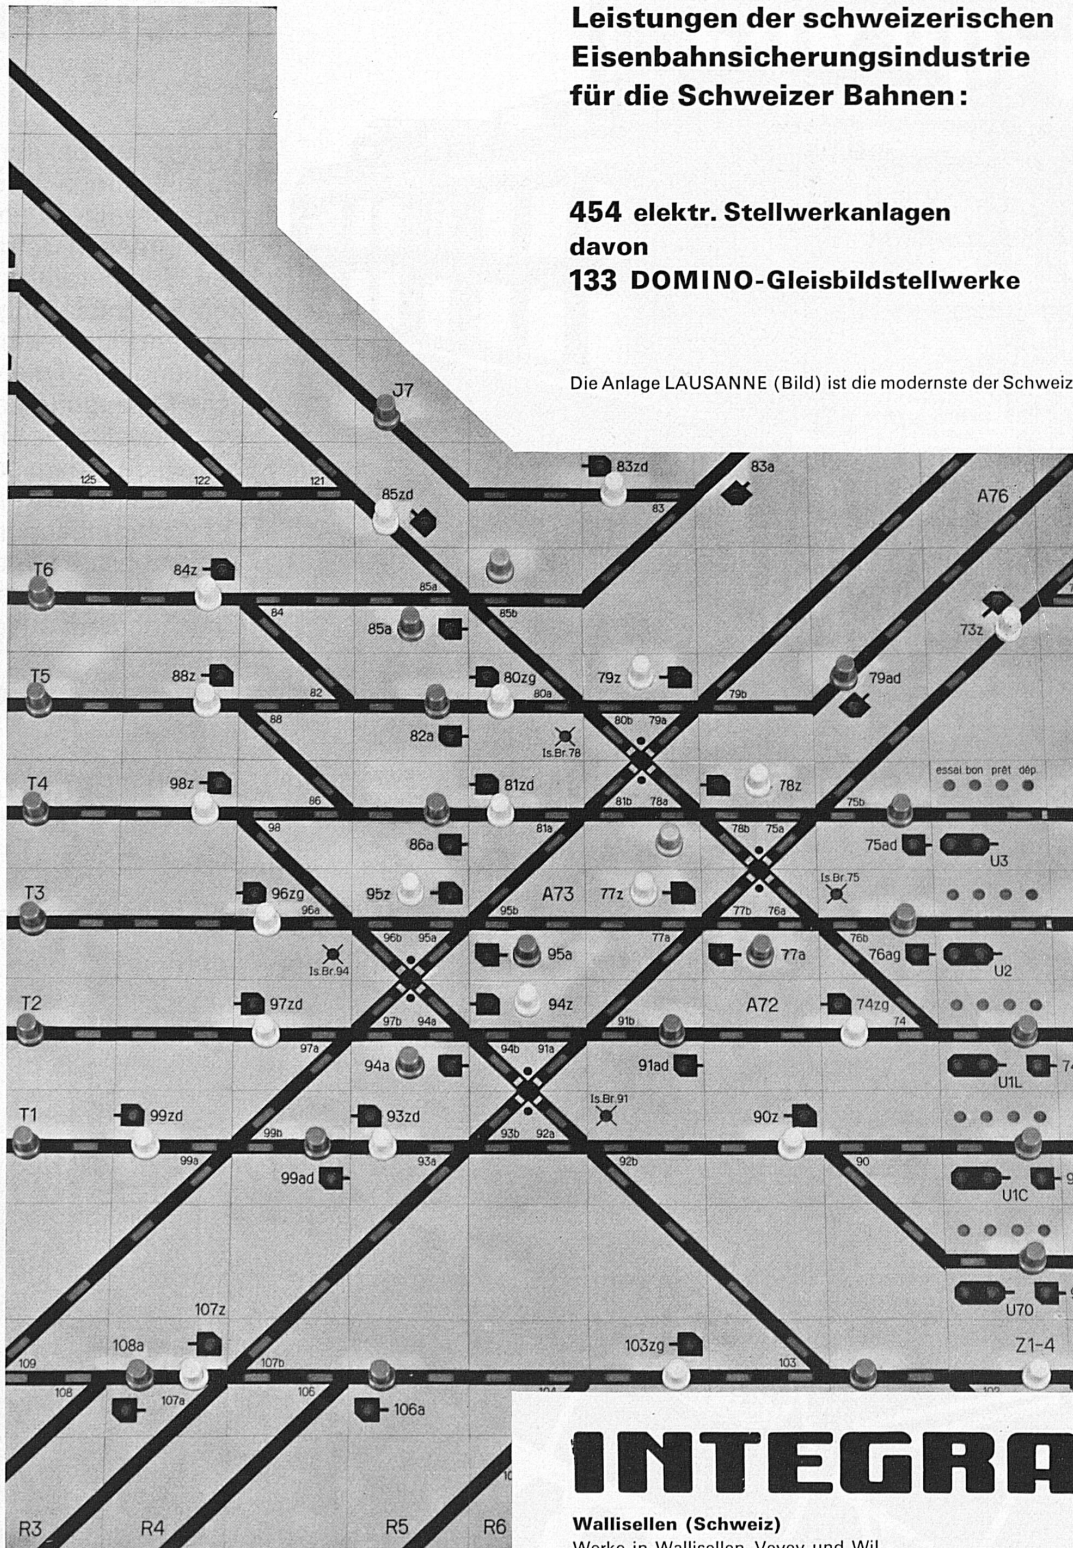

**454 elektr. Stellwerkanlagen  
davon  
133 DOMINO-Gleisbildstellwerke**

Die Anlage LAUSANNE (Bild) ist die modernste der Schweiz

**INTEGRA**

**Wallisellen (Schweiz)**  
Werke in Wallisellen, Vevey und Wil