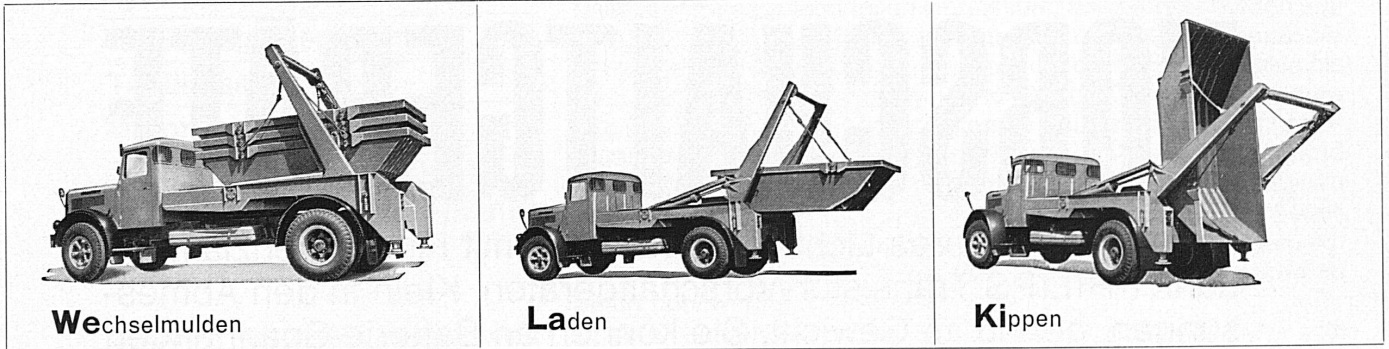

WIRZ

WE-LA-KI

Das neue Transportsystem ohne Wartezeit