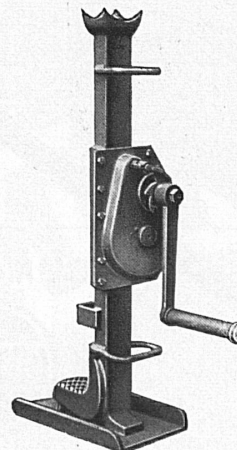

## Stahlwinden

**ROBOR** Schutzmarke

2 bis 20 Tonnen Tragkraft  
für Industrie Geleisebau Lokomotiven  
Forstwirtschaft usw.

Reparaturen aller Fabrikate

**Hans Weiss, Bern 27 Bethlehem**

Lastwindenfabrik Telephone 031 66 17 14