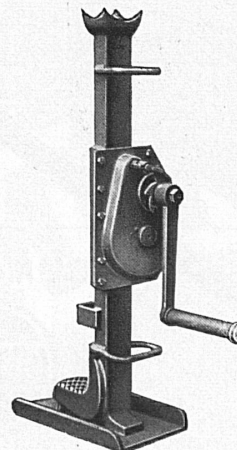

Stahlwinden

ROBOR Schutzmarke

2 bis 20 Tonnen Tragkraft
für Industrie Geleisebau Lokomotiven
Forstwirtschaft usw.

Reparaturen aller Fabrikate

Hans Weiss, Bern 27 Bethlehem

Lastwindenfabrik Telephone 031 66 17 14