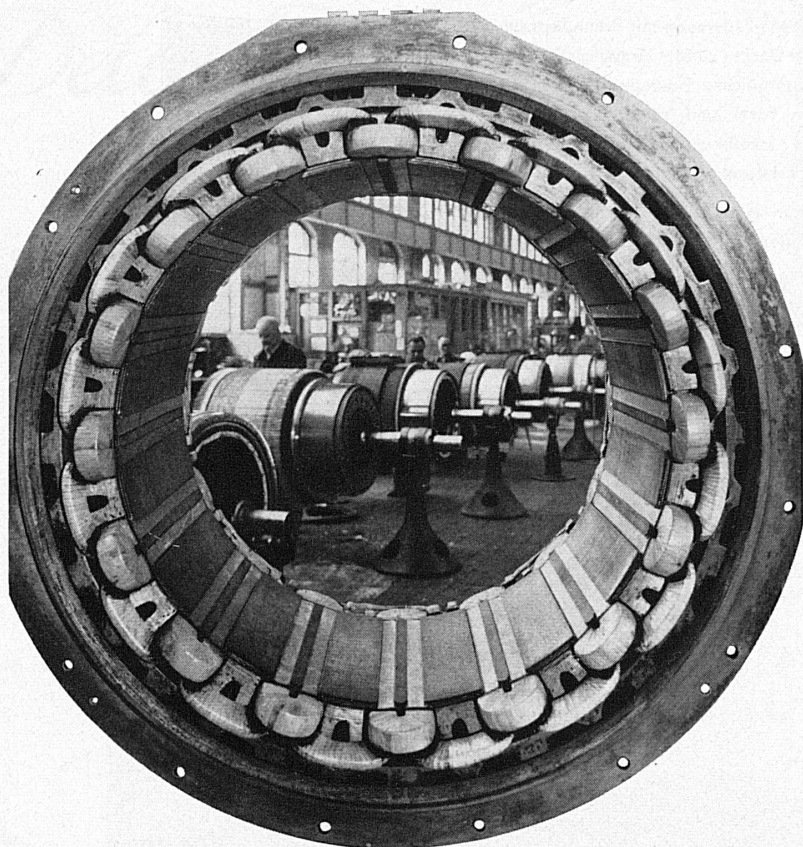

Isolierstoffe für Generatoren und Großmotoren

Silix- und Asbestitdrähte
Duroflex-Lackdraht
Mikafolium • Samicafolium
Mikanit • Samicanit
Isolierlacke: Imprägnier- u. Decklacke
Micabänder • Lacktuchbänder
Glasseidenbänder

Wir fabrizieren Isoliermaterial, isolierte Drähte
und Kabel für die gesamte Elektrotechnik

Unsere Fachleute beraten Sie gerne

Bild: Traktionsmotor der SBB

SCHWEIZERISCHE ISOLA-WERKE
BREITENBACH bei Basel

WIRZ

WE-LA-KI

Das neue Transportsystem ohne Wartezeit