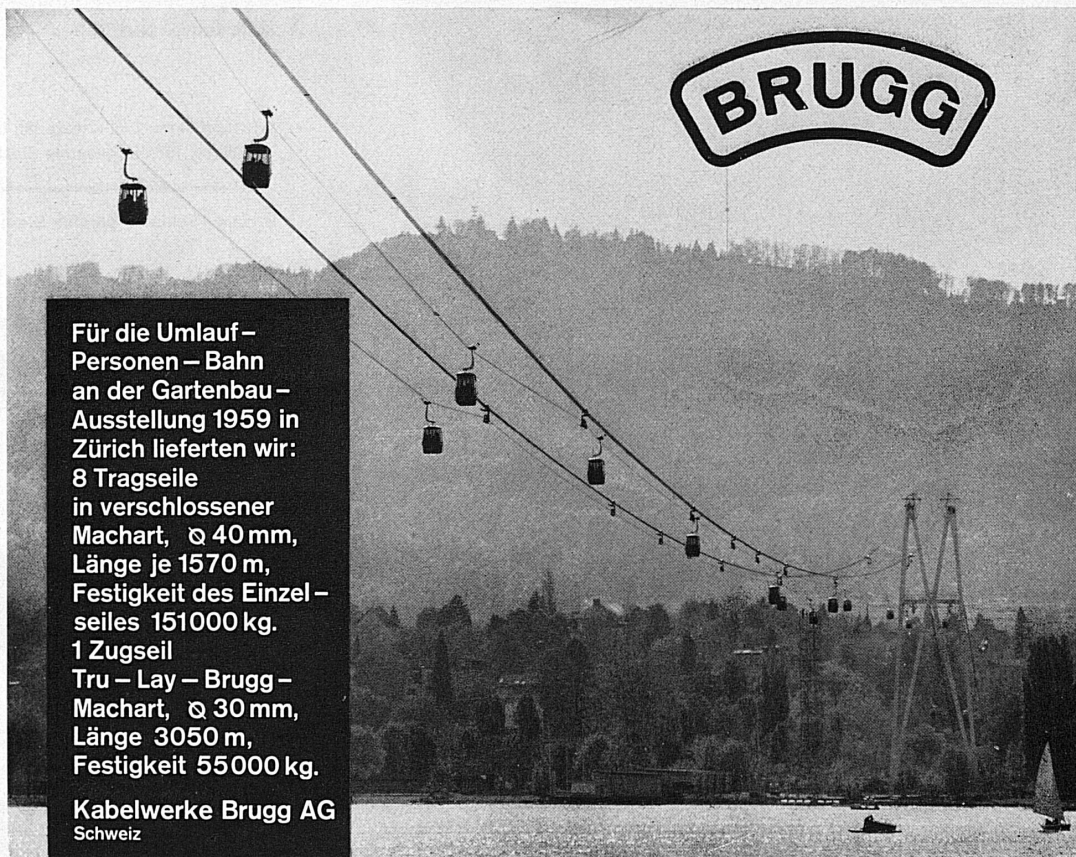

Für die Umlauf-
Personen - Bahn
an der Gartenbau-
Ausstellung 1959 in
Zürich lieferten wir:
8 Tragseile
in verschlossener
Machart, $\varnothing$ 40 mm,
Länge je 1570 m,
Festigkeit des Einzel-
seiles 151000 kg.
1 Zugseil
Tru - Lay - Brugg -
Machart, $\varnothing$ 30 mm,
Länge 3050 m,
Festigkeit 55000 kg.

Kabelwerke Brugg AG
Schweiz

SERSA AG

Spezialunternehmen für Geleisebau
und elektrische Schienenschweißung

Projektierung, Neuerstellung,
Erneuerung und Unterhalt von Geleiseanlagen

Schweißung von Schienenstößen
Regenerierung von Weichen und Kreuzungen

Verkauf und Vermietung von Geleisebaumaschinen,
Werkzeugen und Beleuchtungsanlagen

Zürich 4 Brauerstraße 126 Tel. 051/25 26 30

Spezialgeschäft für
Frei- und Kabelleitungen
jeder Art

Gebrüder Rüttimann Zug

AG für elektrische Unternehmungen

Telephon (042) 411 25

Schwebebahnen
Trolleybus- und
Bahnleitungen