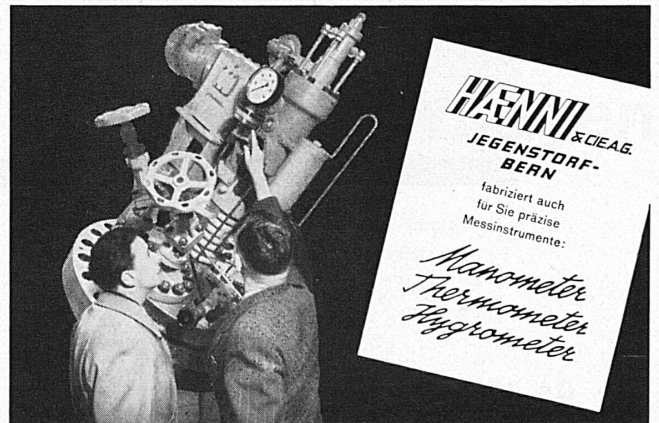

ROBOR

Schutzmarke

für Industrie
Geleisebau
Lokomotiven
Forstwirtschaft
usw.

Reparaturen aller Fabrikate

Hans Weiss, Bern-Bümpliz

Lastwindenfabrik

Telefon (031) 66 17 14

Immer gut gerüstet

mit einer Oerlikoner Batterie -
denn sie arbeitet zuverlässig
und einwandfrei.