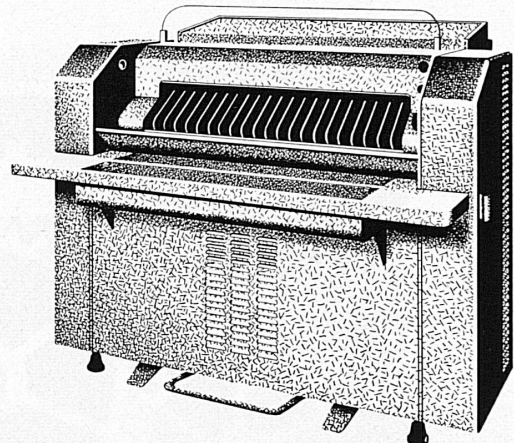

Das passende Modell für jeden Betrieb,
vom Bürogerät bis zur Hochleistungsmaschine

Fabrik technischer Papiere
A. Messerli, Zürich 2
Lavaterstraße 61, Telefon (051) 27 12 33

WIRZ

WE-LA-KI

Das neue Transportsystem ohne Wartezeit