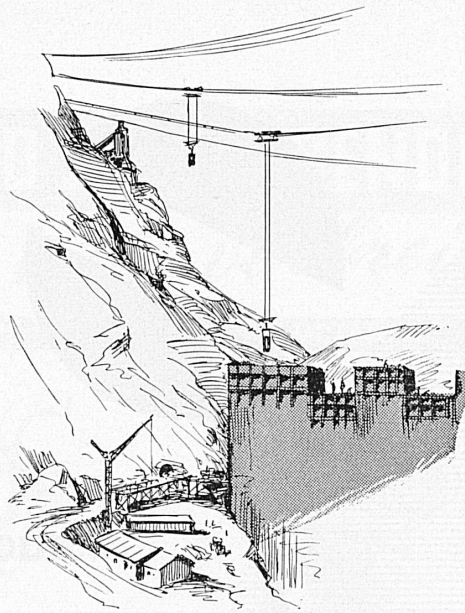

Der Ausbau der Wasserkräfte...

- ...dient dem ganzen Volk
- ...fördert Industrie, Handwerk und
  Landwirtschaft
- ...hebt den Lebensstandard aller Schichten
  unseres Volkes
- ...ist volkswirtschaftlich ein Bedürfnis
- ...bringt Arbeit und Verdienst ins Tal
- ...hilft mit, wertvolle Kunstdenkmäler
  zu erhalten
- ...erleichtert den Ausbau des Straßennetzes
- ...bindet an die Scholle
- ...schenkt Mittel zur Ausbildung
  unserer Jugend

**Wir bauen
Krane für jede
Hublast und
Steuerungsart**

leistungsfähig
betriebsicher
wirtschaftlich

**Schindler-Aufzug- und
Uto-Kran-Fabrik AG**
Tel. (051) 52 5310 Zürich