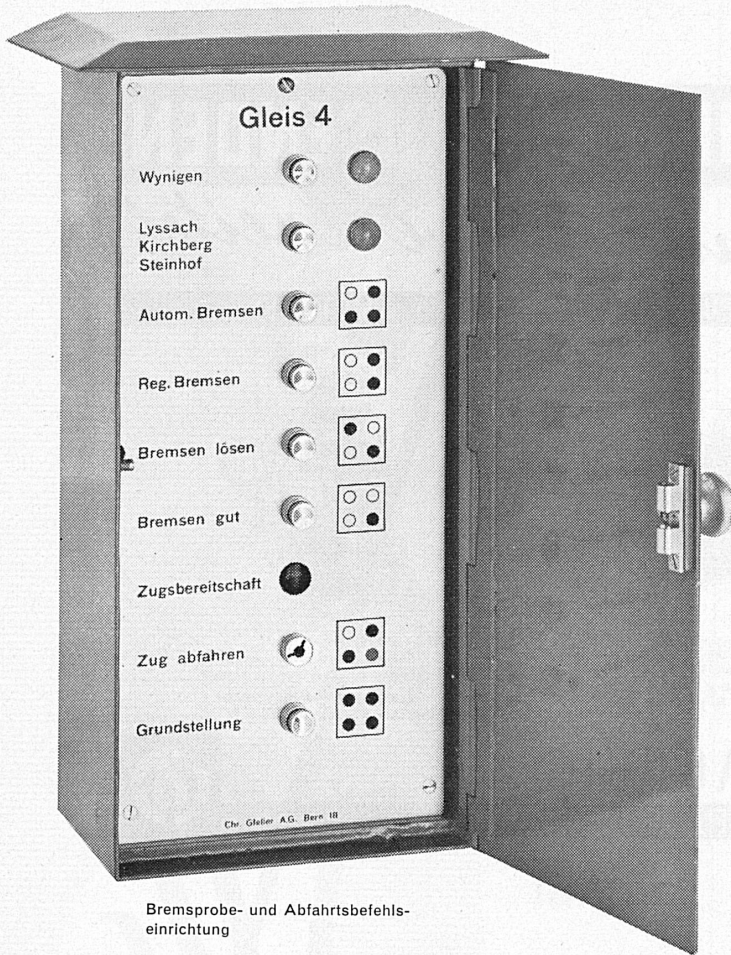

MOTOSACOCHÉ SA
GENÈVE/SCHWEIZ TEL 022/42 01 60

Entreprise

pour la réfection et l'entretien mécaniques
des voies de chemins de fer
Ateliers mécaniques

LES FILS D'AUG. SCHEUCHZER S.A.
LAUSANNE

Bremsprobe- und Abfahrtsbefehls-
einrichtung