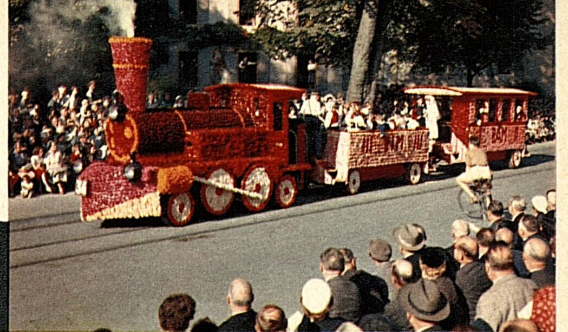

Toscanelli - die Rassige

10 Stück Fr. 1.50

WEHINGER 60

FETE DES VENDANGES NEUCHATEL

DIMANCHE 2 OCTOBRE GRAND CORTÈGE ET CORSO FLEURI