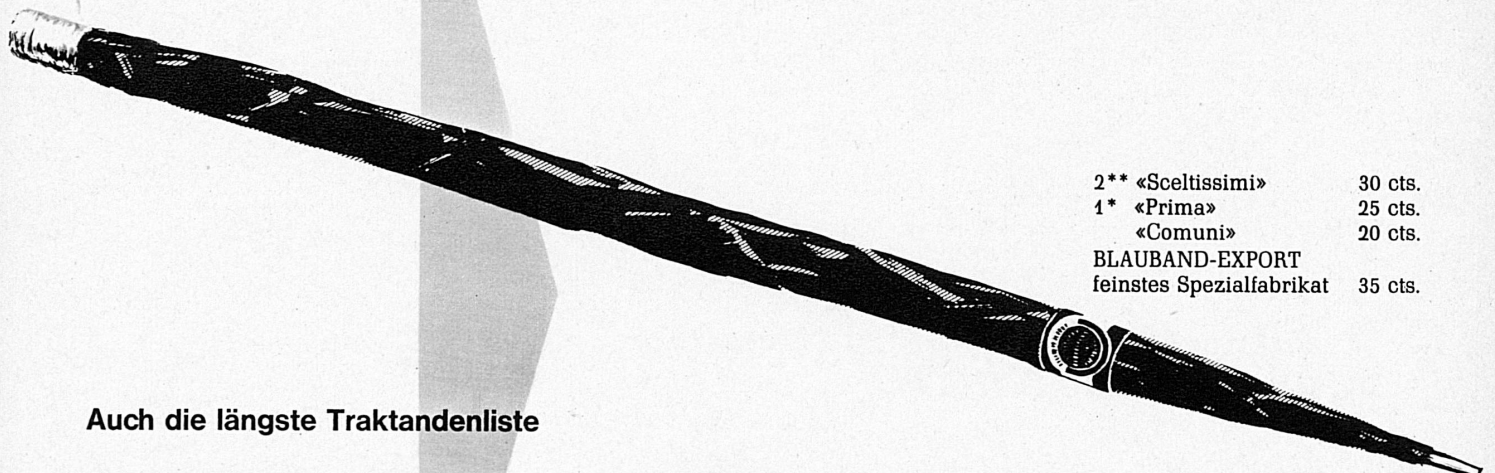

Das neue Transportsystem ohne Wartezeit

Ein Lastwagen arbeitet ► mit 10 bis 20 Behältern und bietet dadurch größte Wirtschaftlichkeit

E. WIRZ, UETIKON am Zürichsee

Kipper- und Maschinenfabrik
Telephon (051) 74 15 31