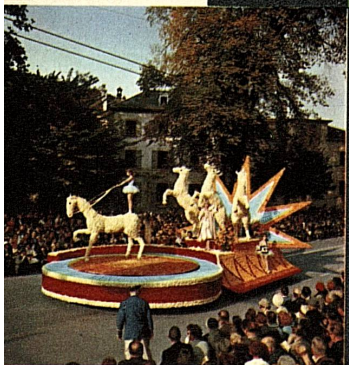

Toscanelli - die Rassige

10 Stück Fr. 1.50

WEHINGER 60

FETE DES VENDANGES NEUCHATEL

DIMANCHE 2 OCTOBRE GRAND CORTÈGE ET CORSO FLEURI