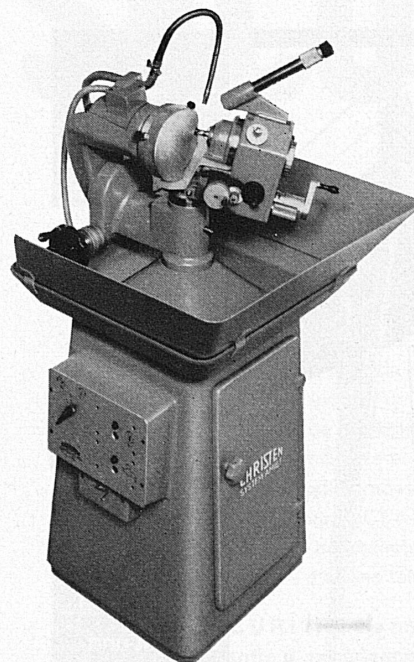

Spiralbohrerschleifmaschinen

CHRISTEN

Zum rationellen Schleifen
aller Arten von Bohrern

◀ Modell 2-32

**3 Modelle
mit Schleifbereich**

- 0,1 - 2 mm \varnothing
- 0,3 - 6 mm \varnothing
- 2 - 32 mm \varnothing