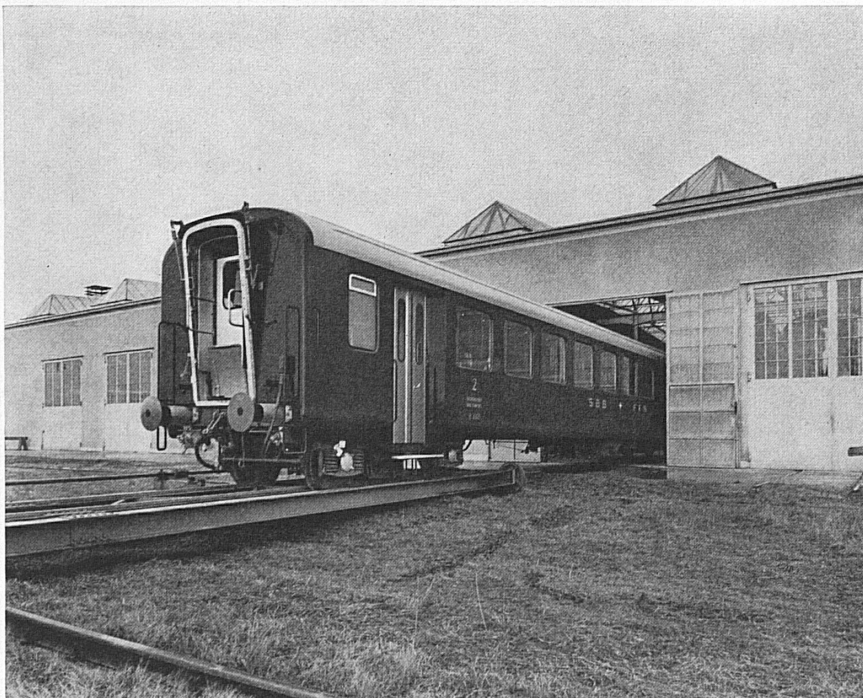

Ein Erfolg
der ostschweizerischen
Industrie

Der erste Einheitswagen
der neuen SBB-Serie
verließ am 11. 12. 57
die FFA-Hallen
von Altenrhein

FLUG- UND FAHRZEUGWERKE AG ALTENRHEIN SG