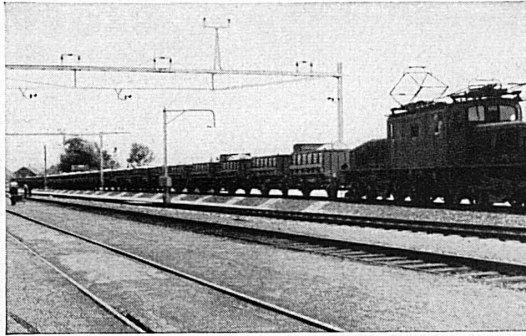

Zugkomposition mit WIRZ KIPPERN ▶

**WIRZ KIPPER
überall**

E. WIRZ Kipper- und Maschinenfabrik UETIKON am Zürichsee

Telephon (051) 92 93 31

Die vertrauenswürdige

rassig und gut
halbe Toscani

S.A. Rodolfo Pedroni, Chiasso