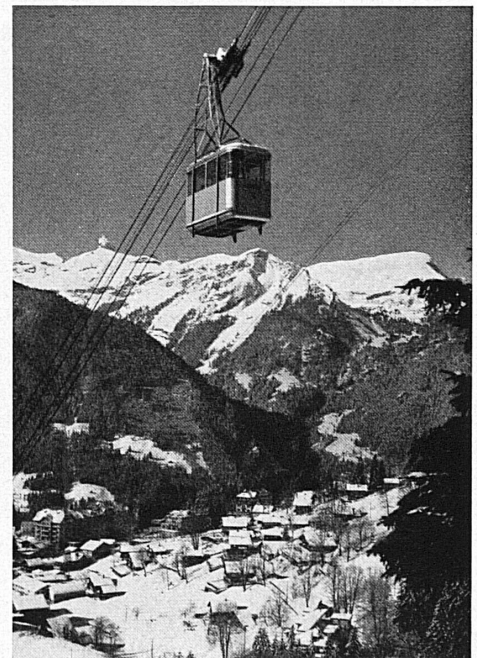

Einzigartig im Aroma!

Toscano NAZIONALE

coiffure
beauté
parfumerie

K. Willi

Zürich Bahnhofstraße 64 (1. Stock) Telephon 27 63 77 / 27 37 23

Das weite, sonnige Skigebiet von
FIRST bietet dem Skifahrer eine reiche
Auswahl schönster Abfahrten.
Nichtskifahrer
genießen die unvergleichliche Aussicht
auf die nahen Viertausender.
Von Station Bort
führt ein gutunterhaltener Schlittelweg
nach Grindelwald.

**Luftseilbahn
Wengen —
Männlichen**

1300 bis 2240 m ü. M.

Prachtvolle Sonnenterrasse und Startpunkt
für die Königin der Skiabfahrten
im Berner Oberland. 1300 m Höhendifferenz.
Parkplätze in
Lauterbrunnen und Grindelwald-Grund.