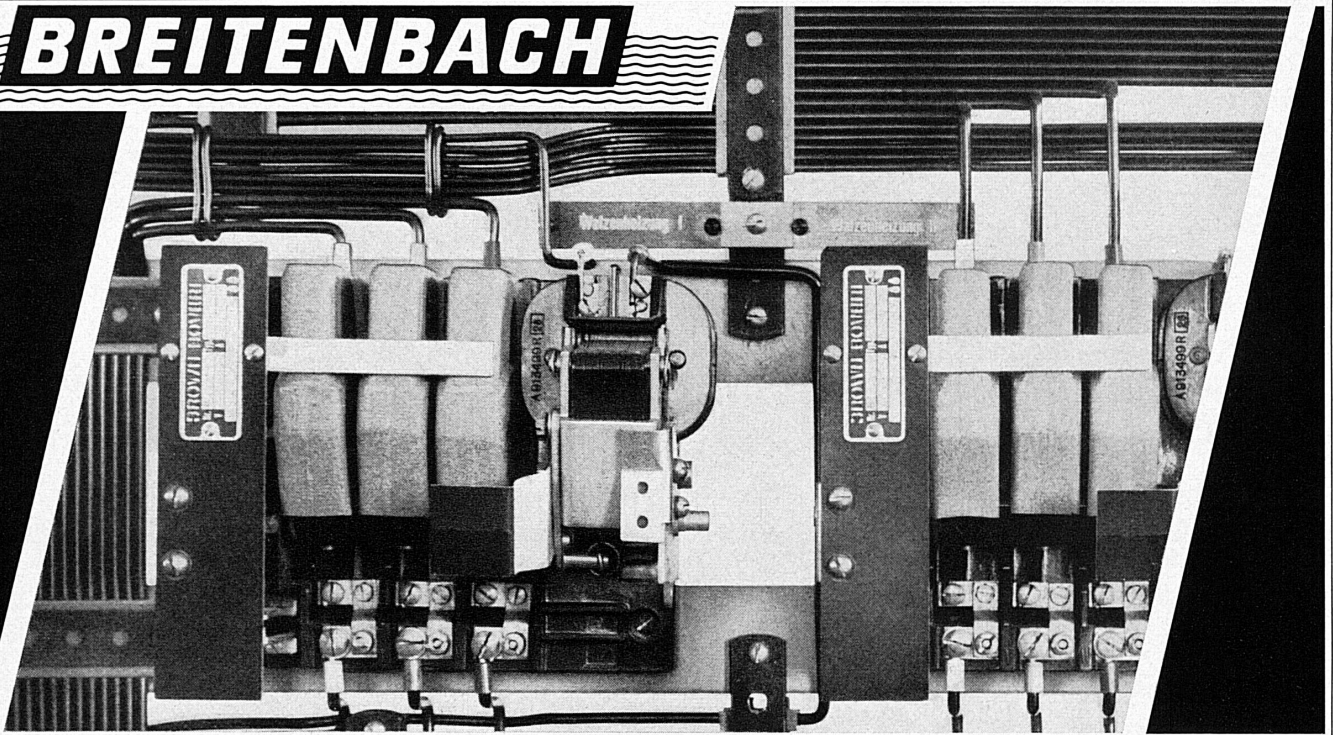

BREITENBACH

**Soflex-Schaltdraht, -Installationsdraht, -Apparatedraht
Steatit-Funkenkammern und -Isolierkörper jeder Art**

Isoliermaterial und isolierte Drähte für alle Gebiete der Elektrotechnik • Telefon (061) 80 14 21

Seit mehr als
50 Jahren
die Marke für
bewährte Qualität

SCHWEIZERISCHE ISOLA-WERKE
BREITENBACH bei Basel

Einzigartig im Aroma!

Toscano NAZIONALE