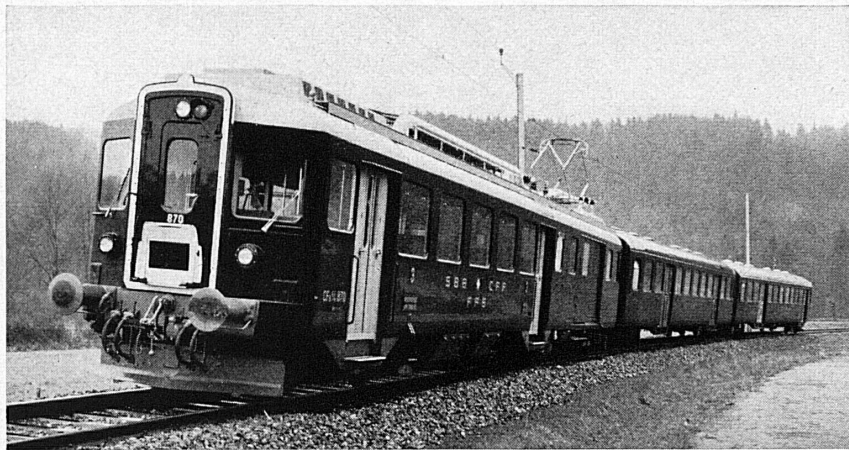

SBB-Pendelzug bestehend aus Triebwagen CFe 4/4, Zwischenwagen C4ü und Steuerwagen BC14ü

SCHINDLER WAGGON AG, PRATTELN

Personenanhängewagen, Diesel- und elektrische Motorwagen für Voll- und Nebenbahnen und Strassenbahn-Motor- und Anhängewagen in leichter Stahlbauart.
Güterwagen aller Art, Kesselwagen, Kühlwagen.