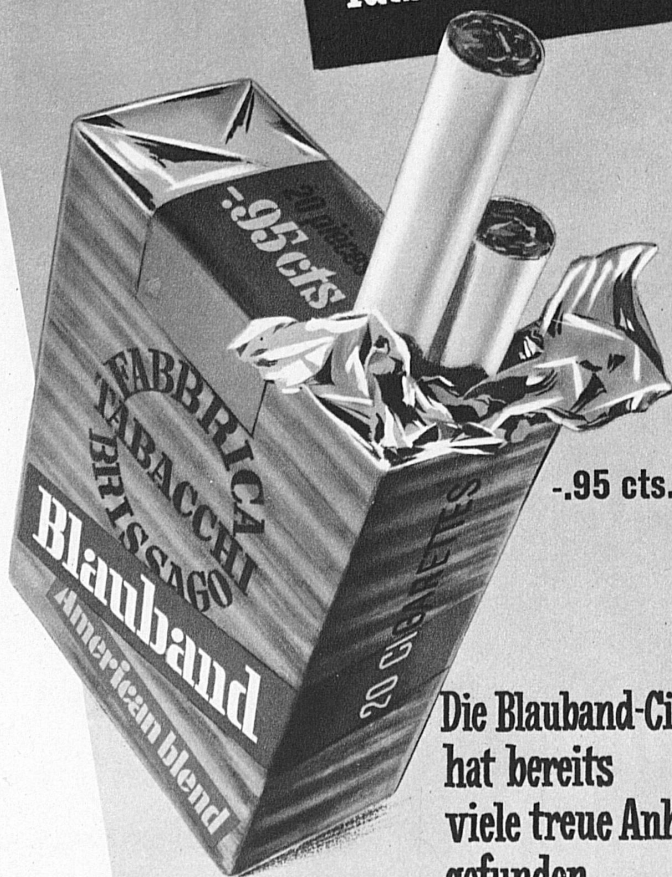

# Blauband

**Ganz anders im Aroma  
ausgesprochen leicht, mit  
zartem Naturaroma  
ist der BLAUBAND-Tabak**

\*\*\* \*\* \*  
70 60 55 Cts.

**Neue Richtung**  
zwischen „American Blend“ und „Orient“

**Tatsächlich ein Plus**

**-.95 cts.**

**Die Blauband-Cigarette  
hat bereits  
viele treue Anhänger  
gefunden**

Weil von Hand hergestellt,  
können die BLAUBAND-Brissagos  
nie gleichmässig ausfallen.

Darum werden sie nach ihrem Aus-  
sehen assortiert in 3 Preisklassen